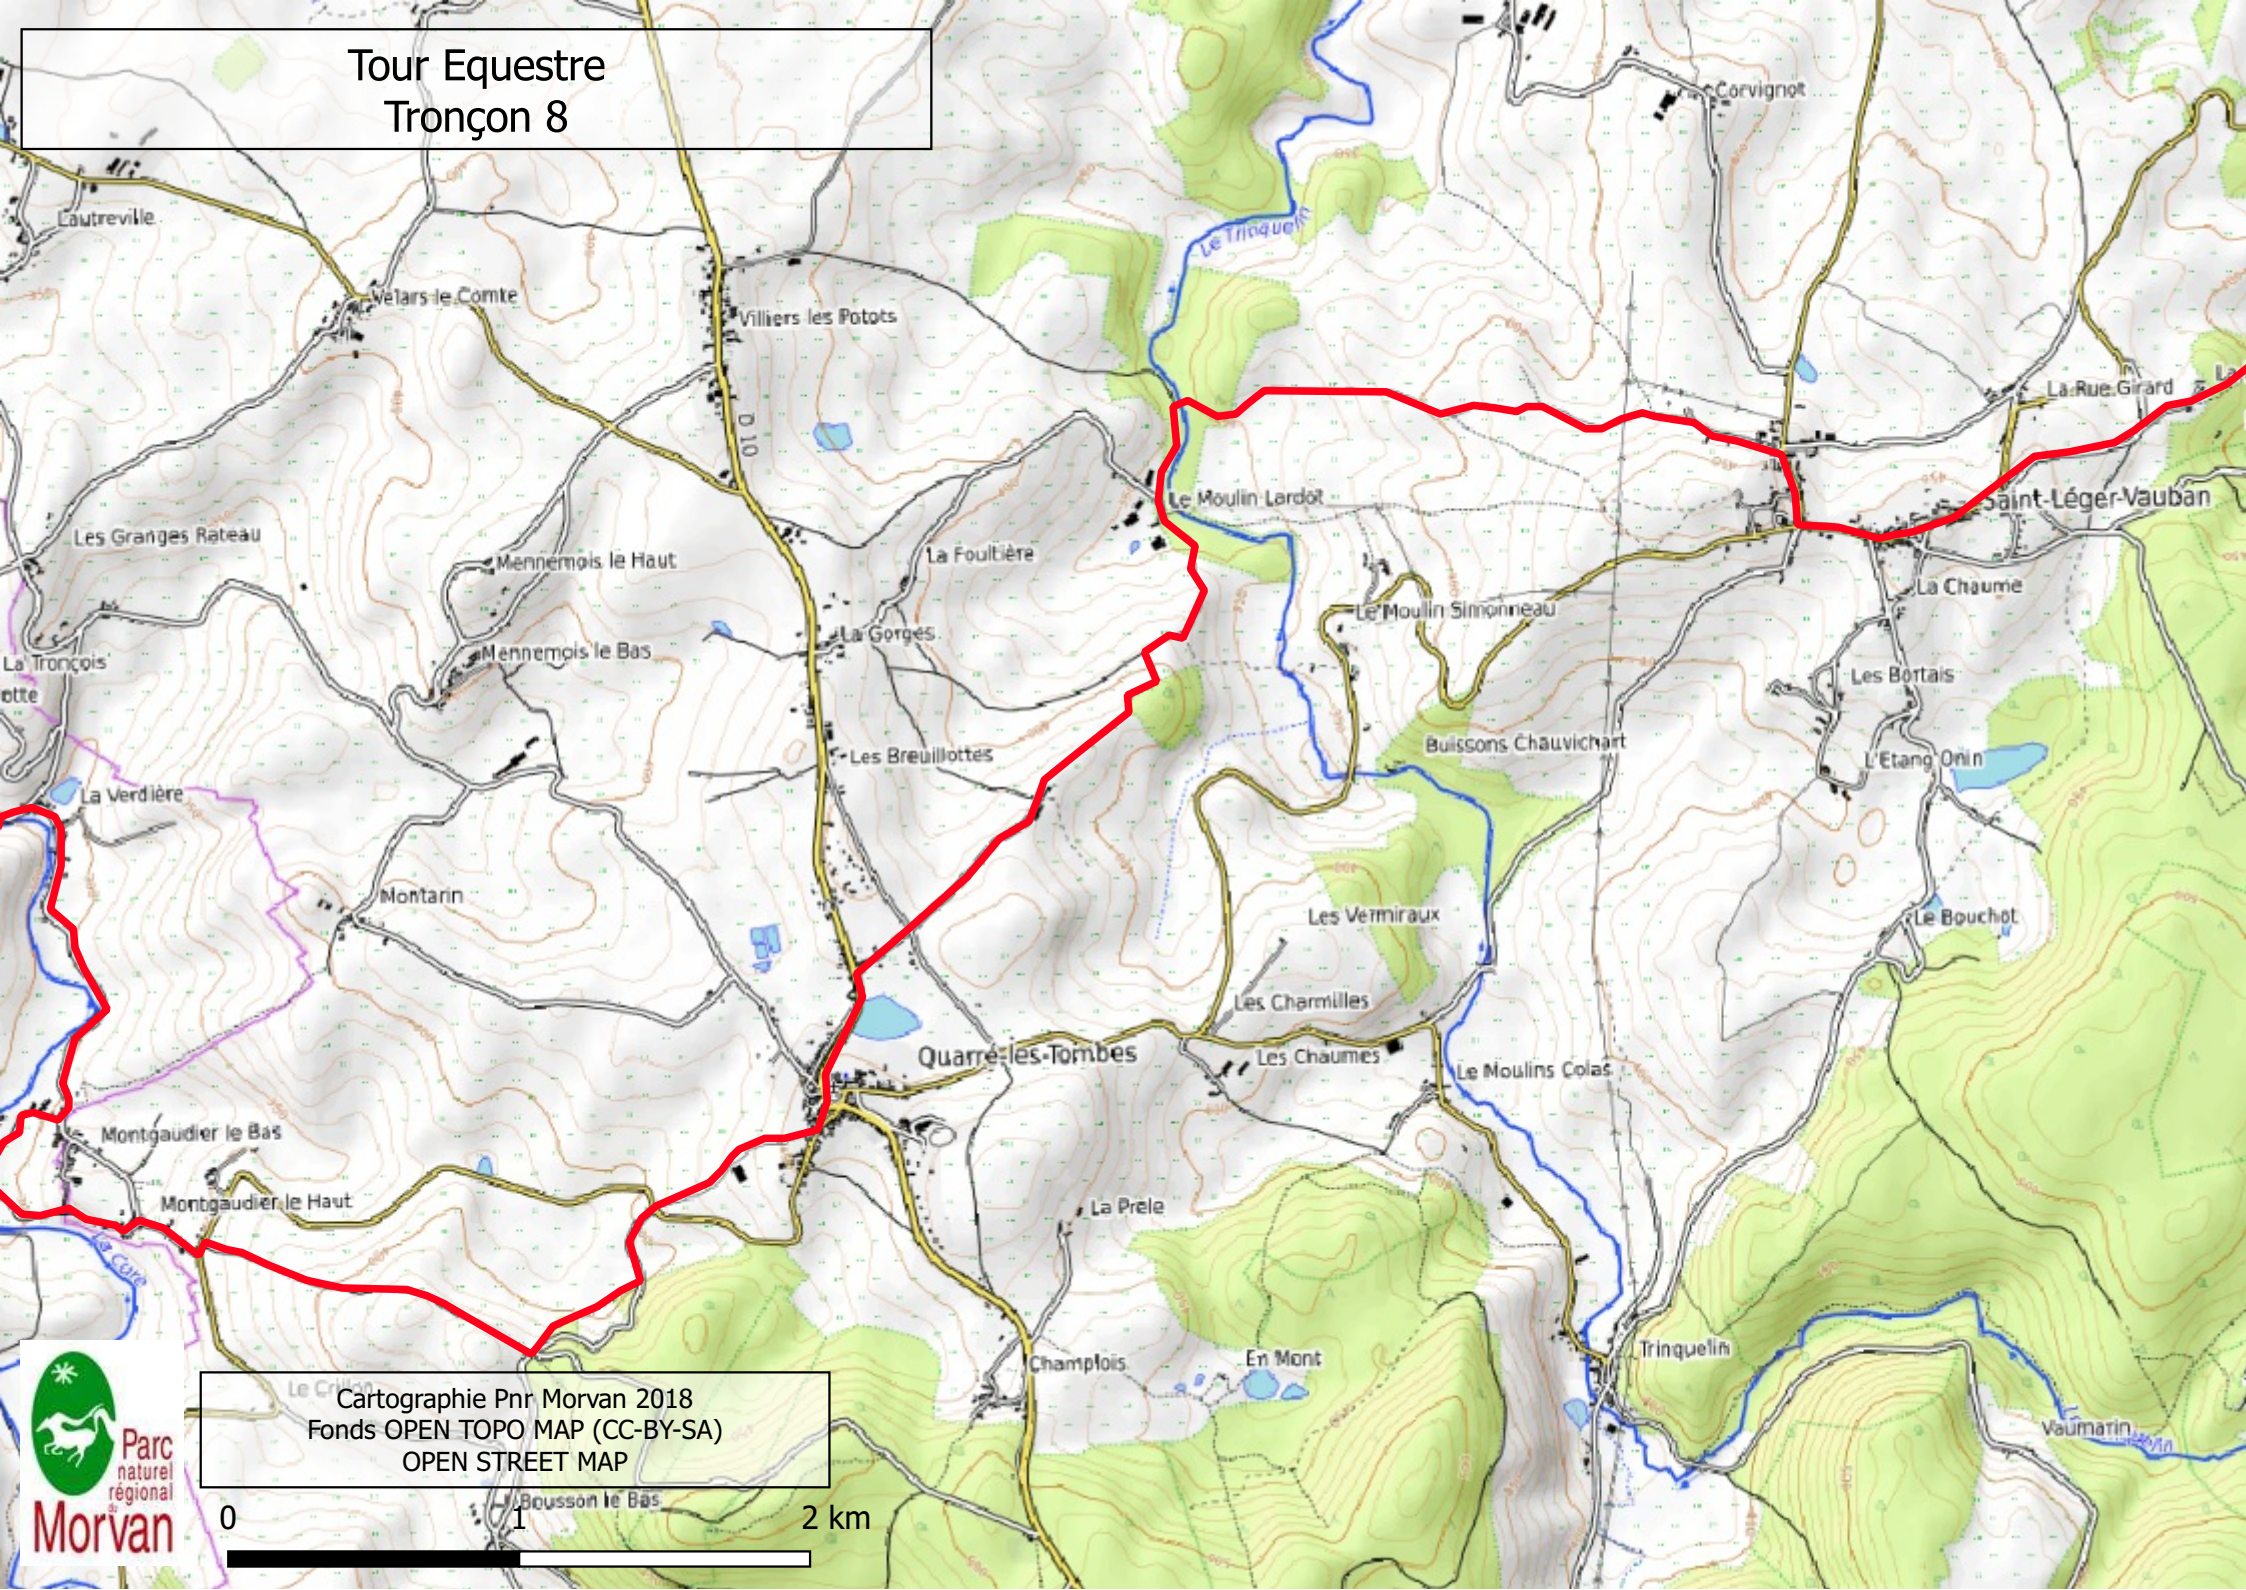

Tour Equestre Tronçon 8

Cartographie Pnr Morvan 2018
Fonds OPEN TOPO MAP (CC-BY-SA)
OPEN STREET MAP

0 1 2 km