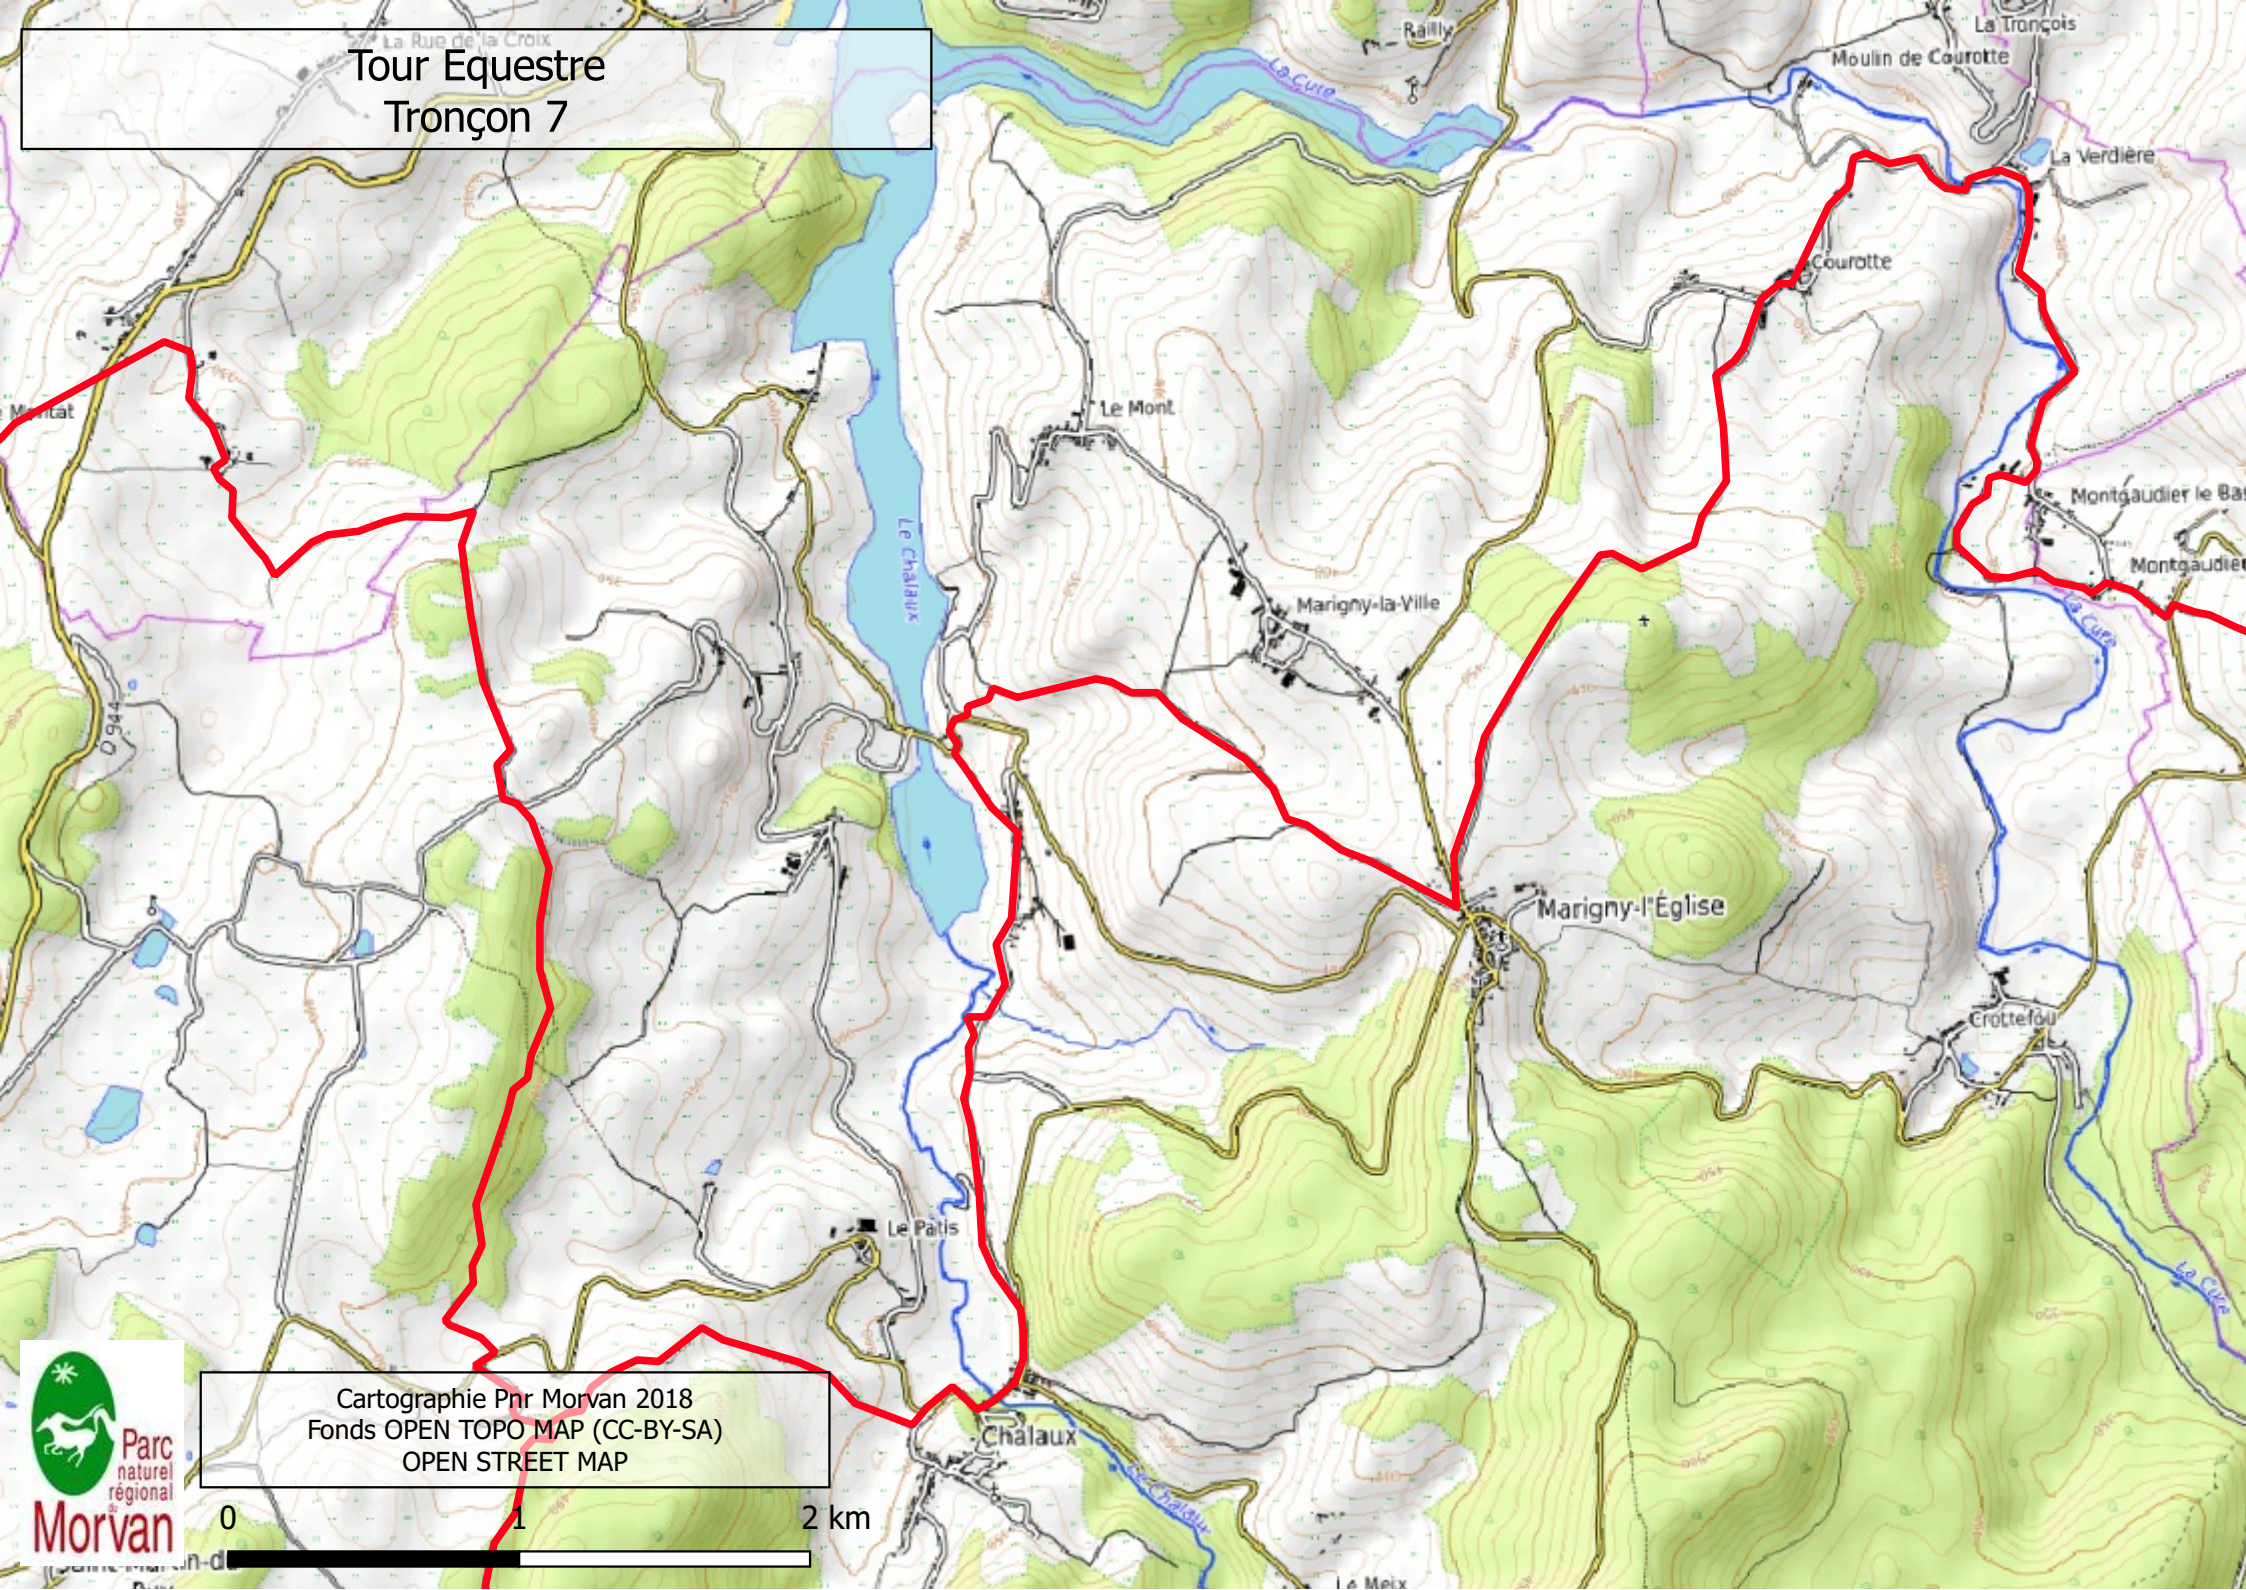

La Rue de la Croix
Tour Equestre
Tronçon 7

Cartographie Pnr Morvan 2018
Fonds OPEN TOPO MAP (CC-BY-SA)
OPEN STREET MAP

0 1 2 km