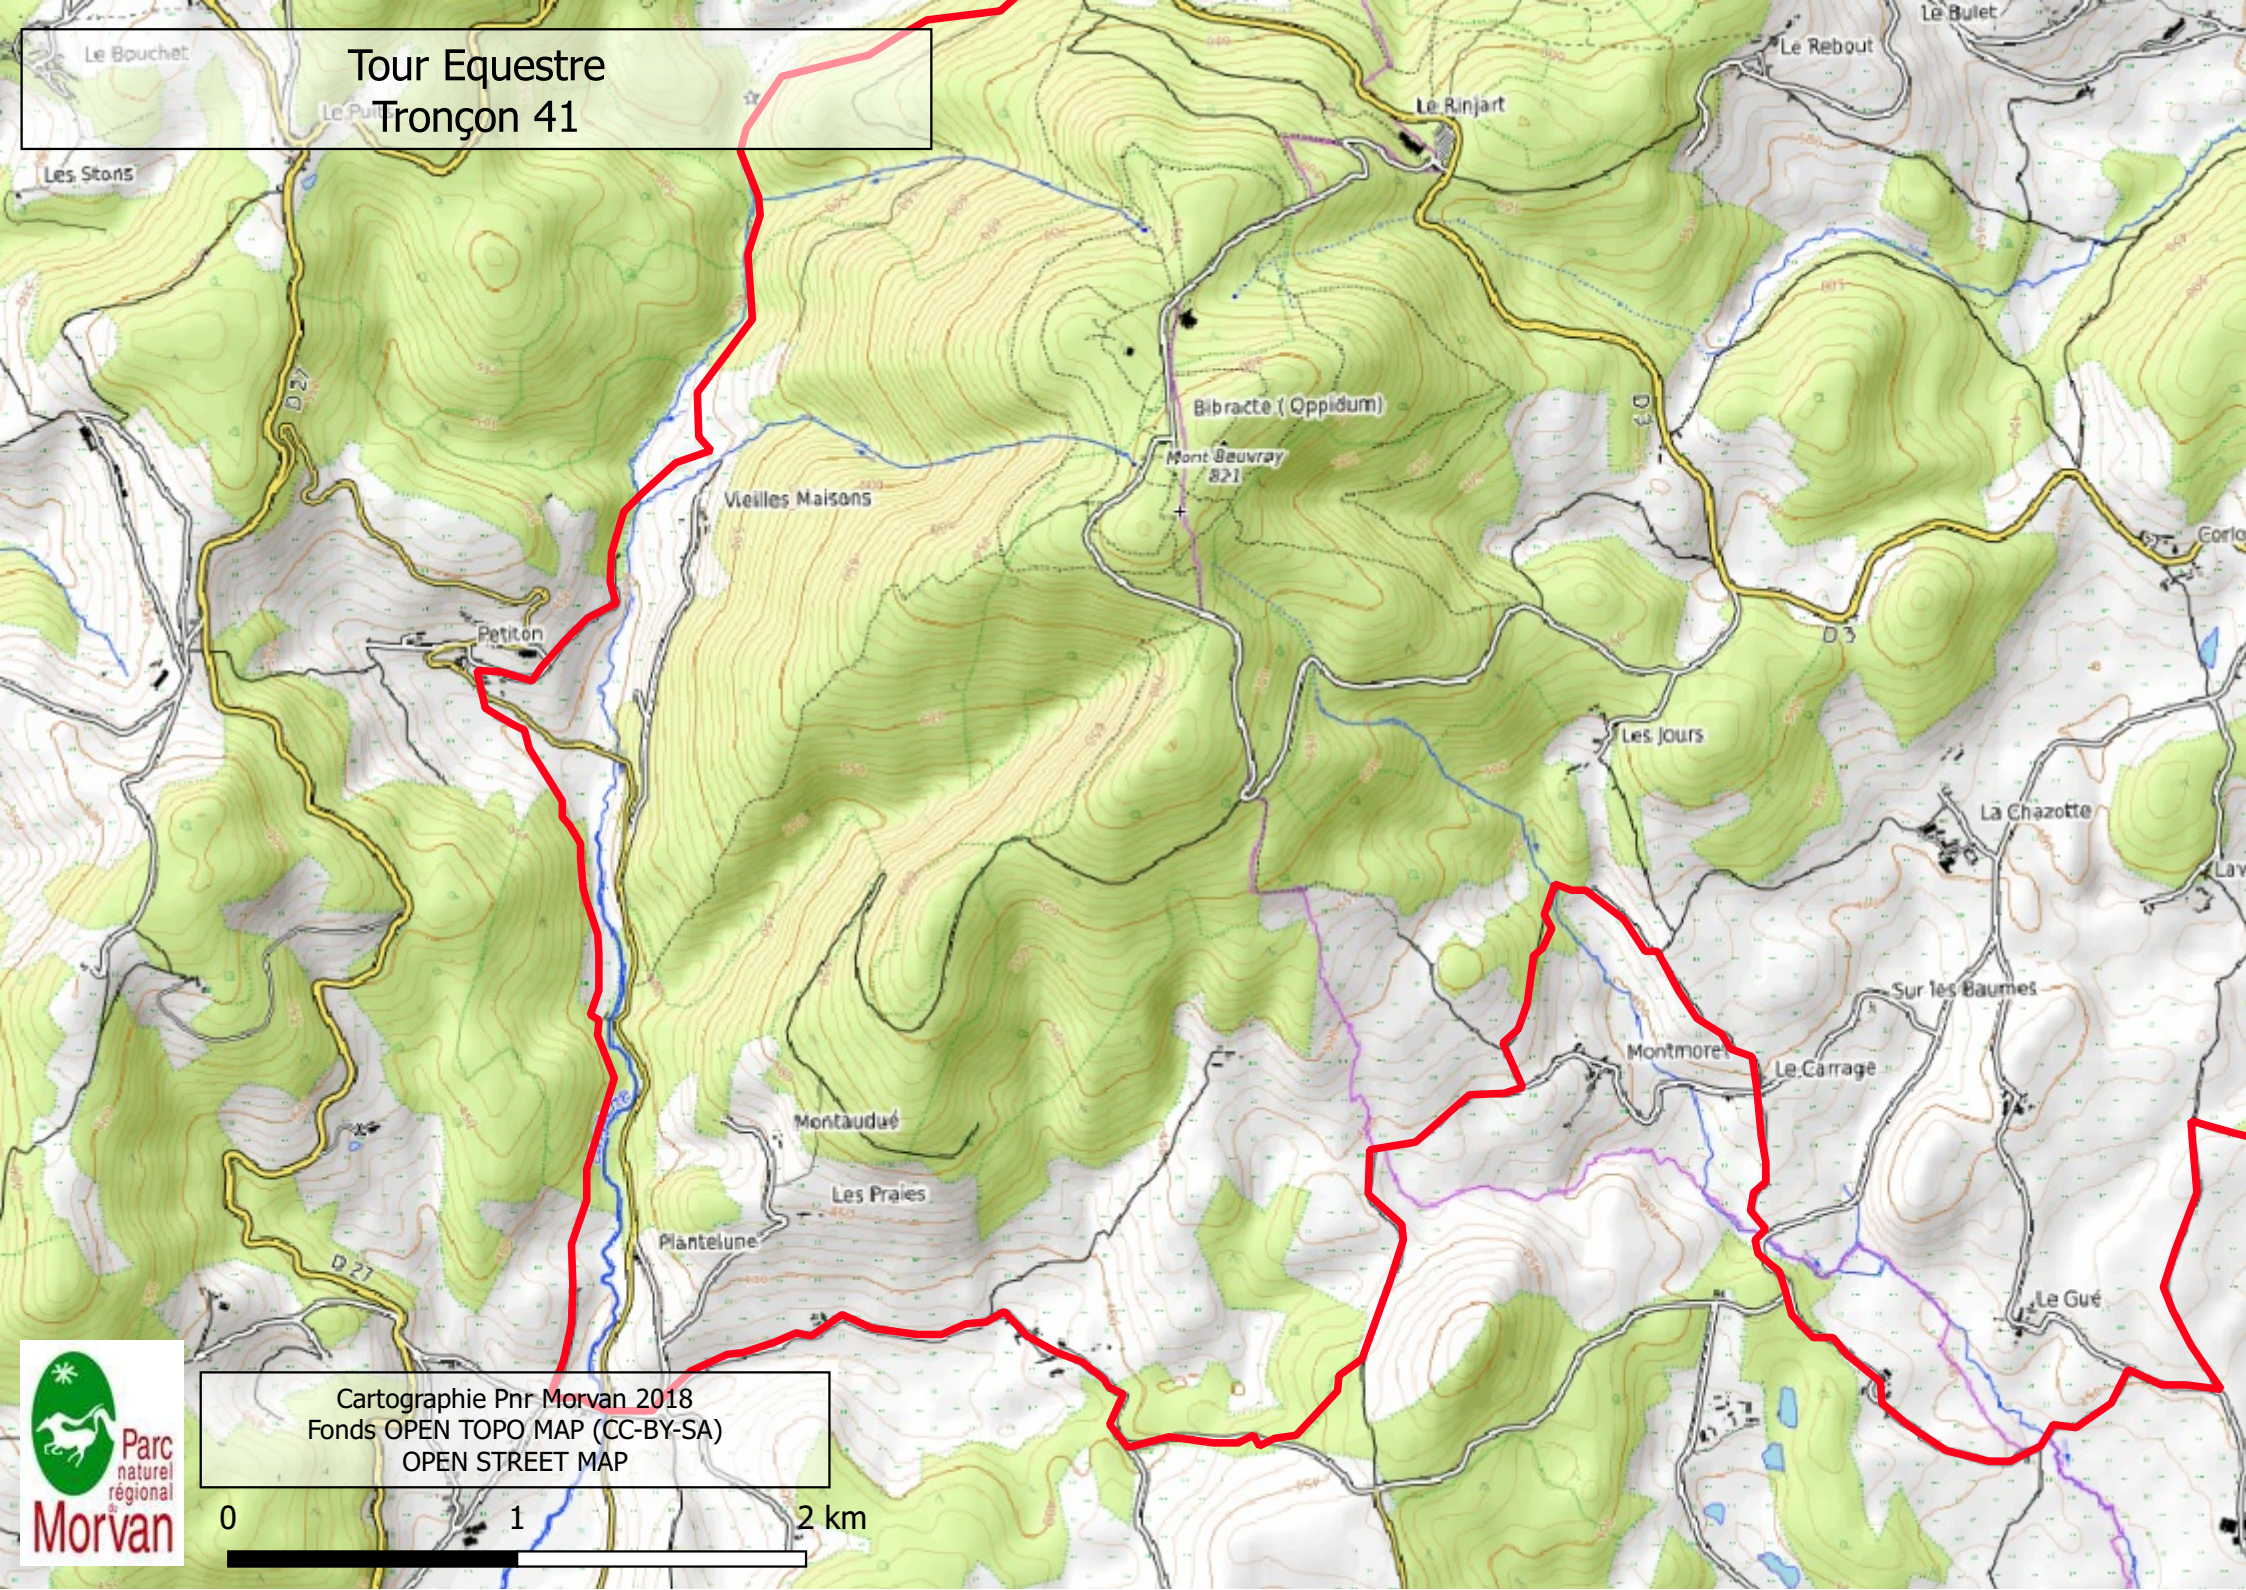

# Tour Equestre Tronçon 41

Cartographie Pnr Morvan 2018  
Fonds OPEN TOPO MAP (CC-BY-SA)  
OPEN STREET MAP

0 1 2 km