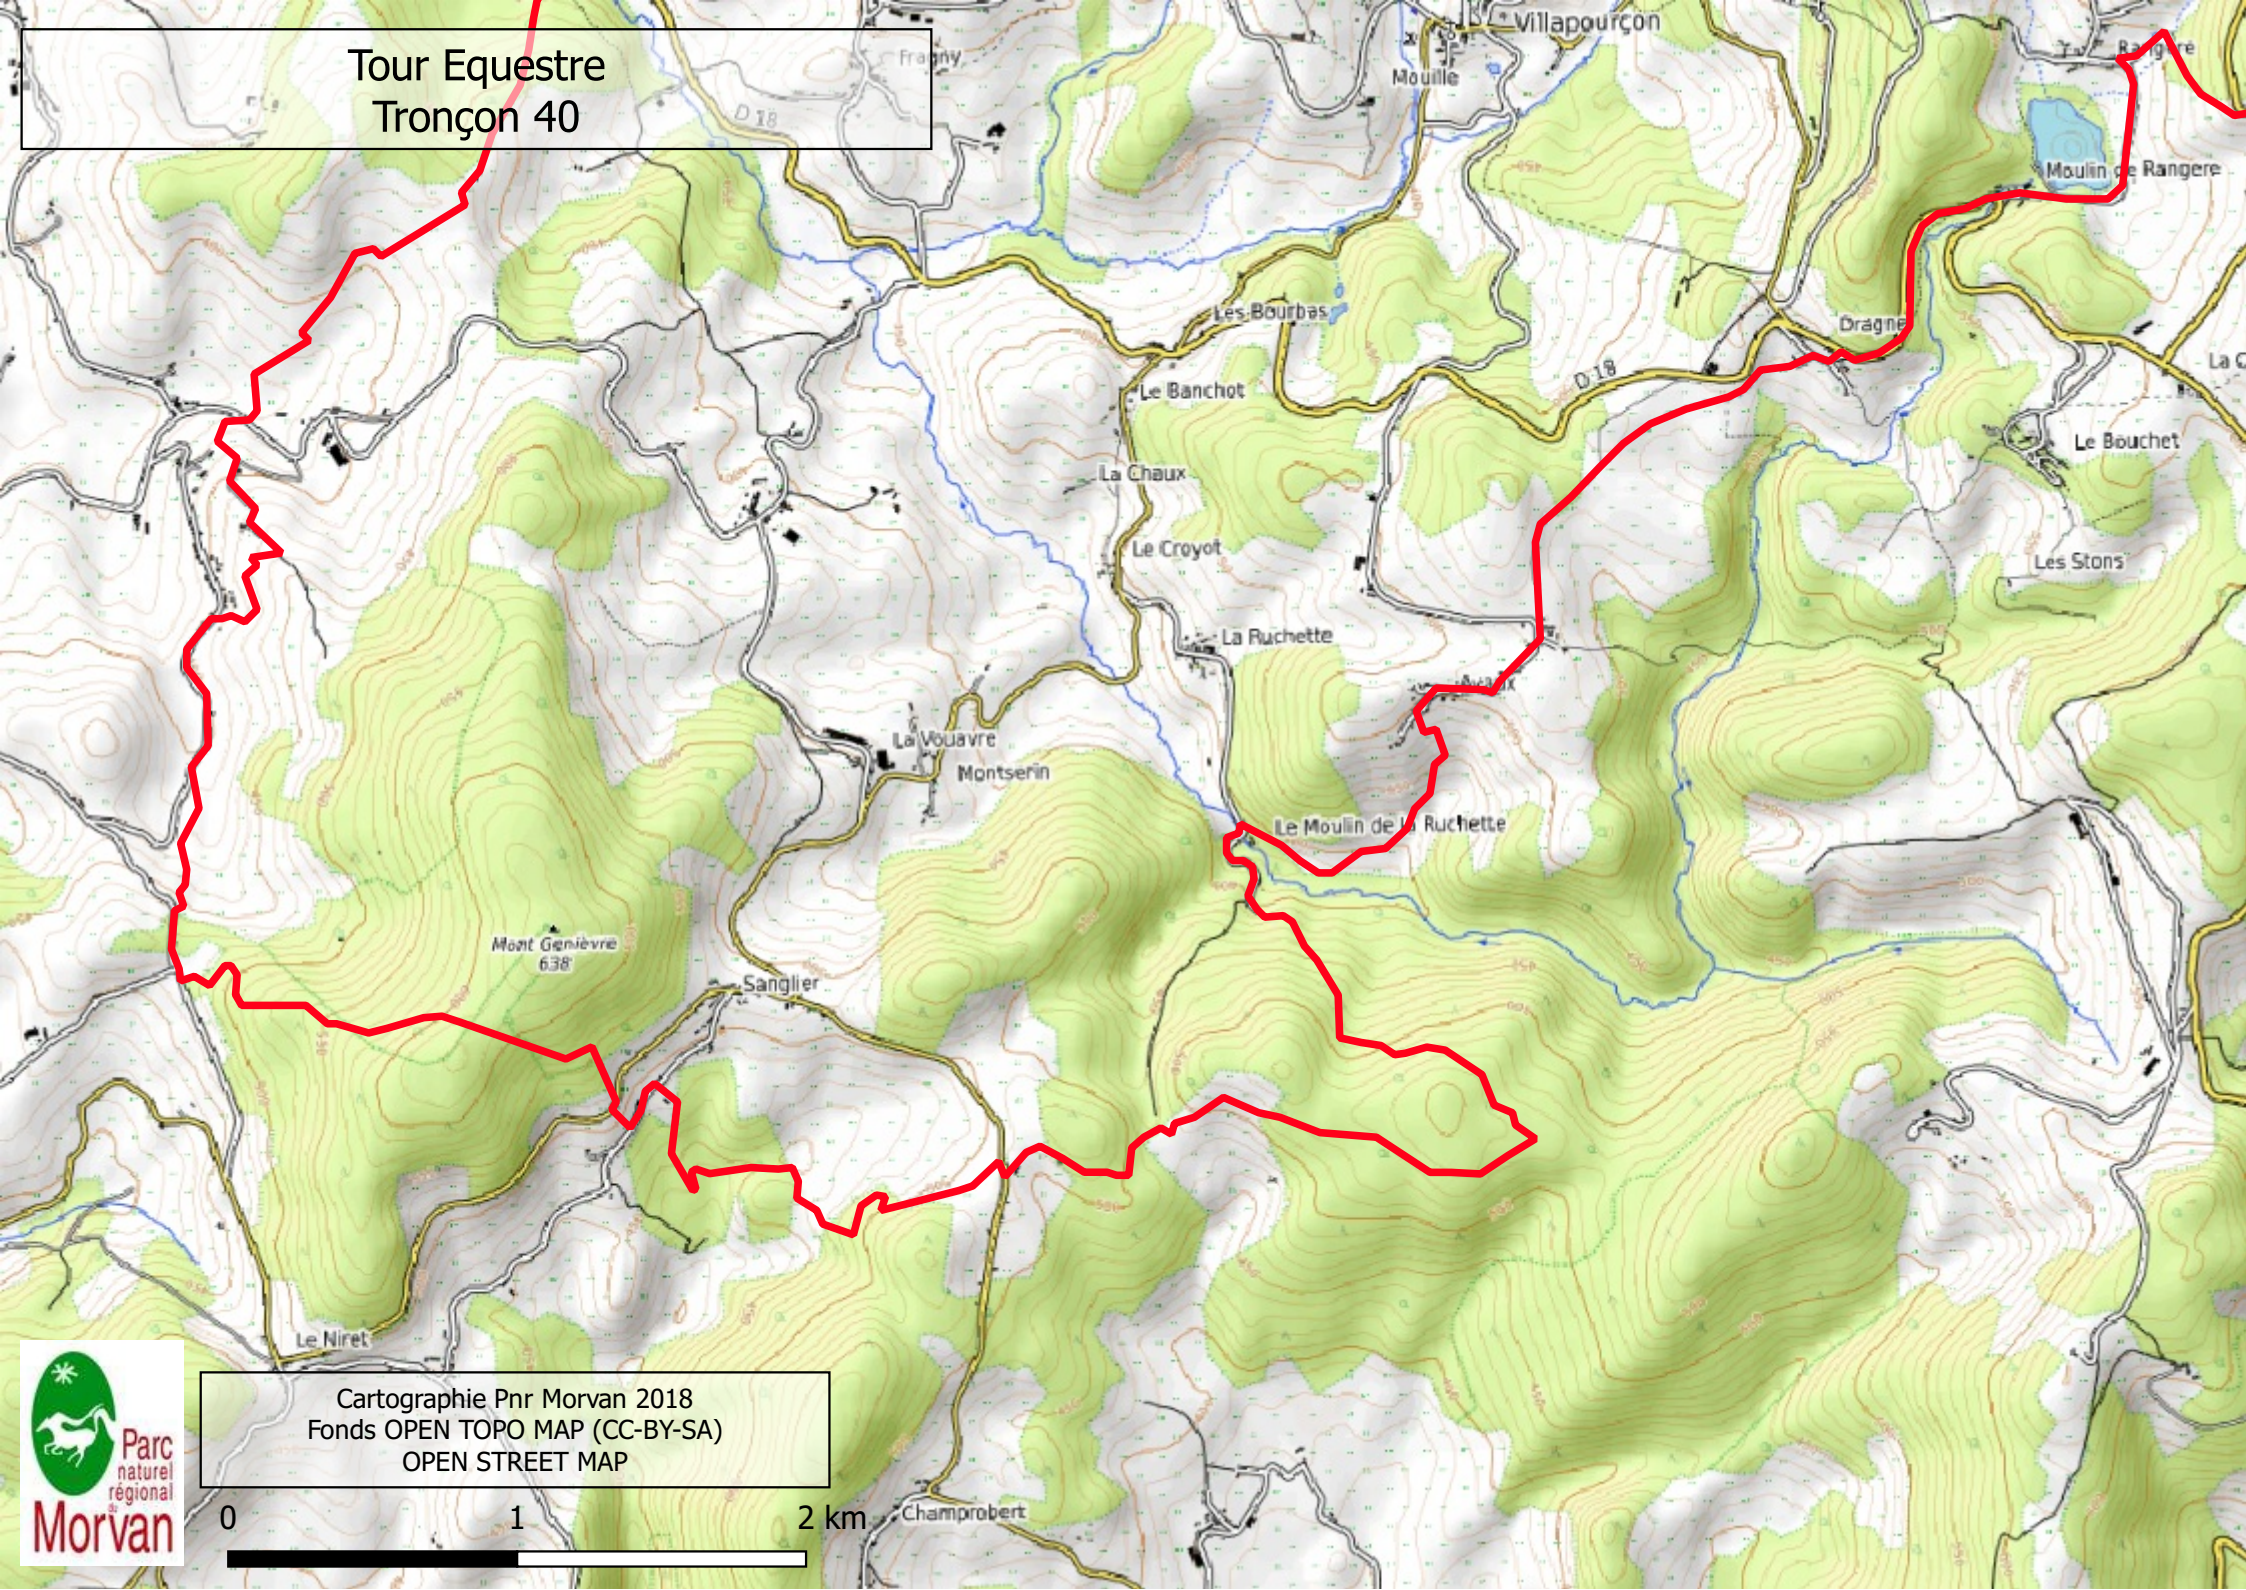

# Tour Equestre Tronçon 40

Cartographie Pnr Morvan 2018  
Fonds OPEN TOPO MAP (CC-BY-SA)  
OPEN STREET MAP

0 1 2 km Champrobert