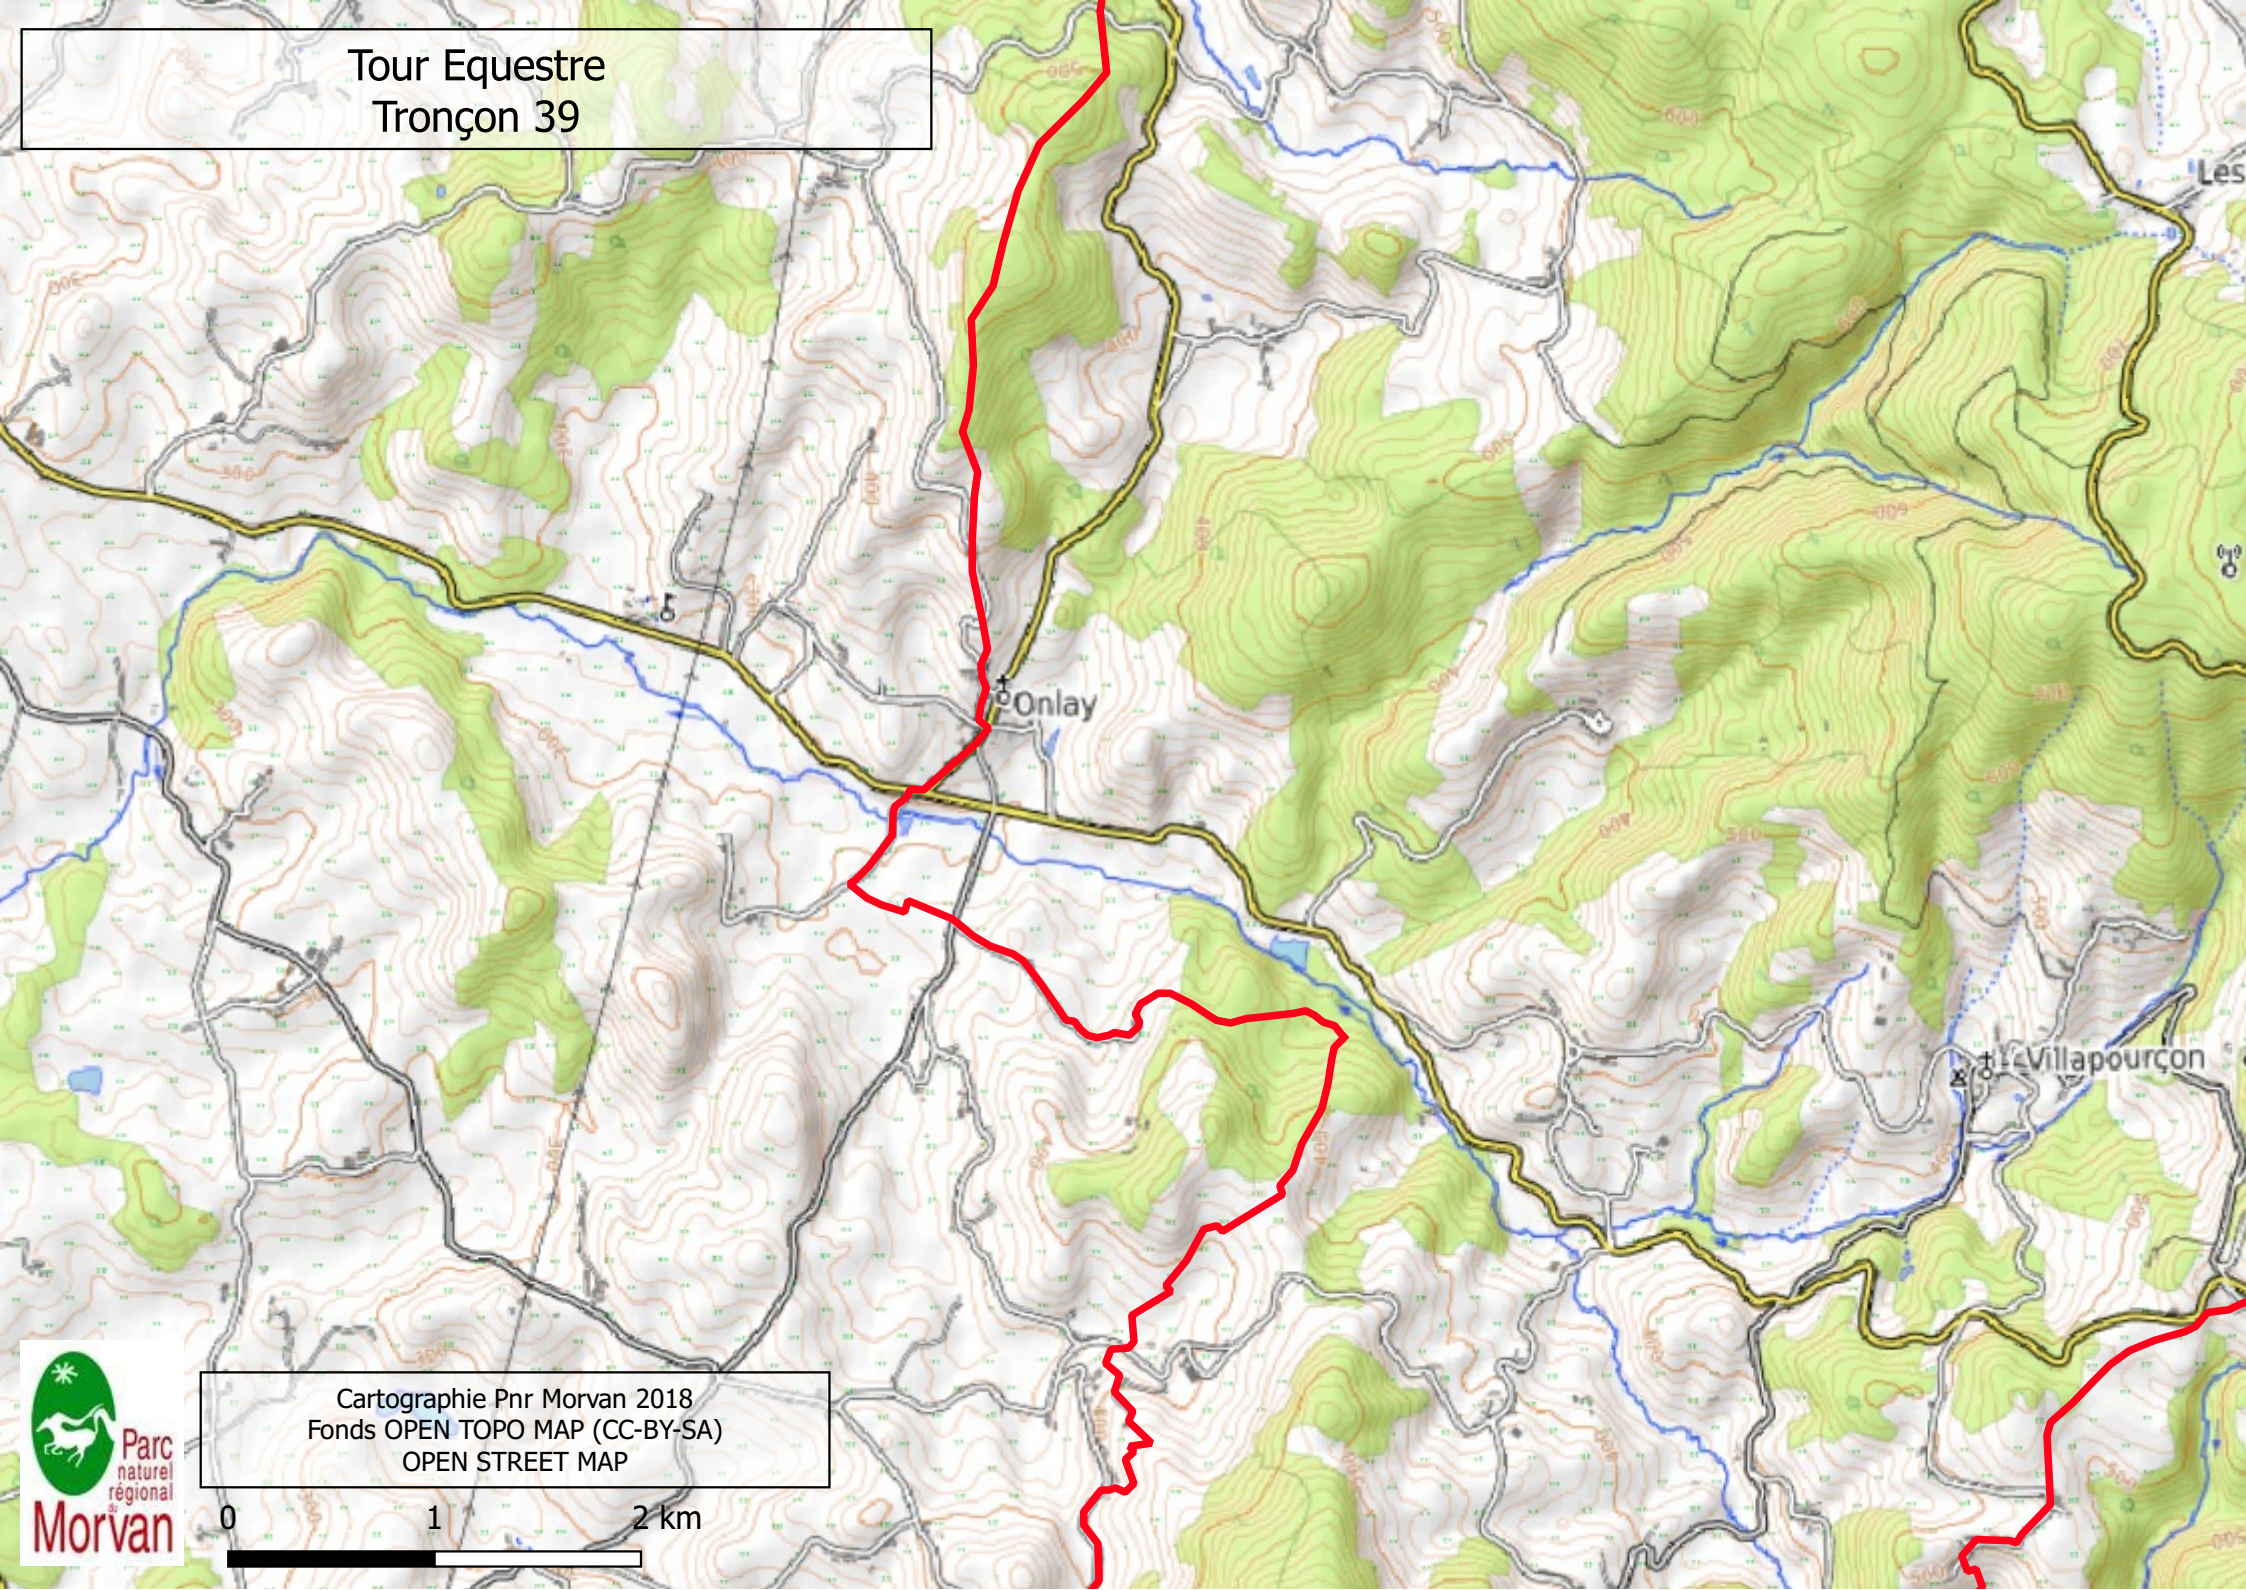

Tour Equestre
Tronçon 39

Cartographie Pnr Morvan 2018
Fonds OPEN TOPO MAP (CC-BY-SA)
OPEN STREET MAP