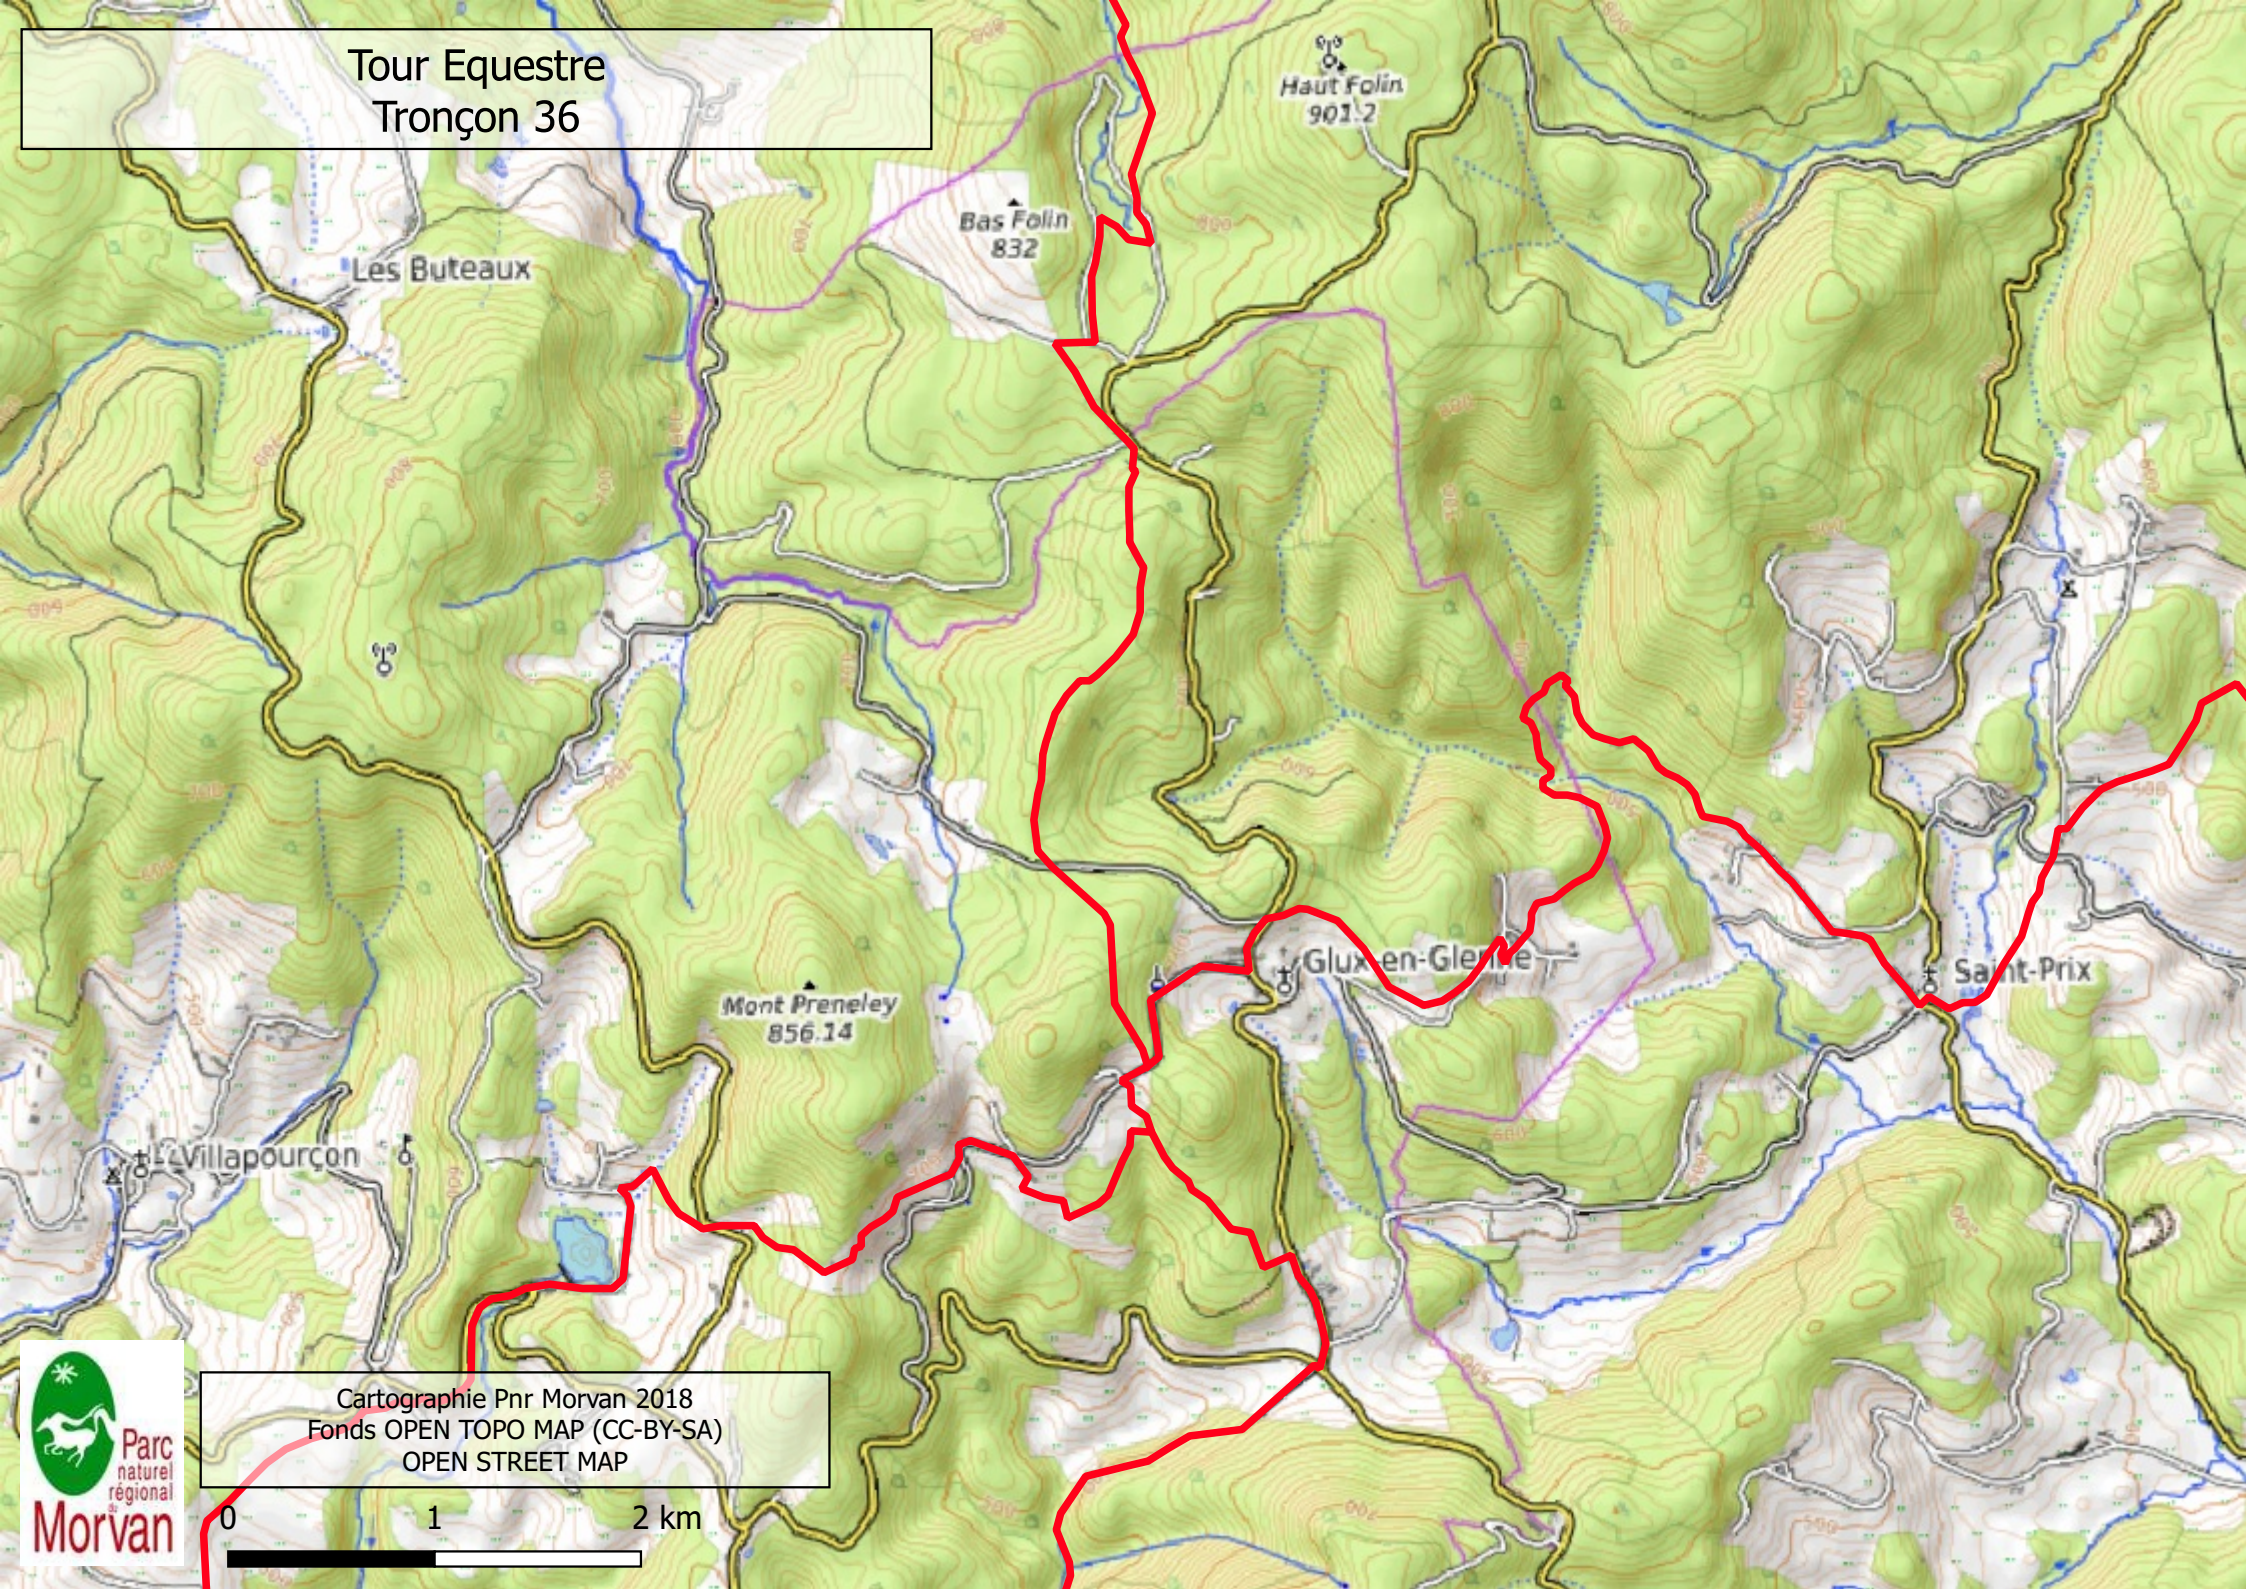

Tour Equestre
Tronçon 36

Cartographie Pnr Morvan 2018
Fonds OPEN TOPO MAP (CC-BY-SA)
OPEN STREET MAP