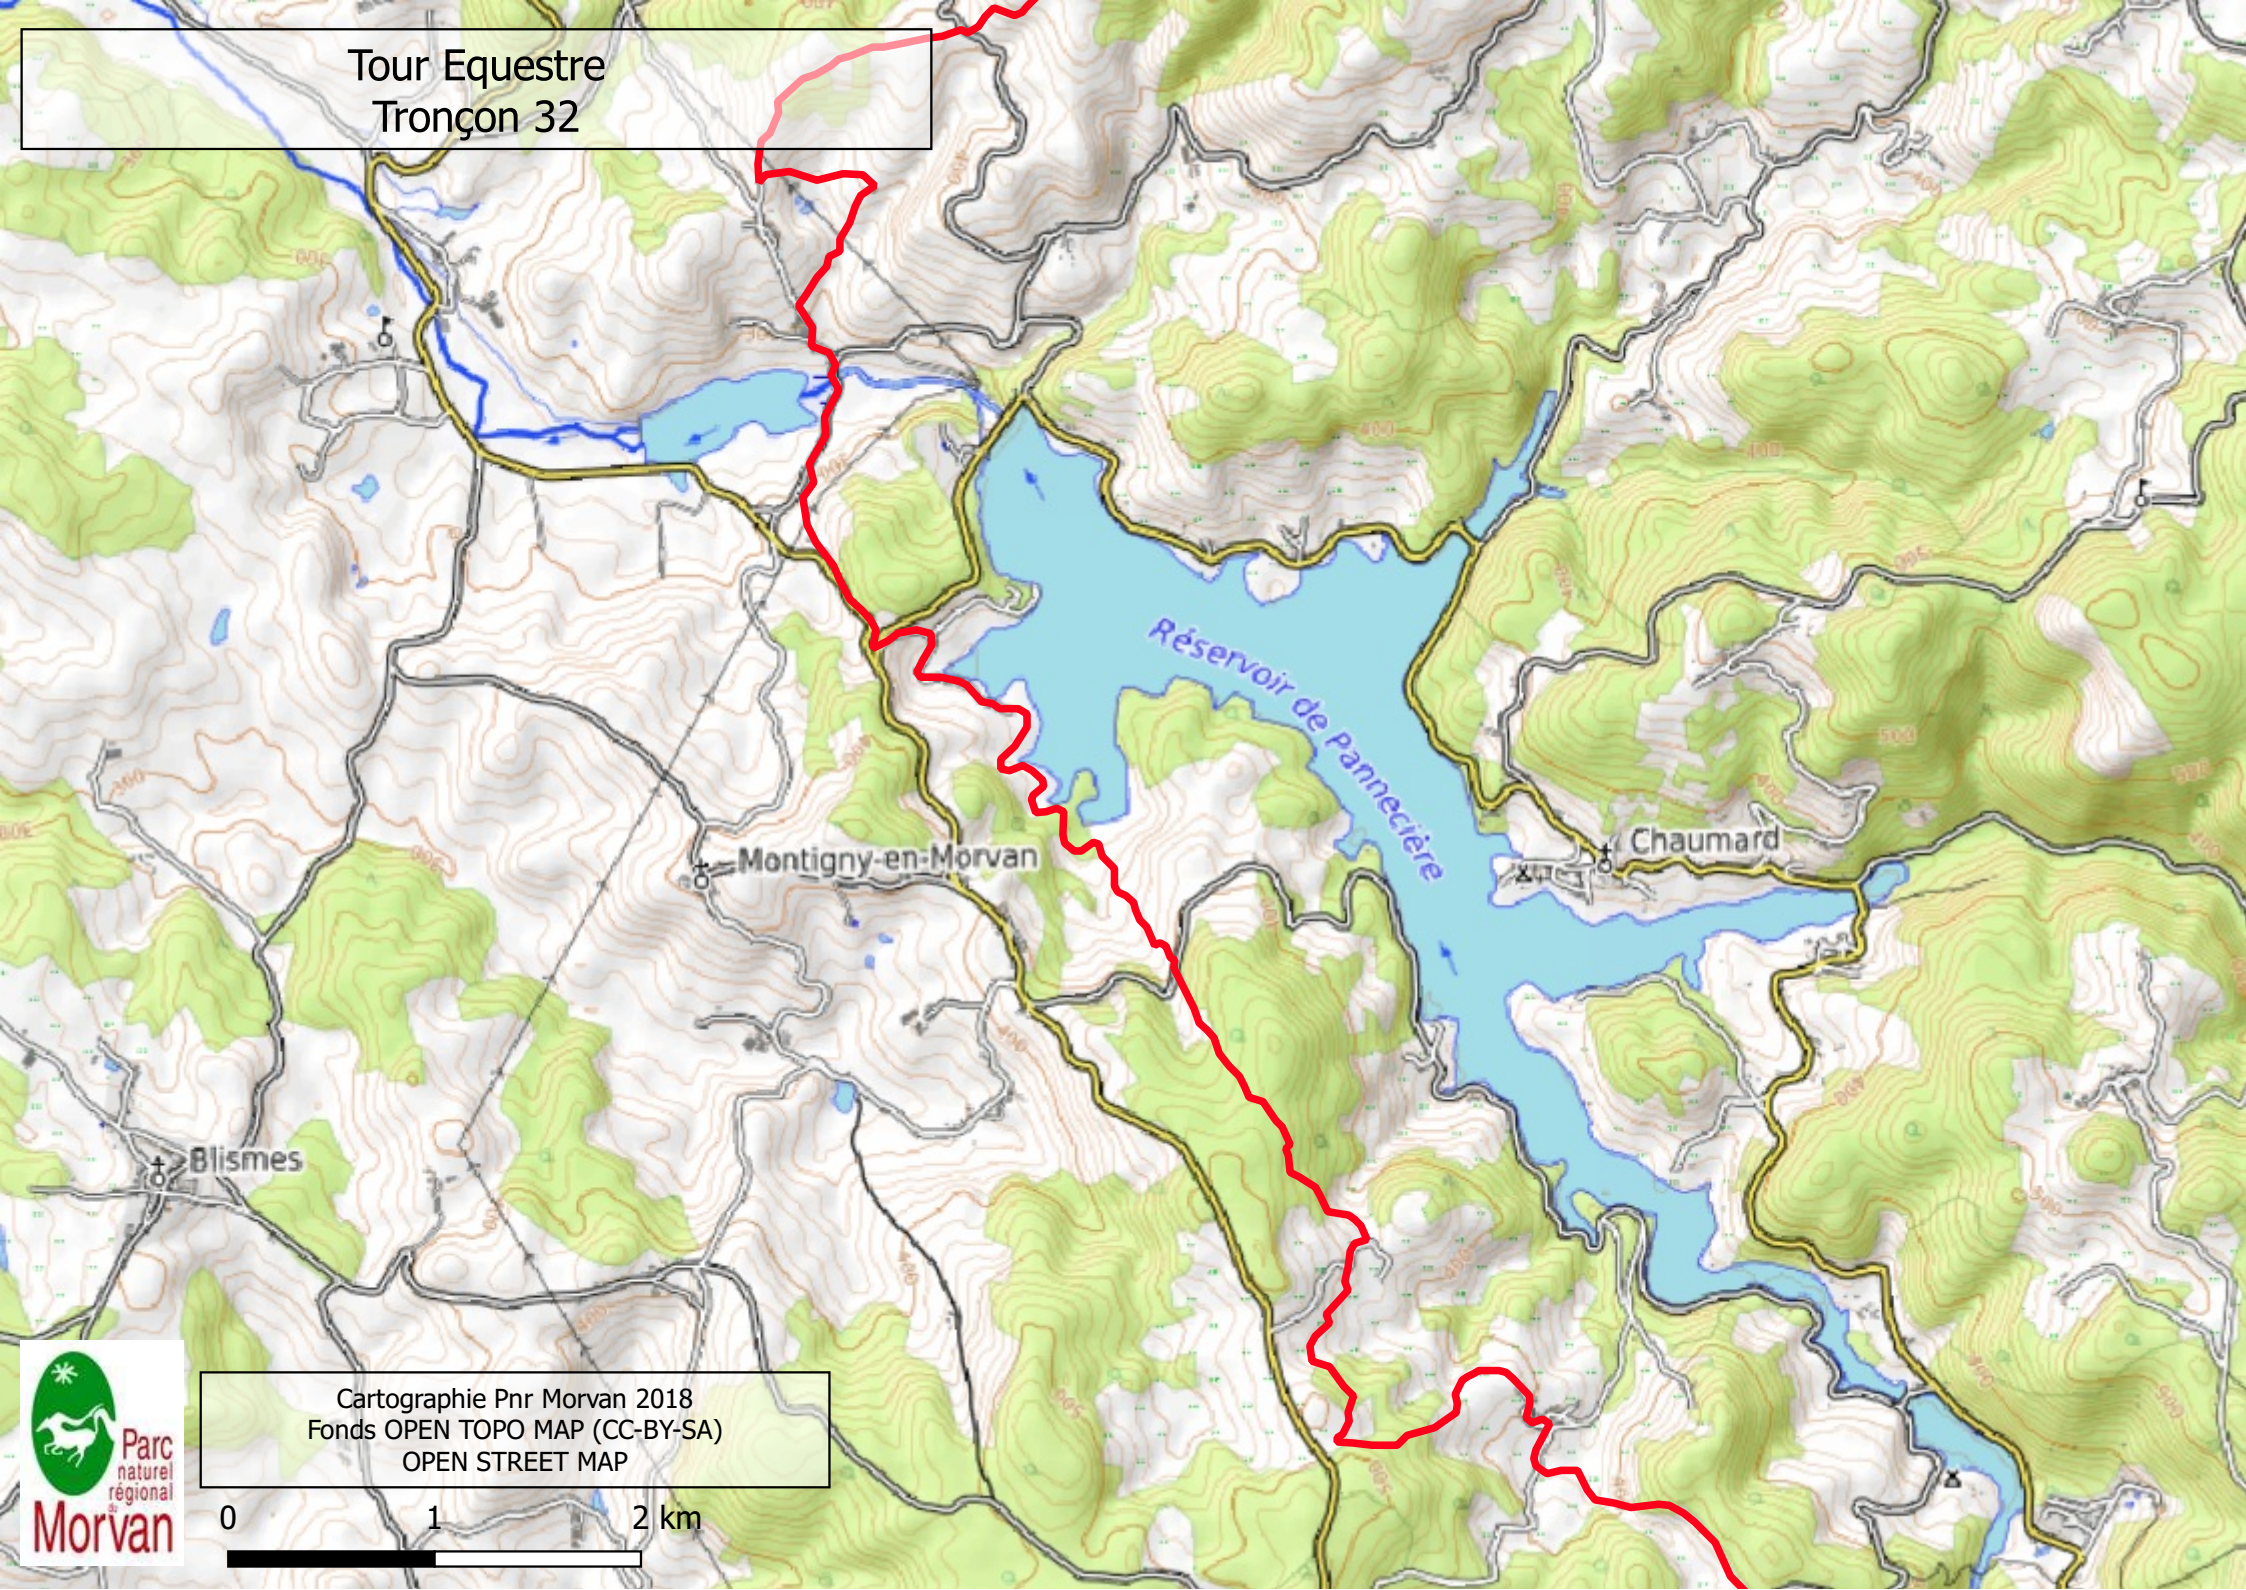

Tour Equestre  
Tronçon 32

Cartographie Pnr Morvan 2018  
Fonds OPEN TOPO MAP (CC-BY-SA)  
OPEN STREET MAP

0 1 2 km