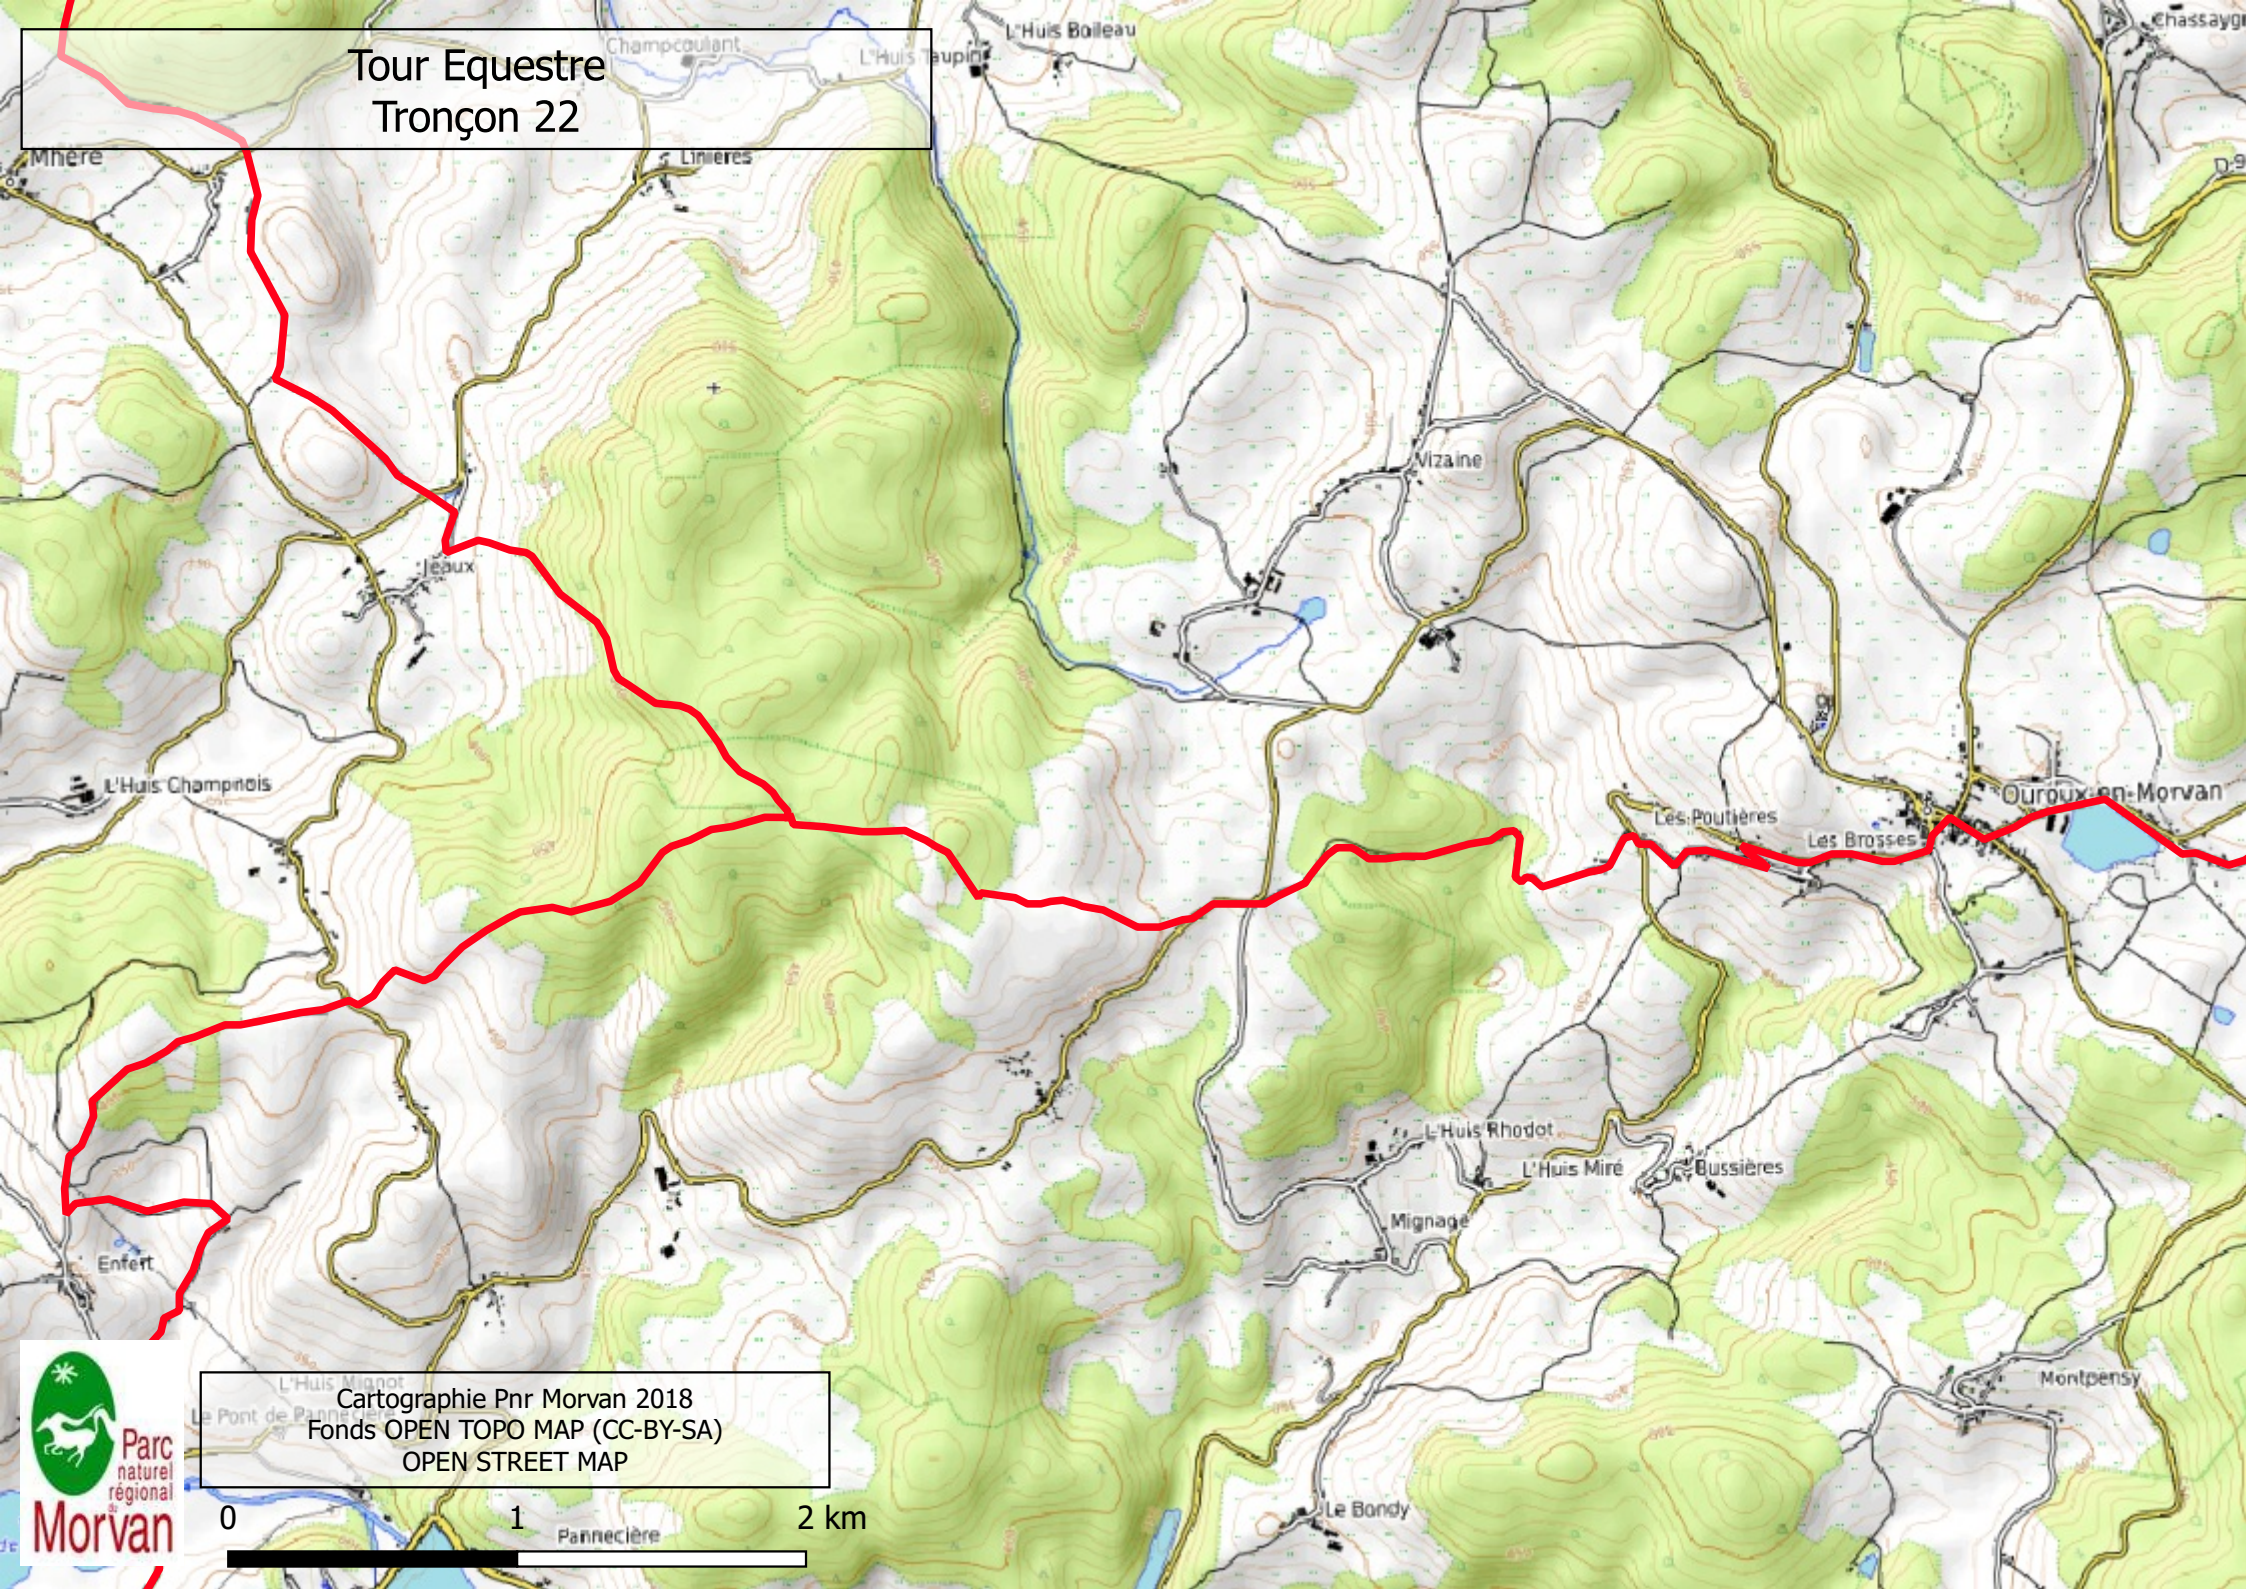

Tour Equestre Tronçon 22

Cartographie Pnr Morvan 2018
Fonds OPEN TOPO MAP (CC-BY-SA)
OPEN STREET MAP