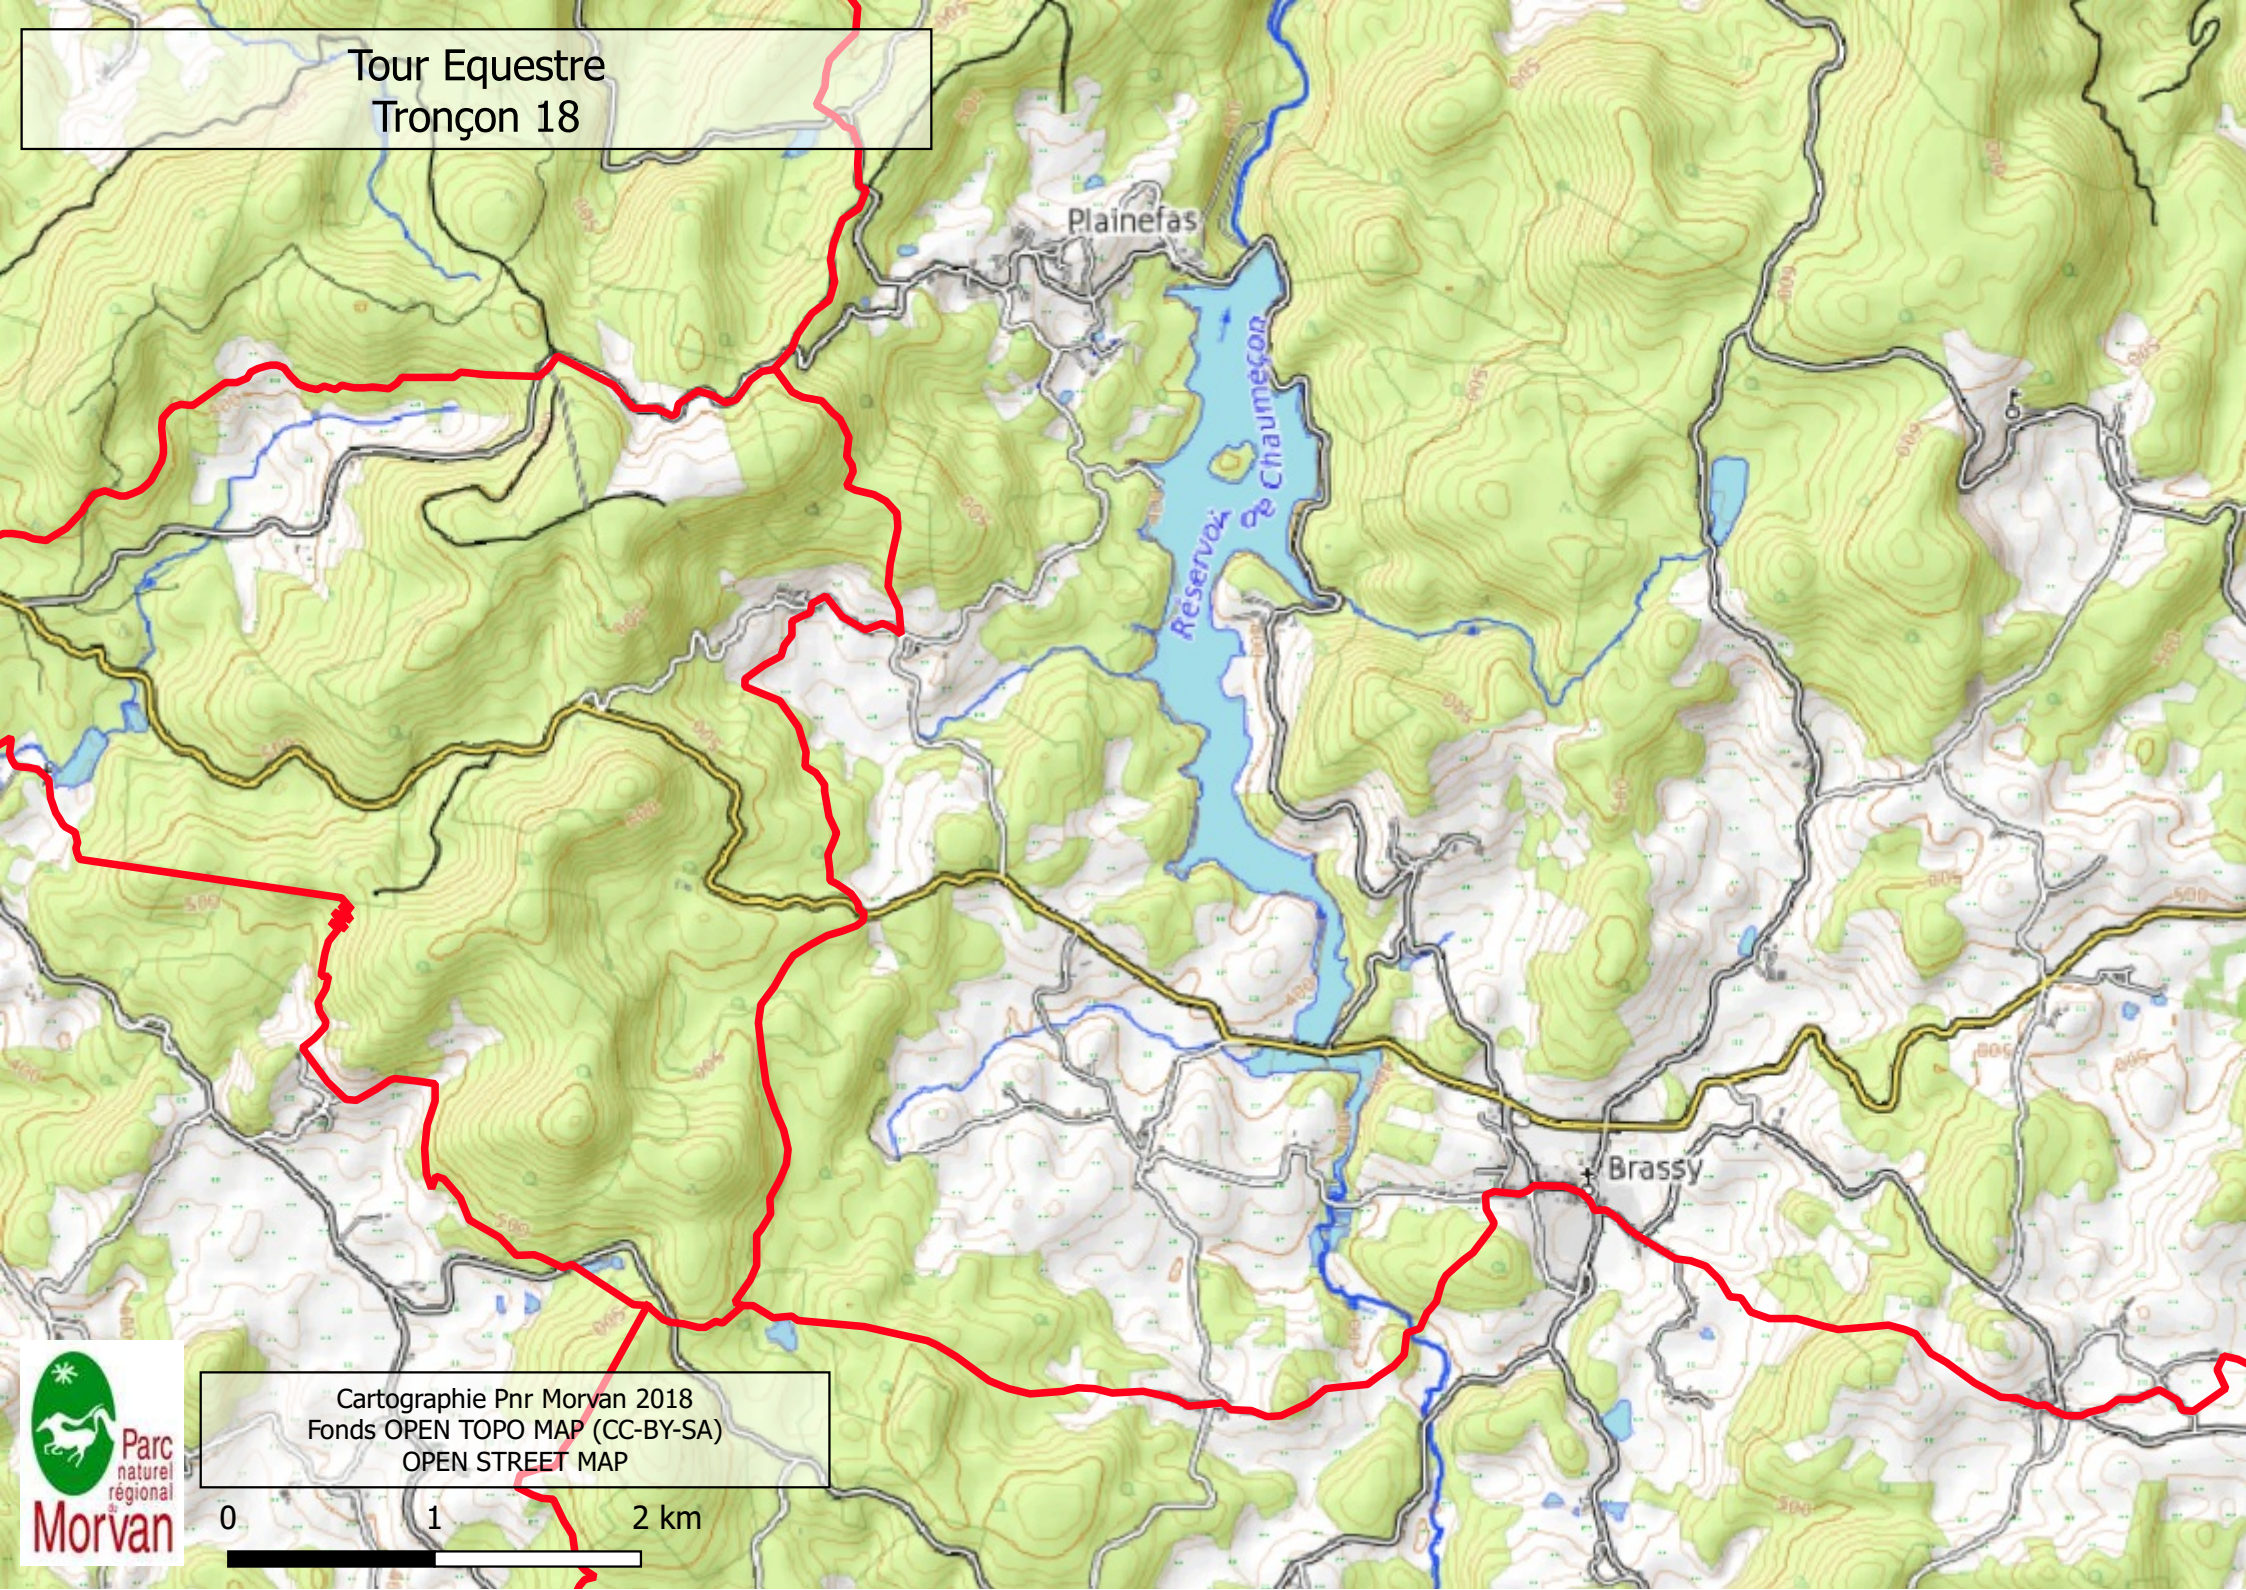

Tour Equestre
Tronçon 18

Cartographie Pnr Morvan 2018
Fonds OPEN TOPO MAP (CC-BY-SA)
OPEN STREET MAP

0 1 2 km