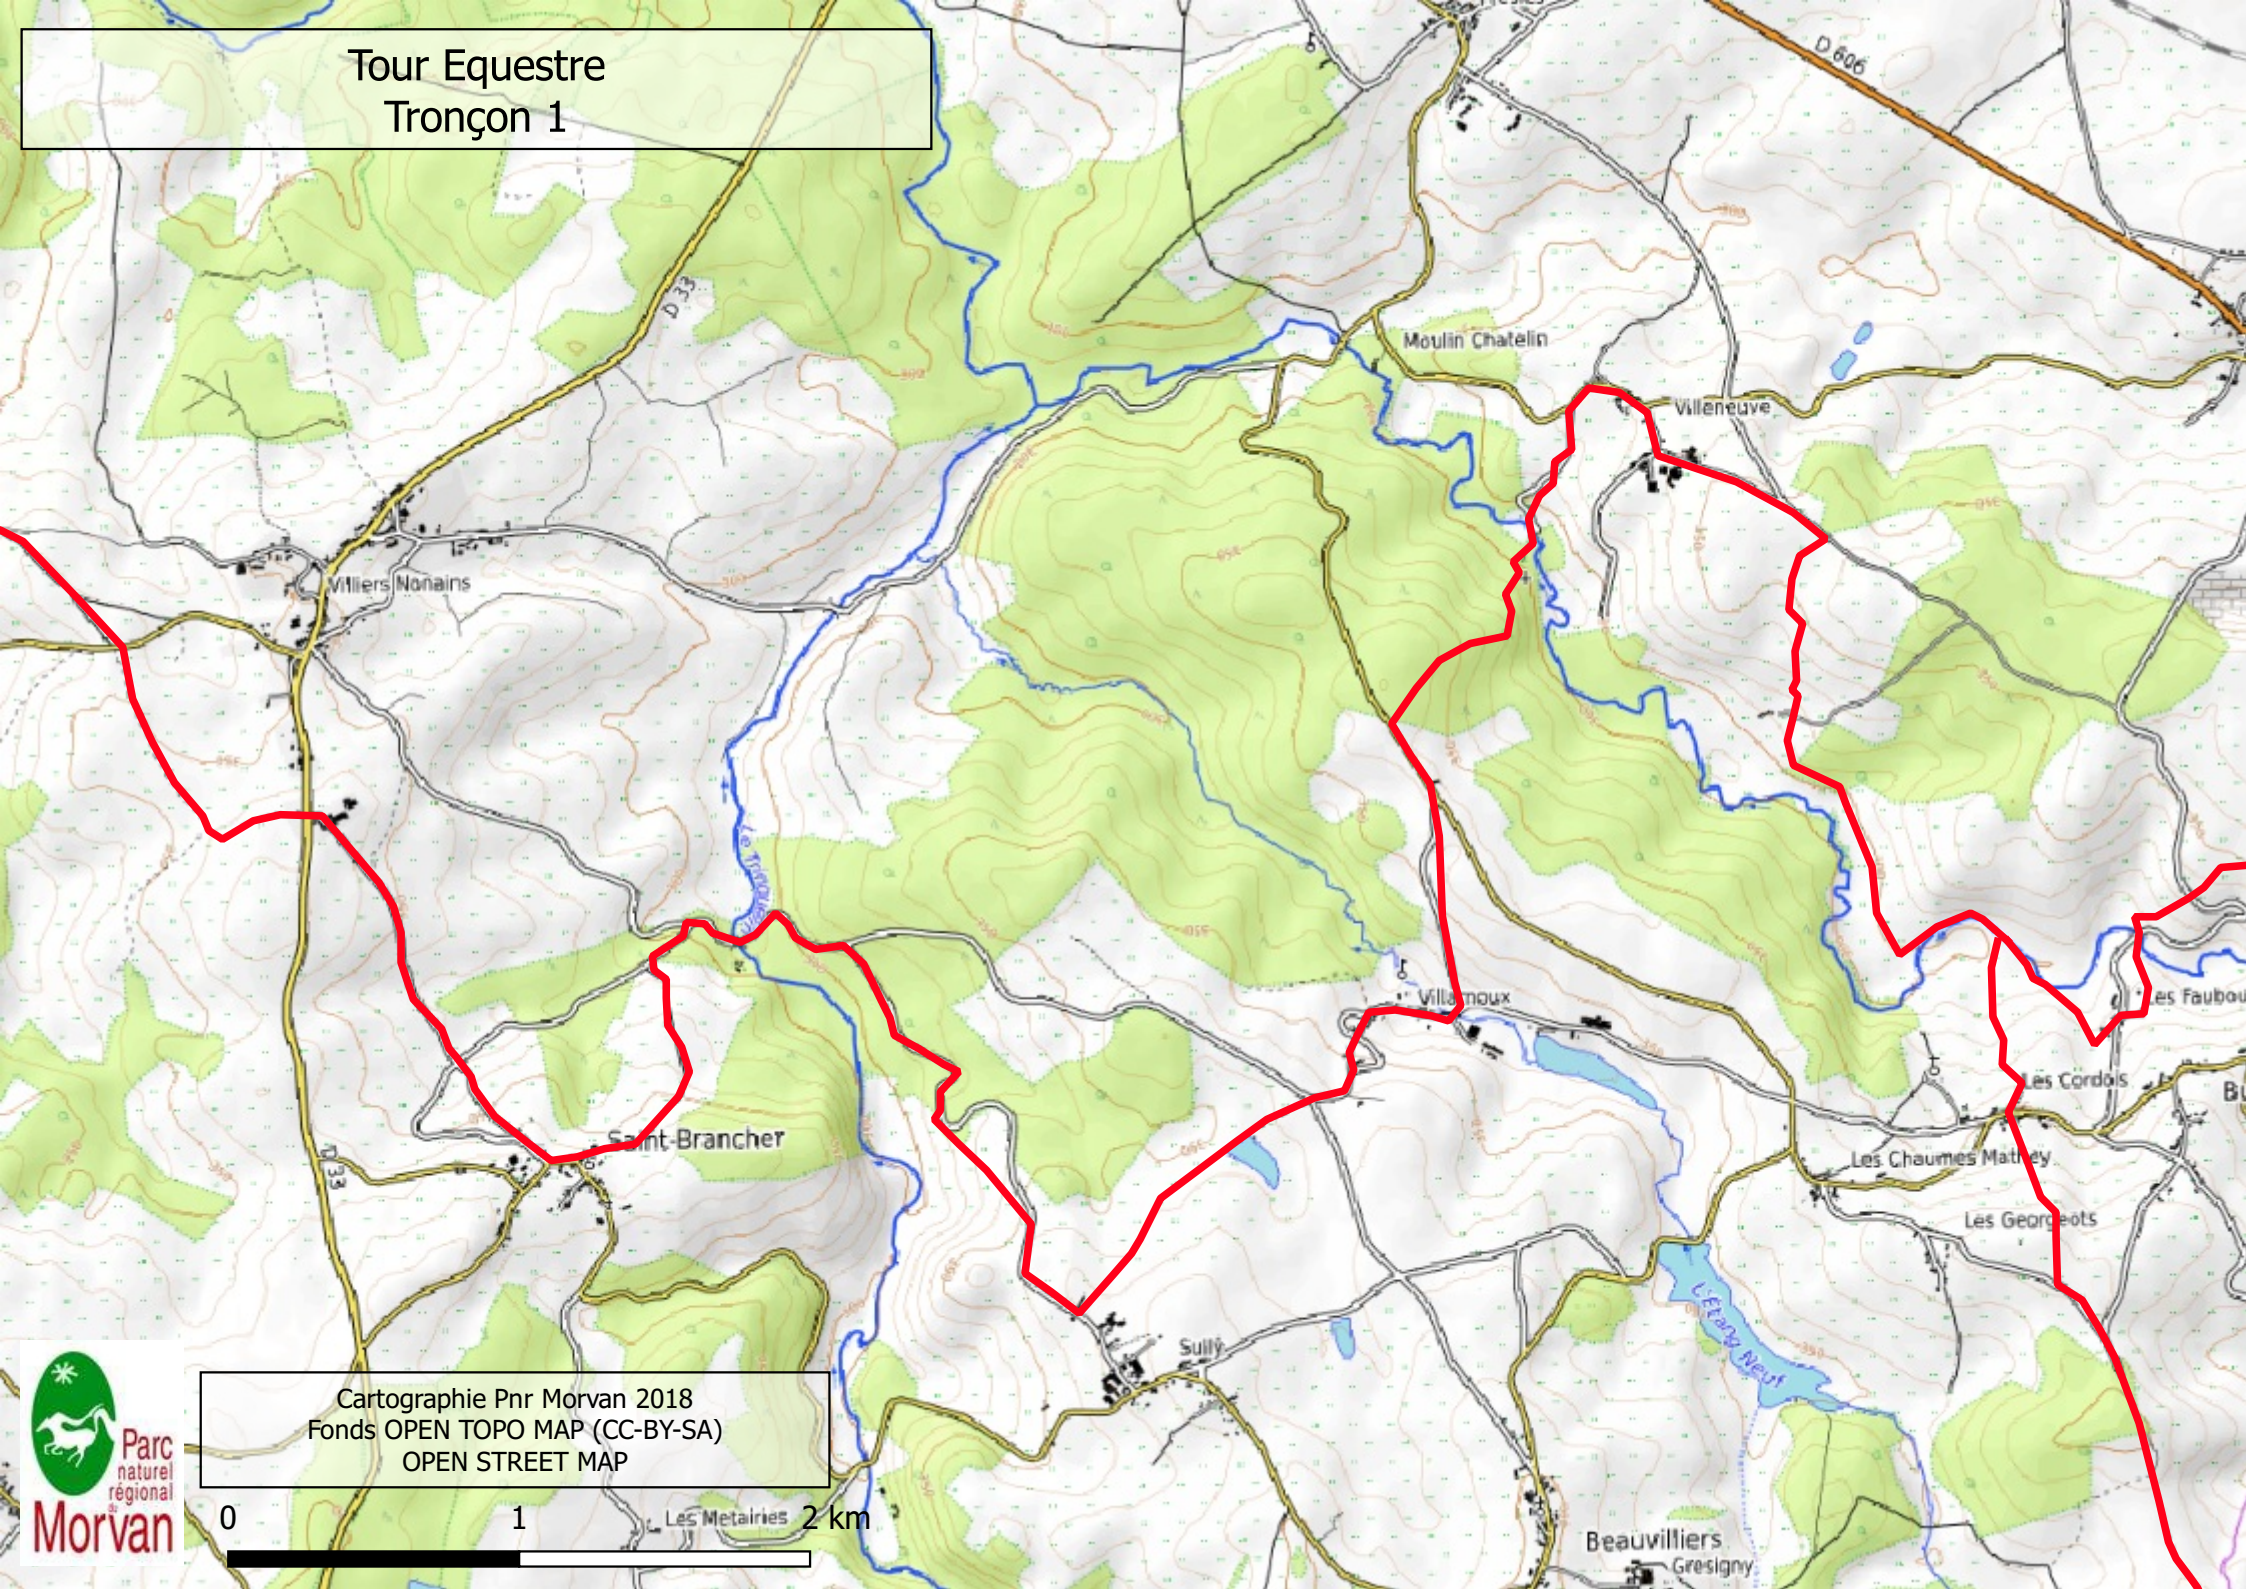

# Tour Equestre Tronçon 1

Cartographie Pnr Morvan 2018  
Fonds OPEN TOPO MAP (CC-BY-SA)  
OPEN STREET MAP

0 1 2 km