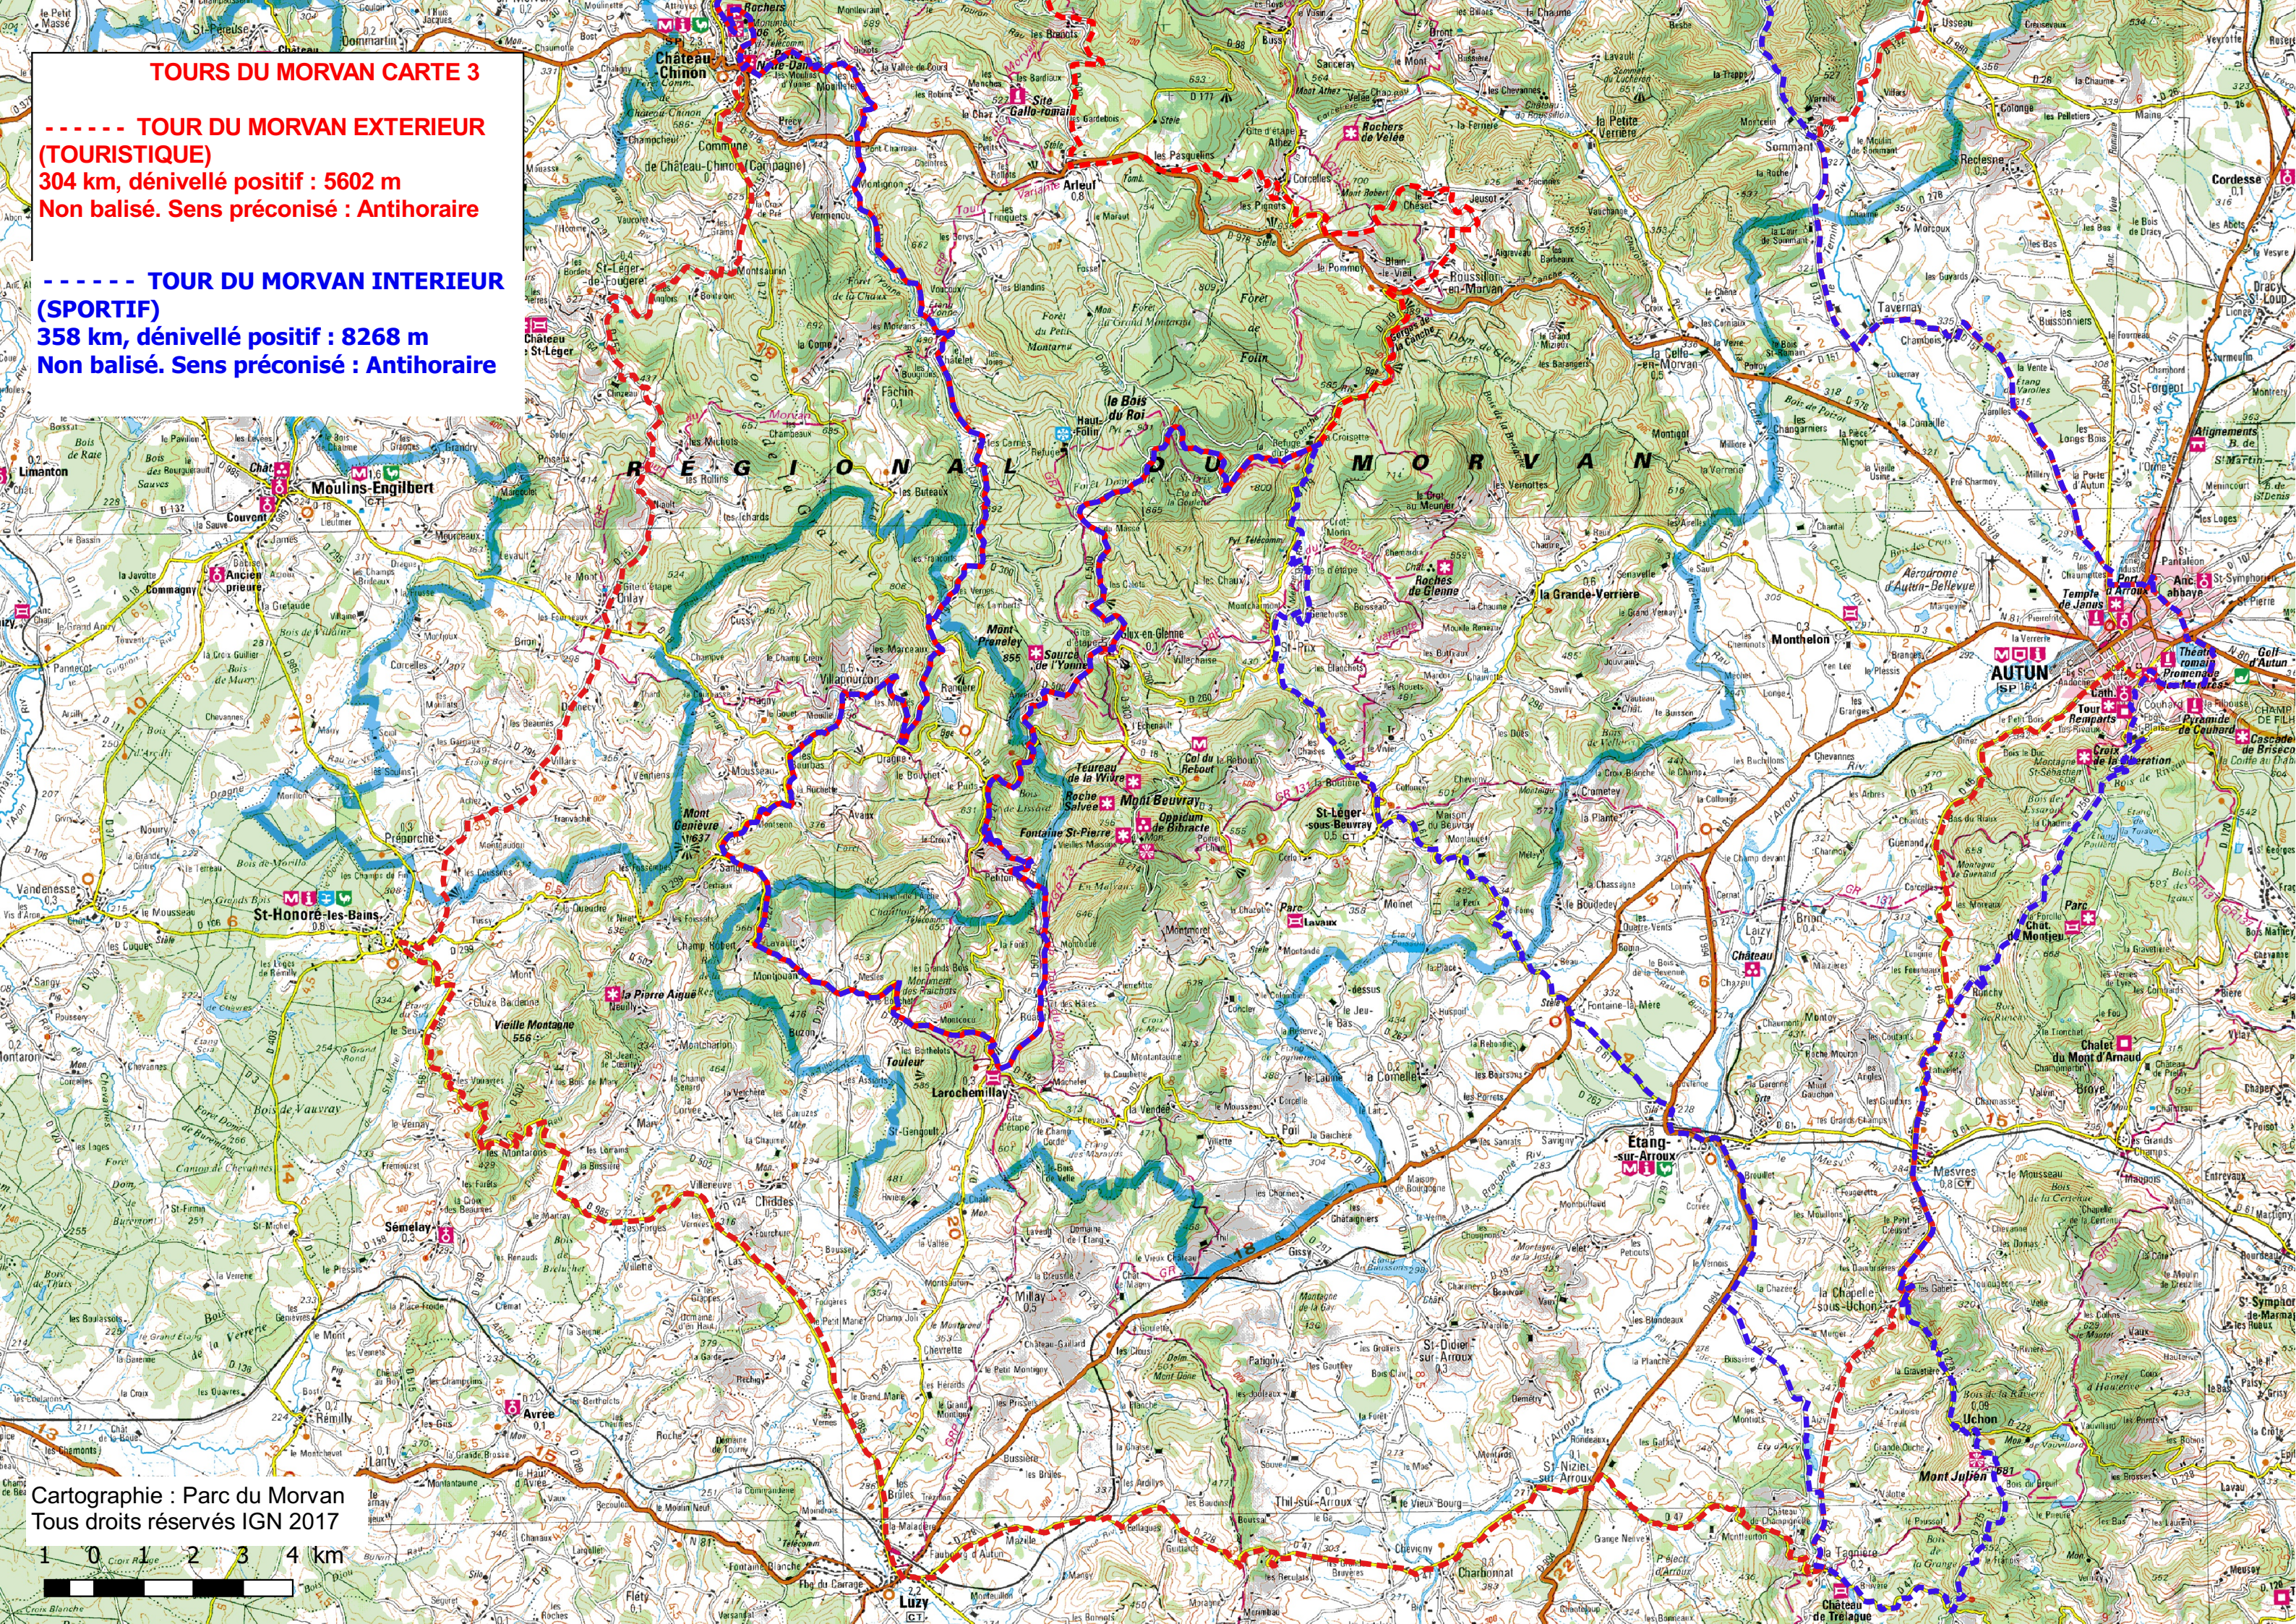

TOURS DU MORVAN CARTE 3

----- TOUR DU MORVAN EXTERIEUR (TOURISTIQUE)

304 km, dénivelé positif : 5602 m
Non balisé. Sens préconisé : Antihoraire

----- TOUR DU MORVAN INTERIEUR (SPORTIF)

358 km, dénivelé positif : 8268 m
Non balisé. Sens préconisé : Antihoraire

Cartographie : Parc du Morvan
Tous droits réservés IGN 2017