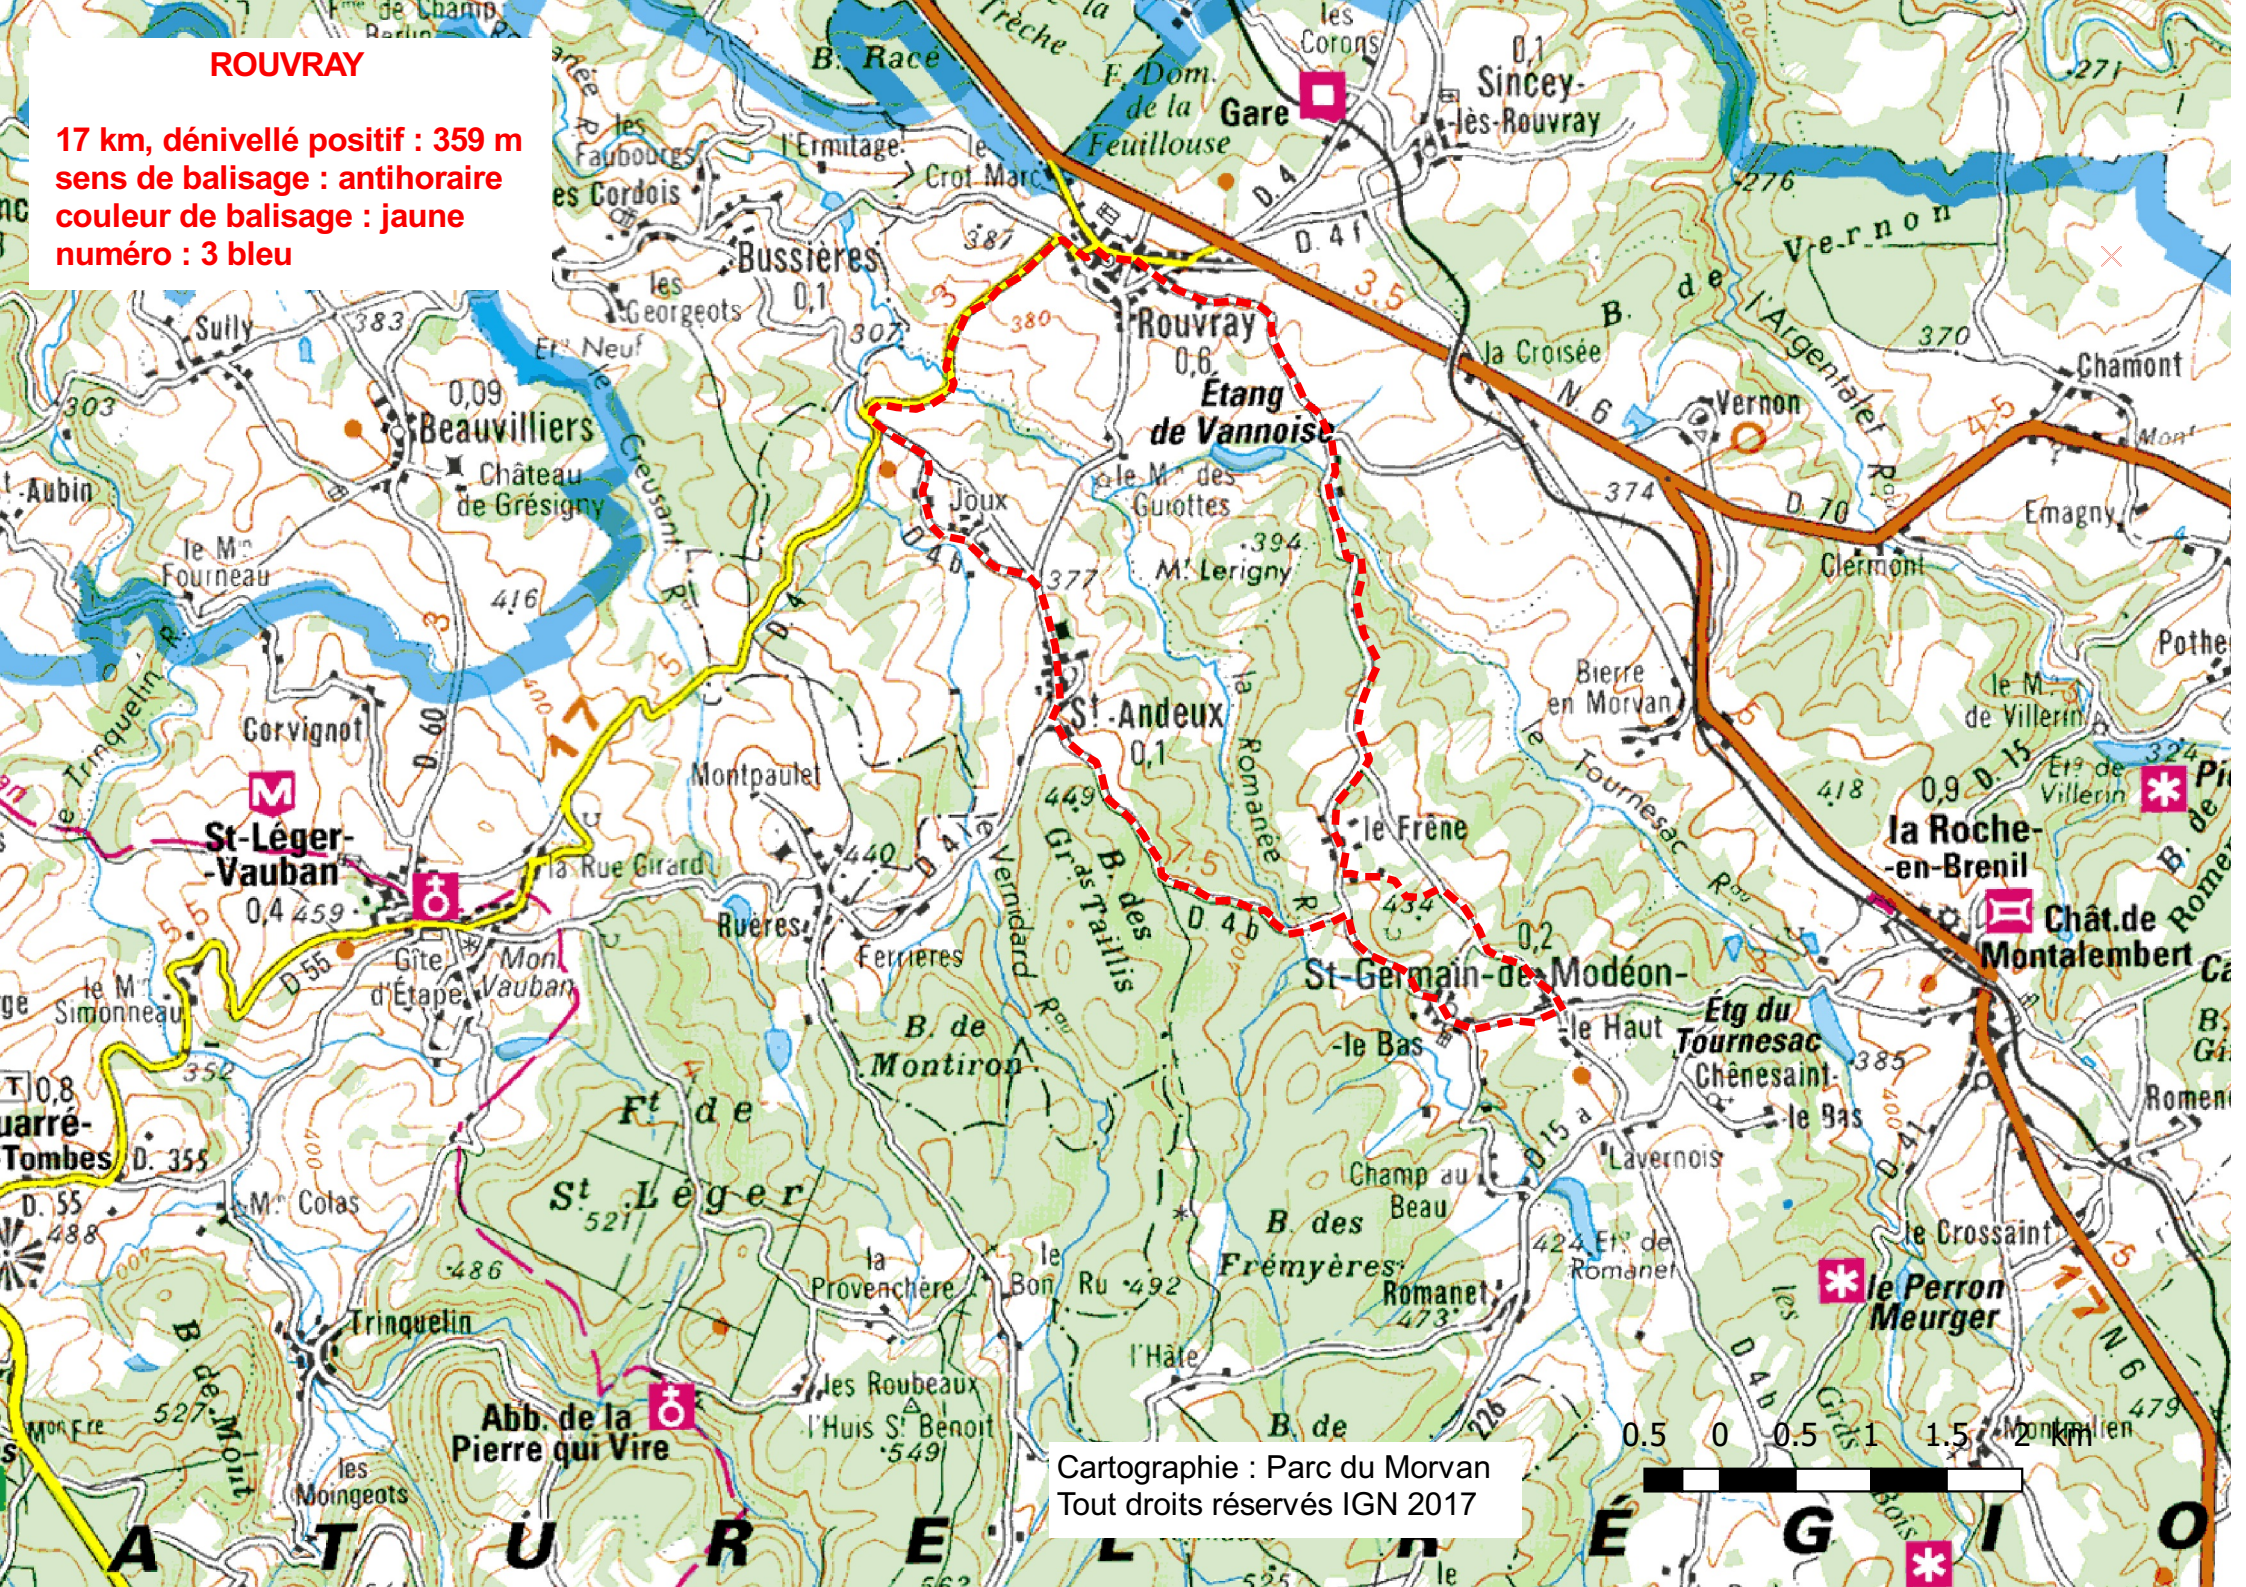

ROUVRAY

17 km, dénivelé positif : 359 m
sens de balisage : antihoraire
couleur de balisage : jaune
numéro : 3 bleu

Cartographie : Parc du Morvan
Tout droits réservés IGN 2017