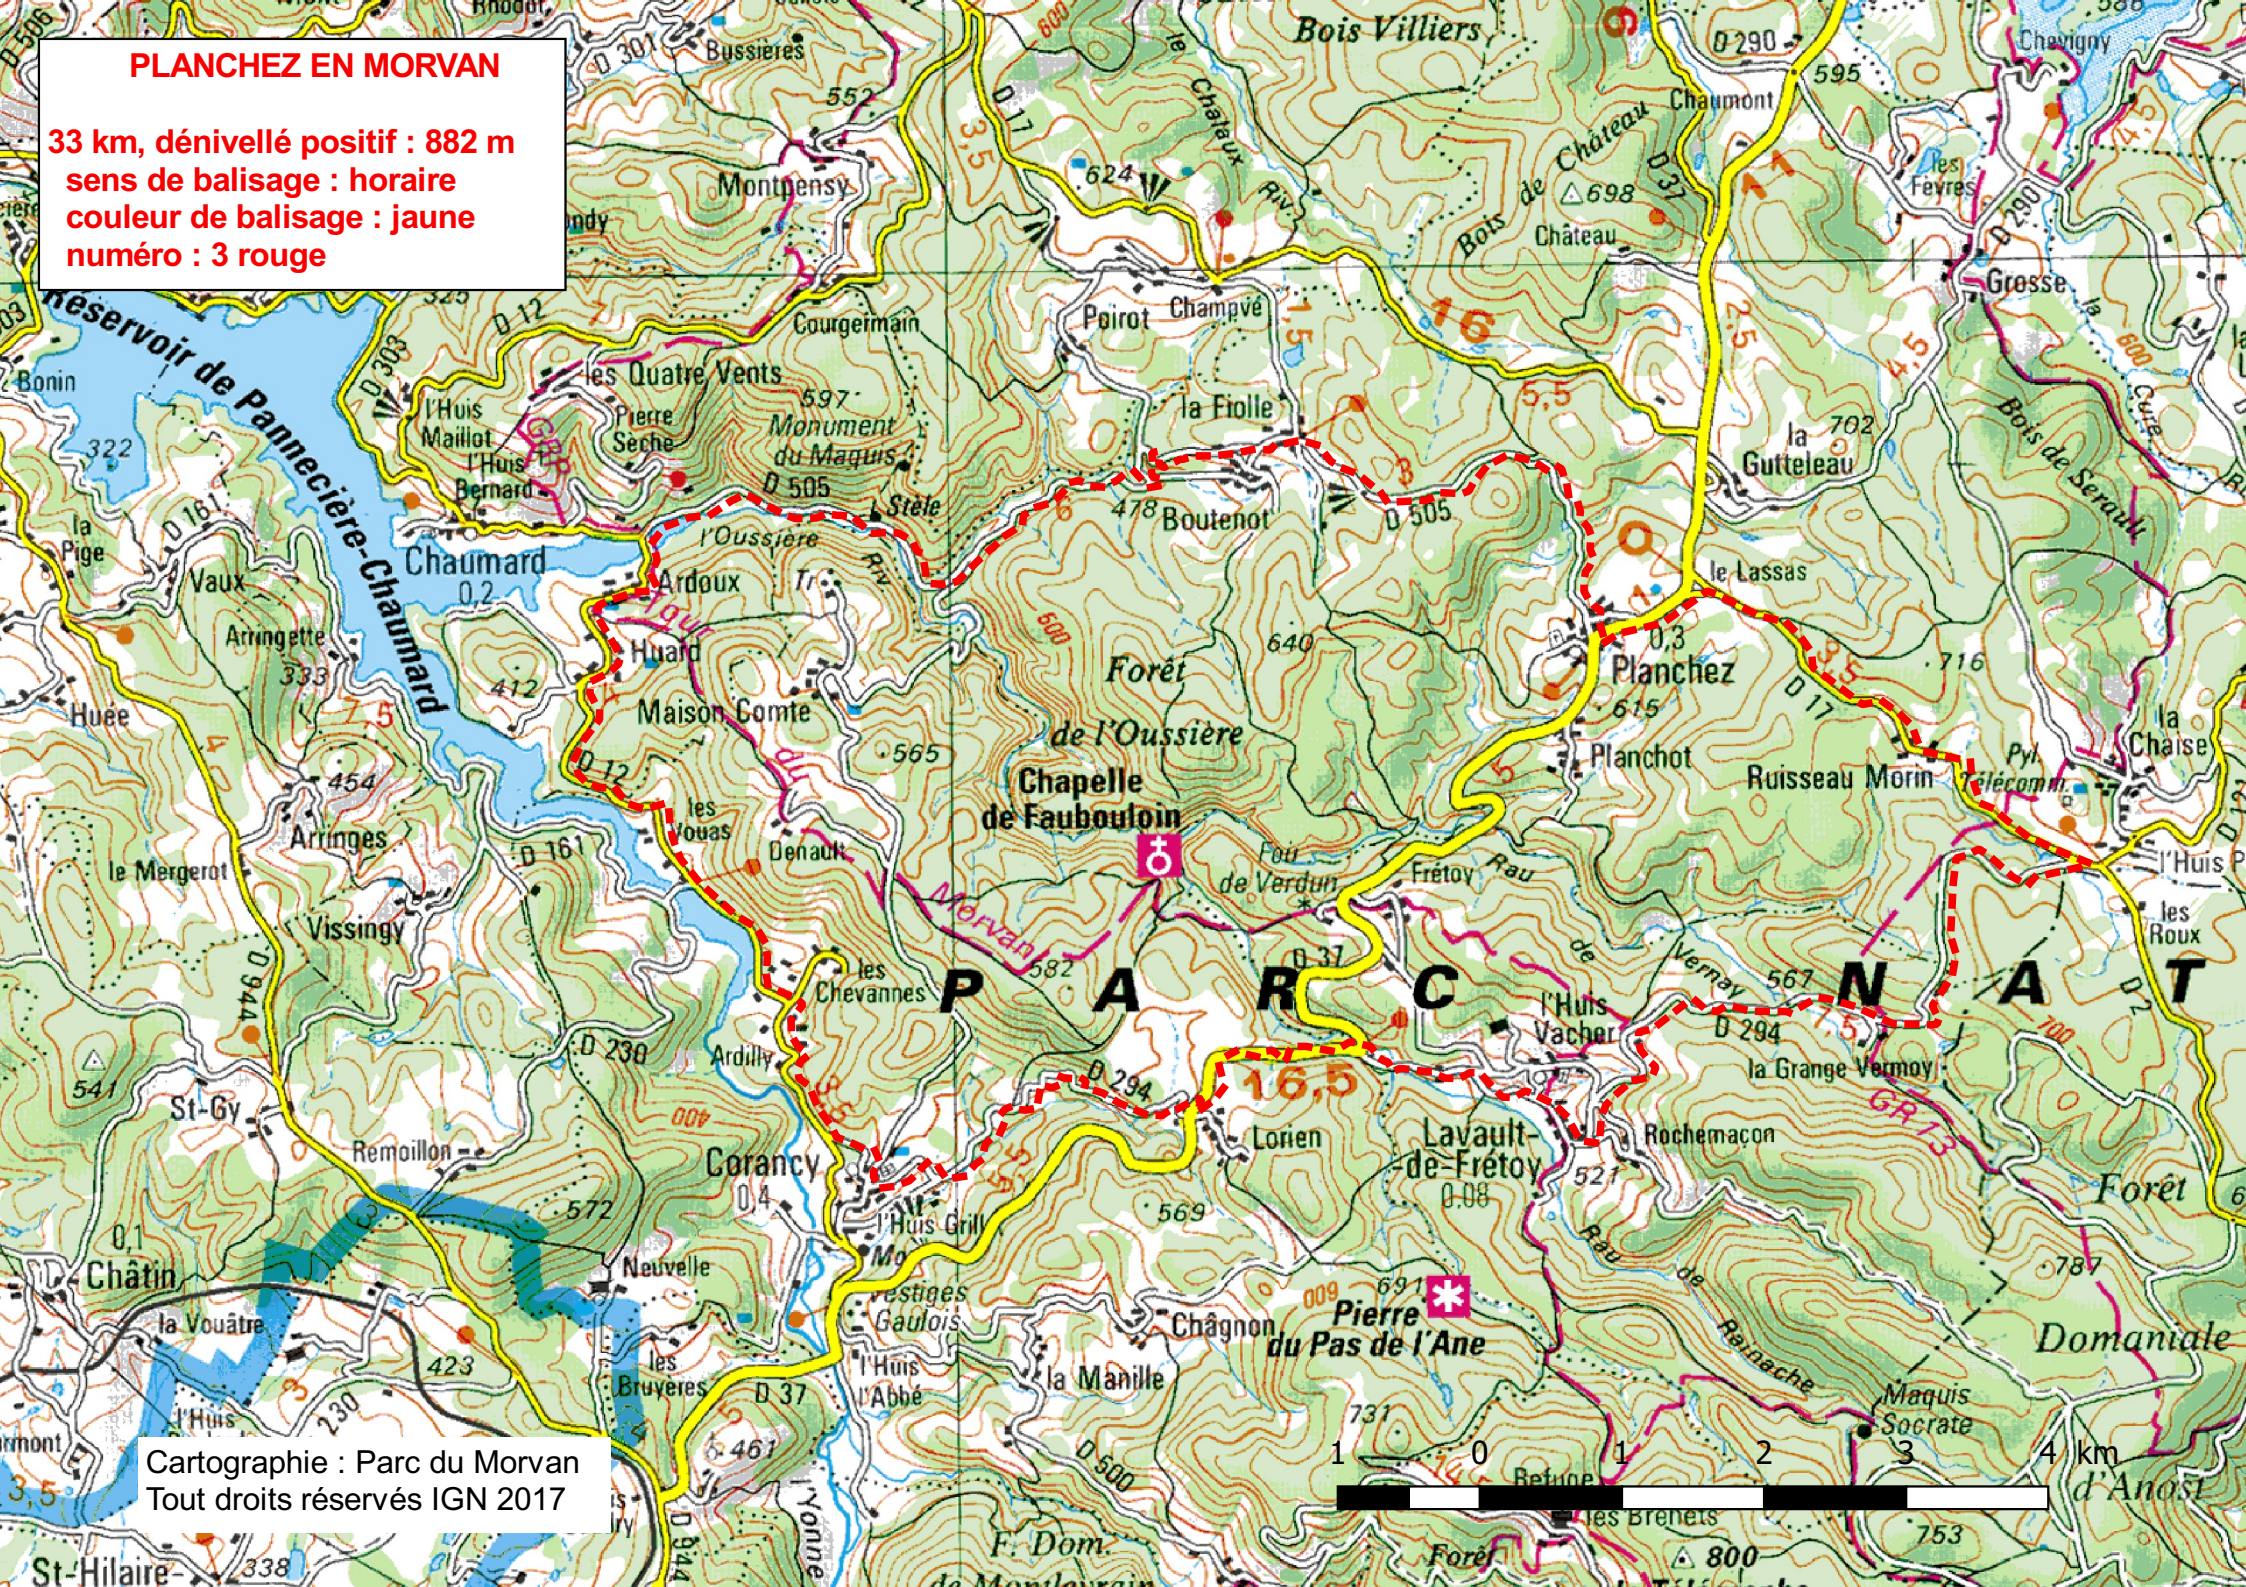

## PLANCHEZ EN MORVAN

33 km, dénivelé positif : 882 m  
sens de balisage : horaire  
couleur de balisage : jaune  
numéro : 3 rouge

Cartographie : Parc du Morvan  
Tout droits réservés IGN 2017