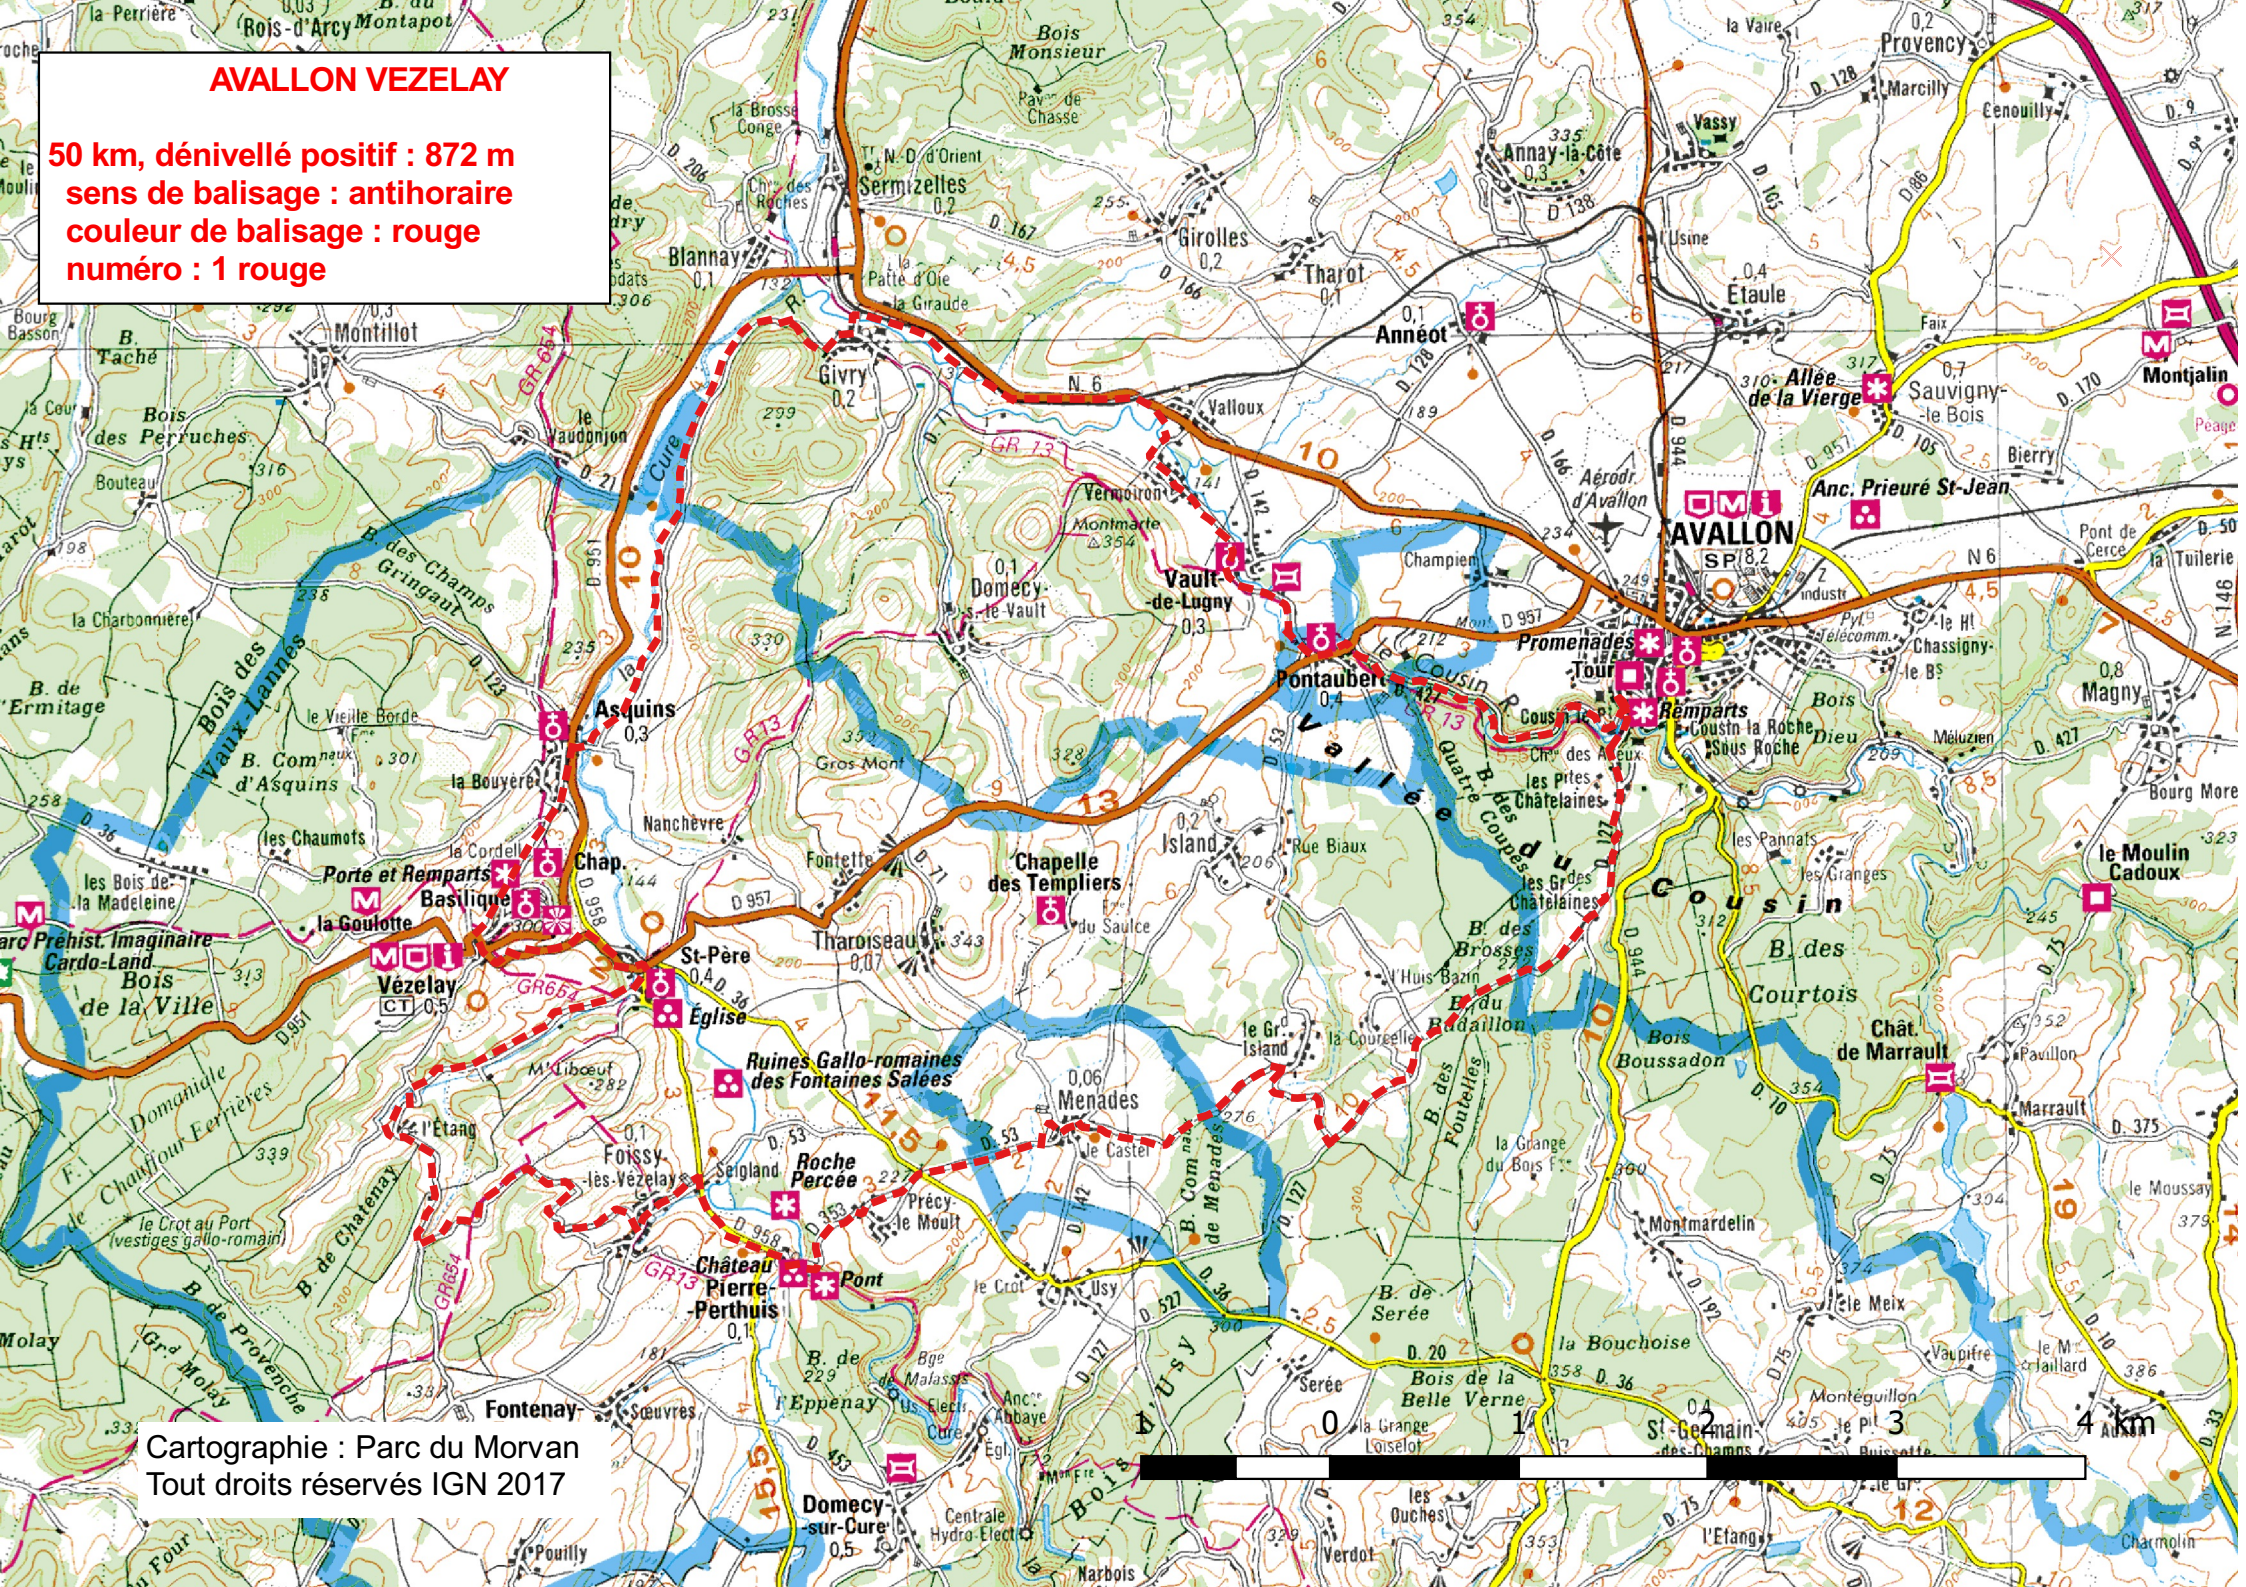

## AVALLON VEZELAY

50 km, dénivelé positif : 872 m  
sens de balisage : antihoraire  
couleur de balisage : rouge  
numéro : 1 rouge

Cartographie : Parc du Morvan  
Tout droits réservés IGN 2017