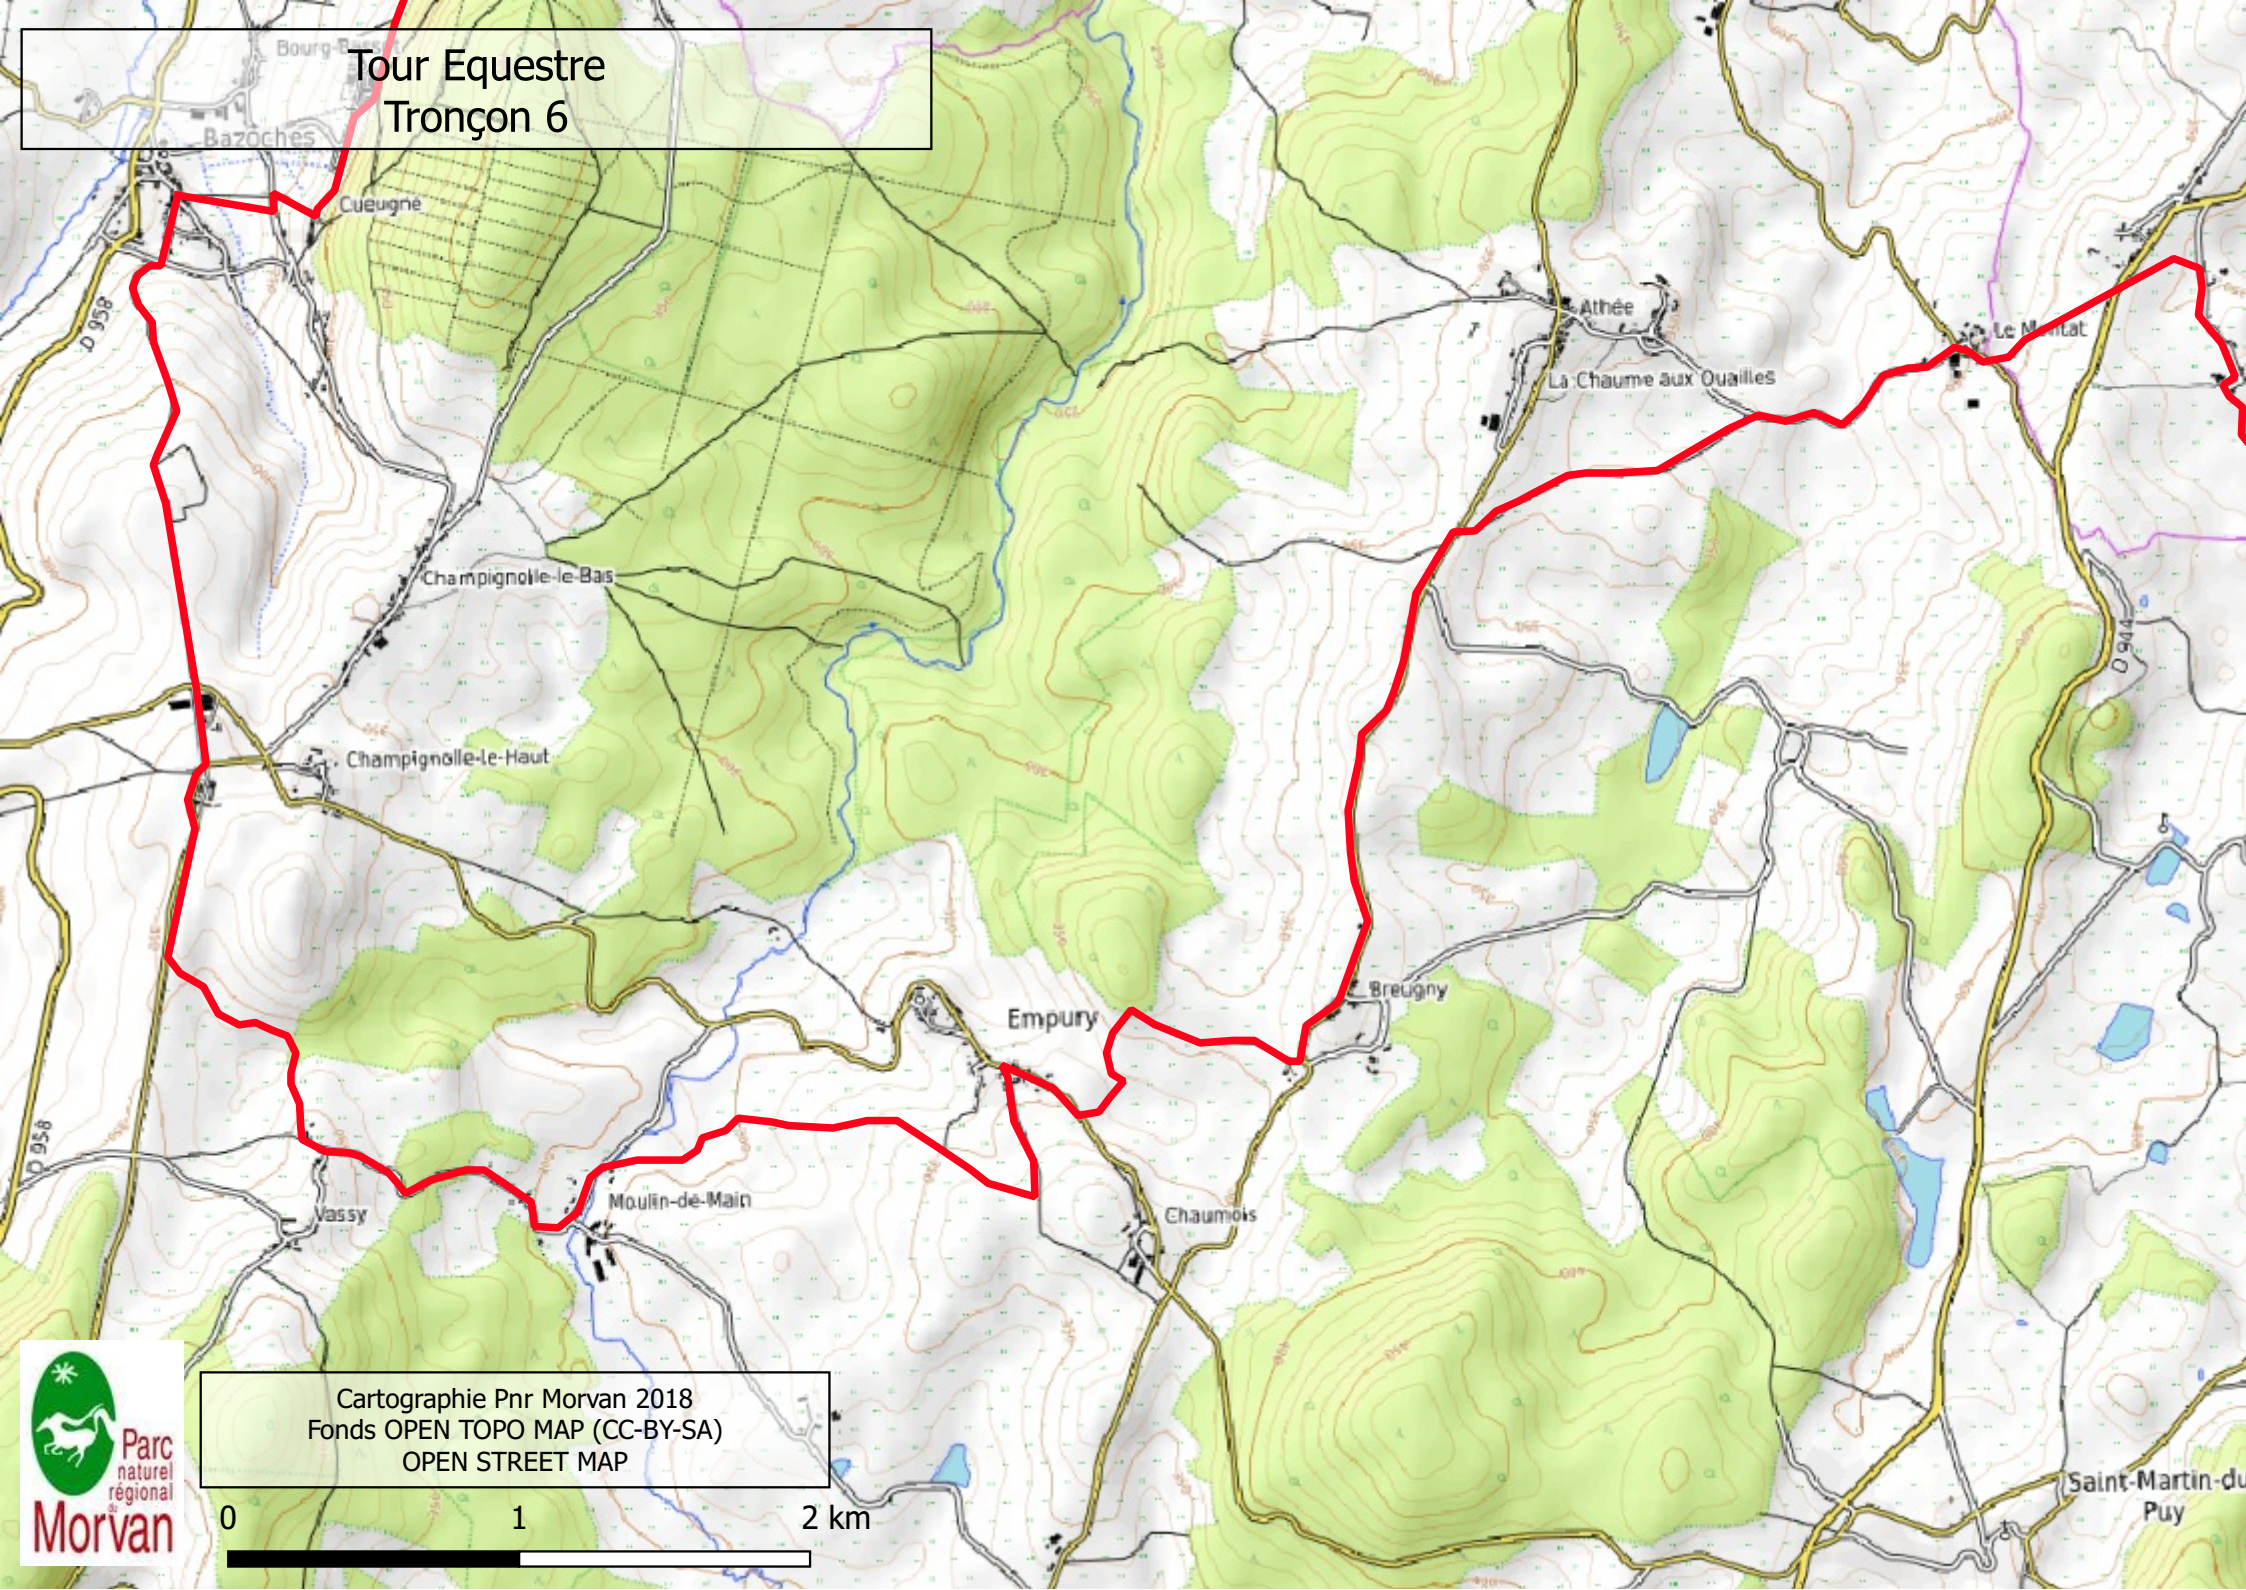

Tour Equestre
Tronçon 6

Cartographie Pnr Morvan 2018
Fonds OPEN TOPO MAP (CC-BY-SA)
OPEN STREET MAP