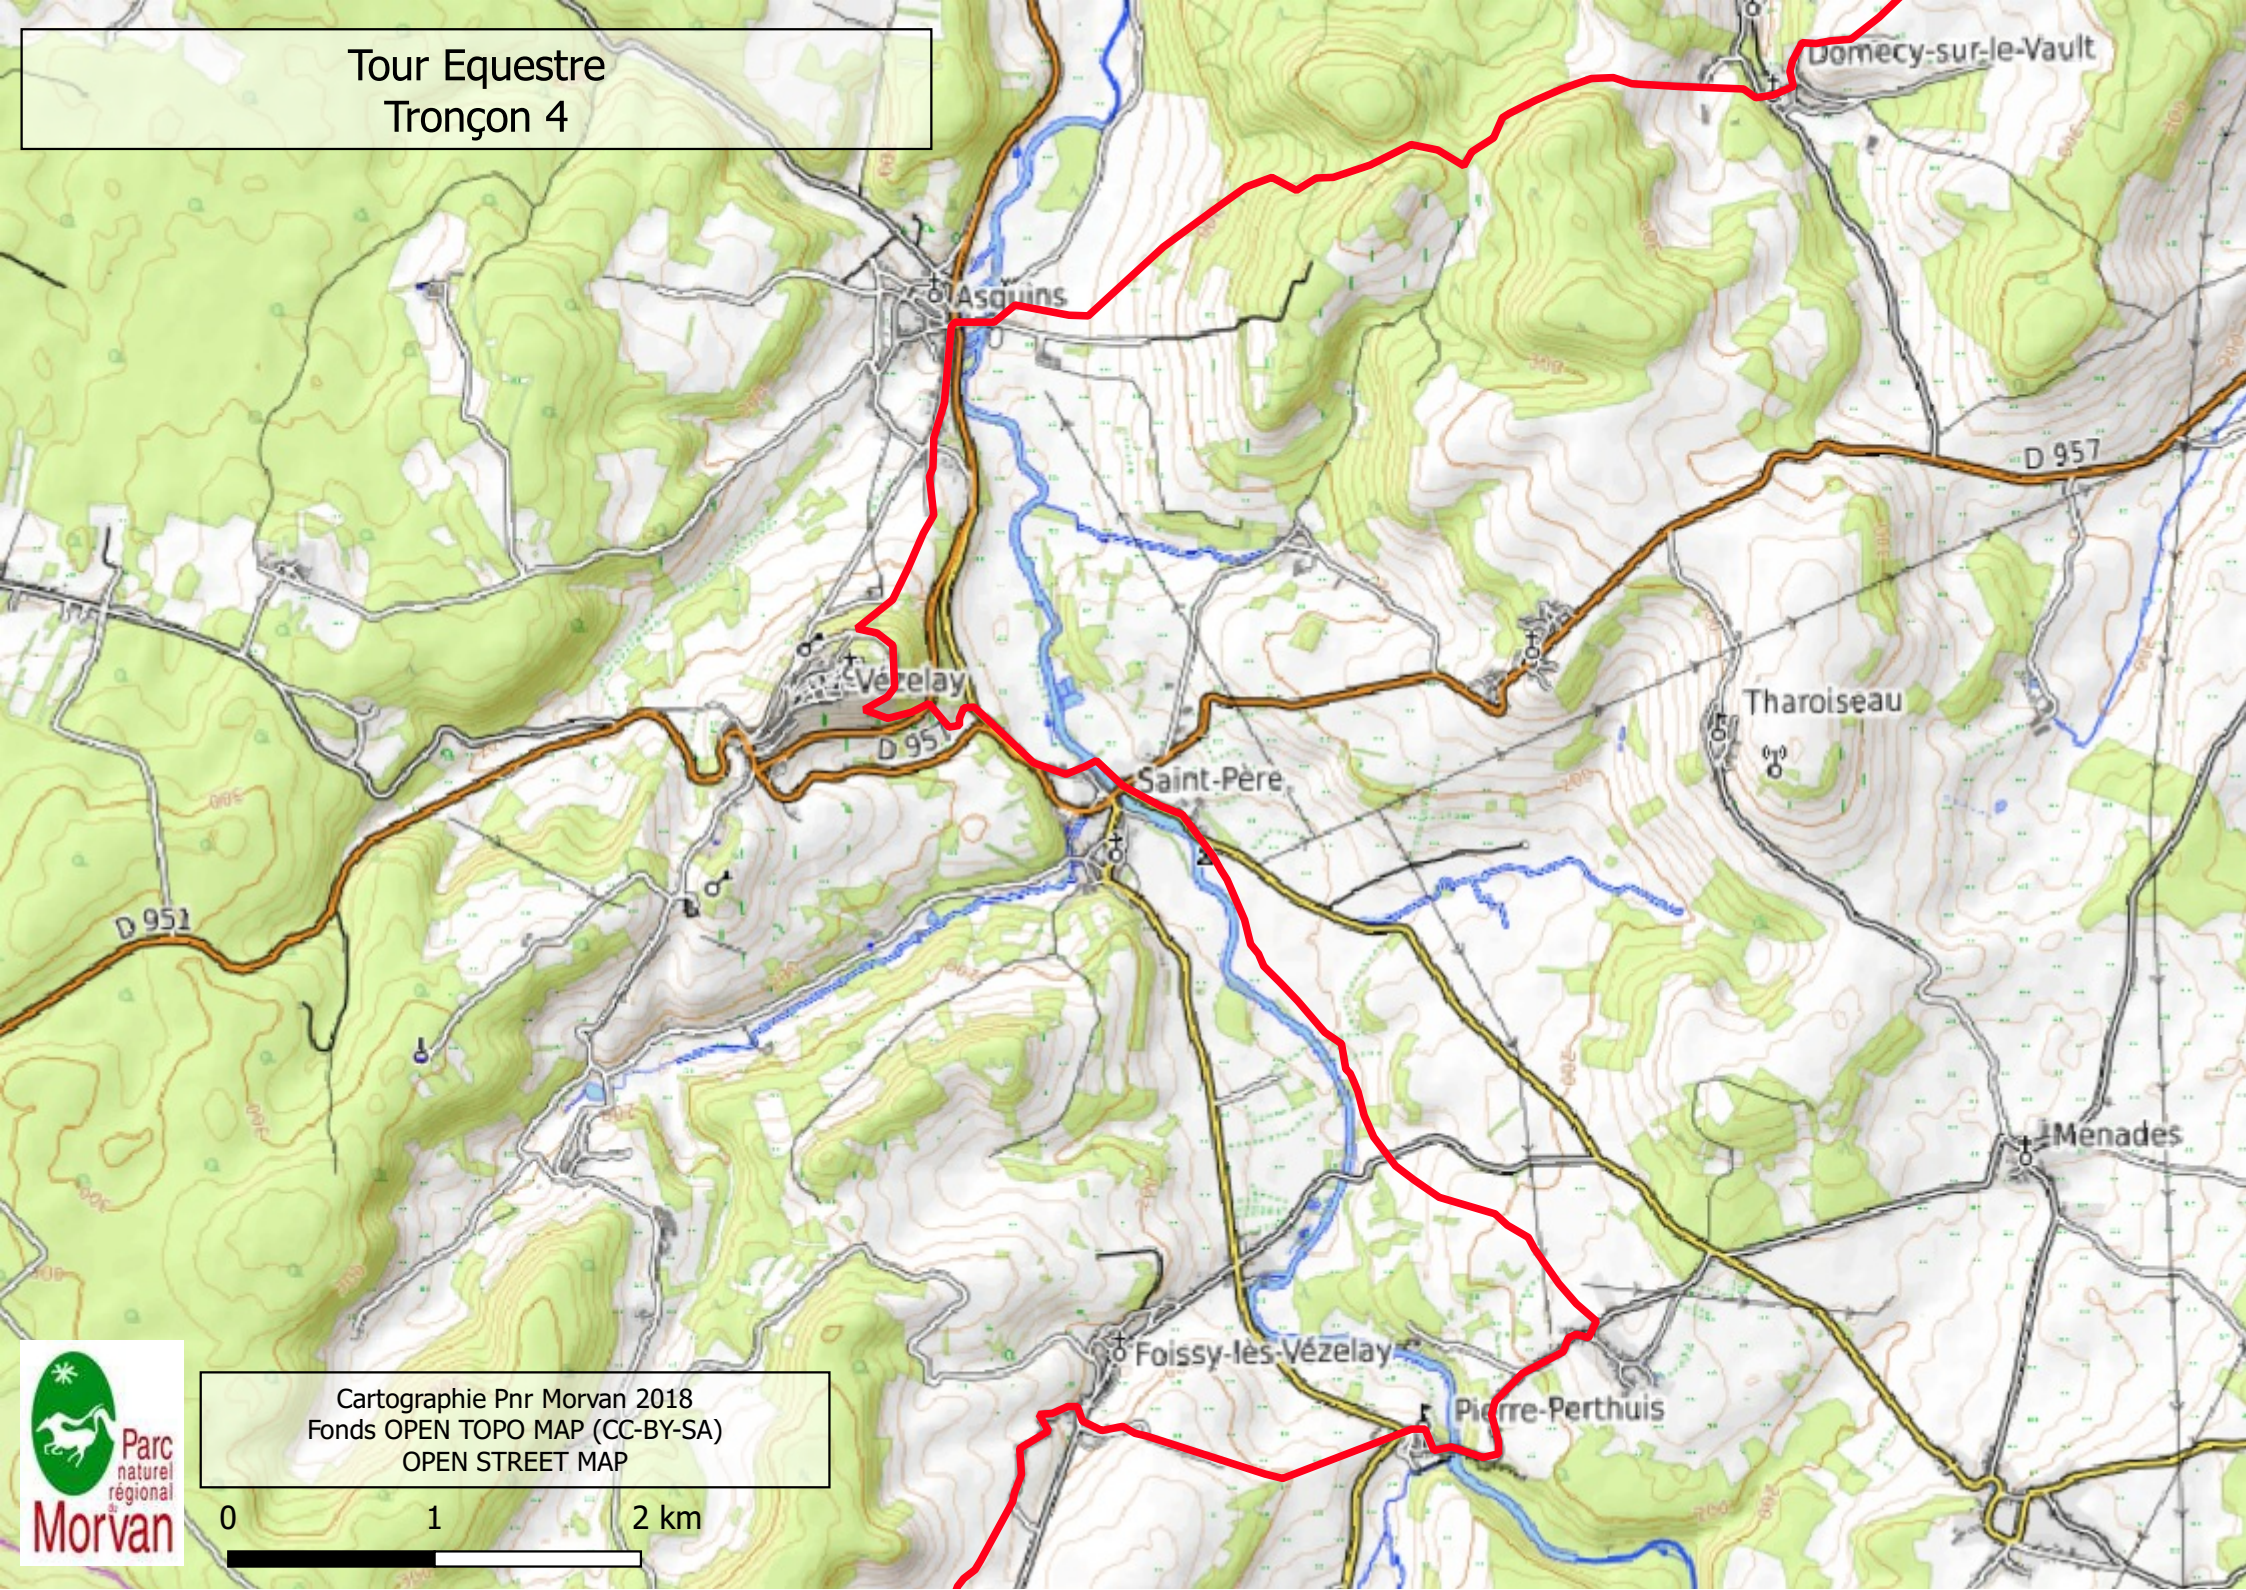

Tour Equestre Tronçon 4

Cartographie Pnr Morvan 2018
Fonds OPEN TOPO MAP (CC-BY-SA)
OPEN STREET MAP

0 1 2 km