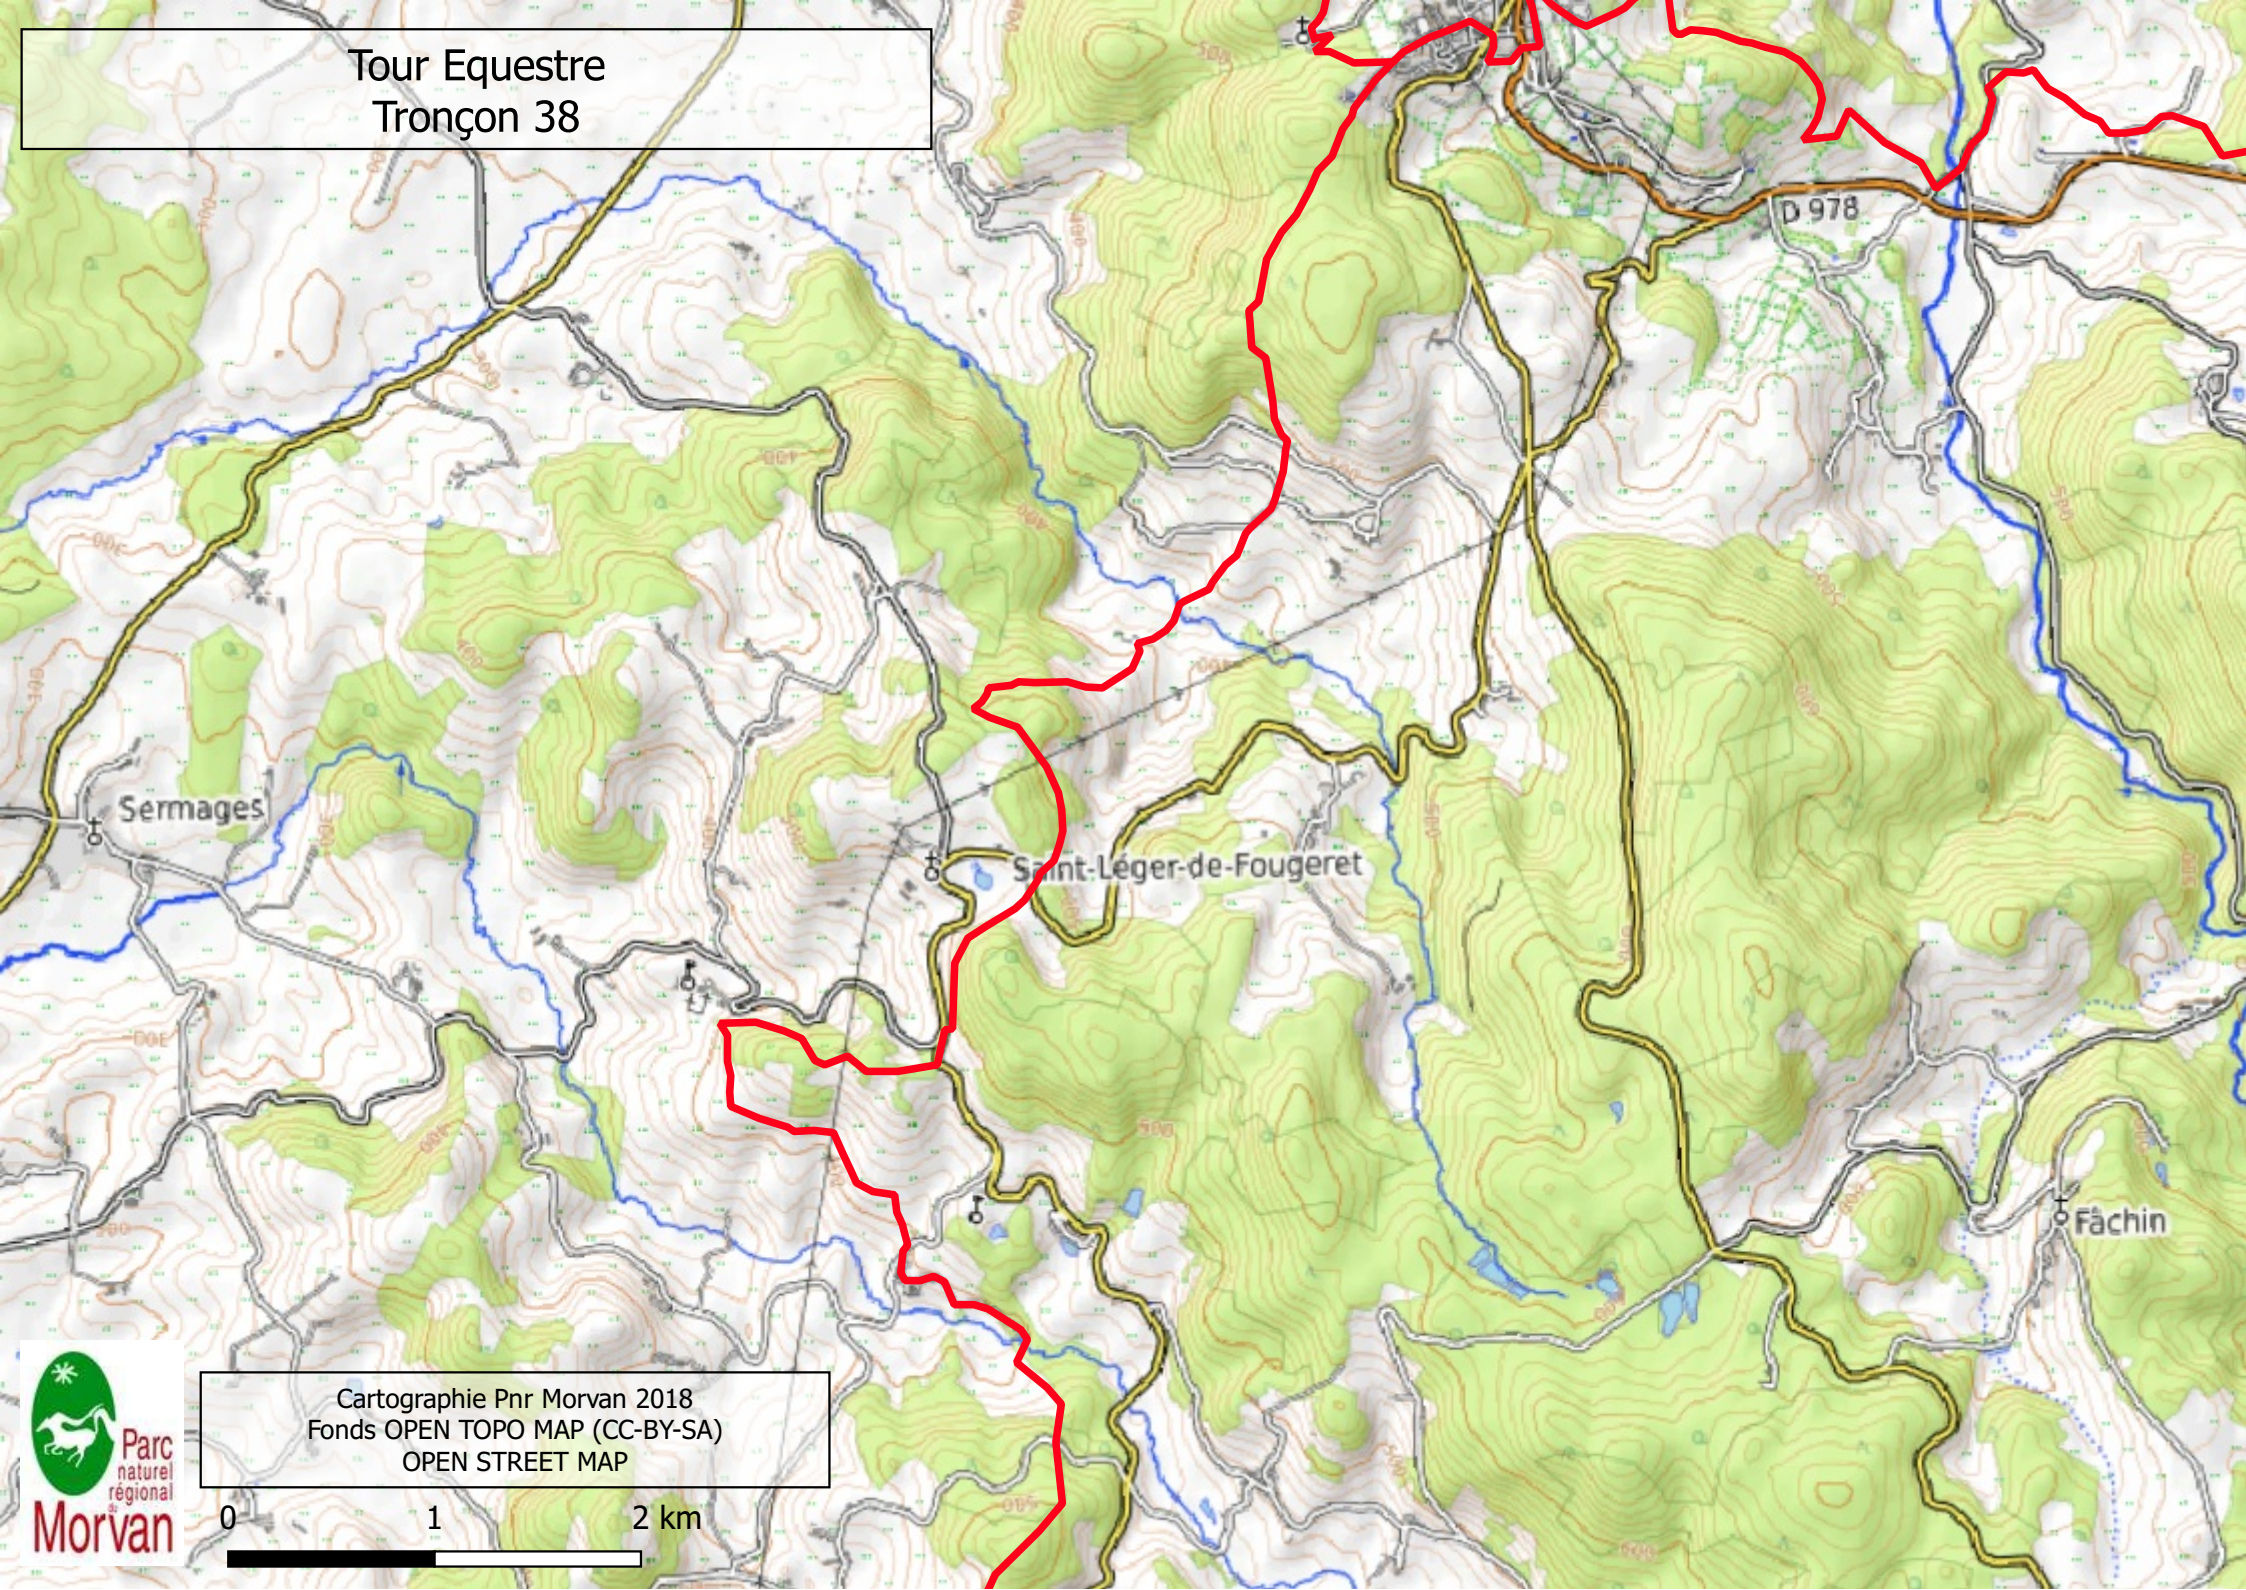

Tour Equestre
Tronçon 38

Cartographie Pnr Morvan 2018
Fonds OPEN TOPO MAP (CC-BY-SA)
OPEN STREET MAP