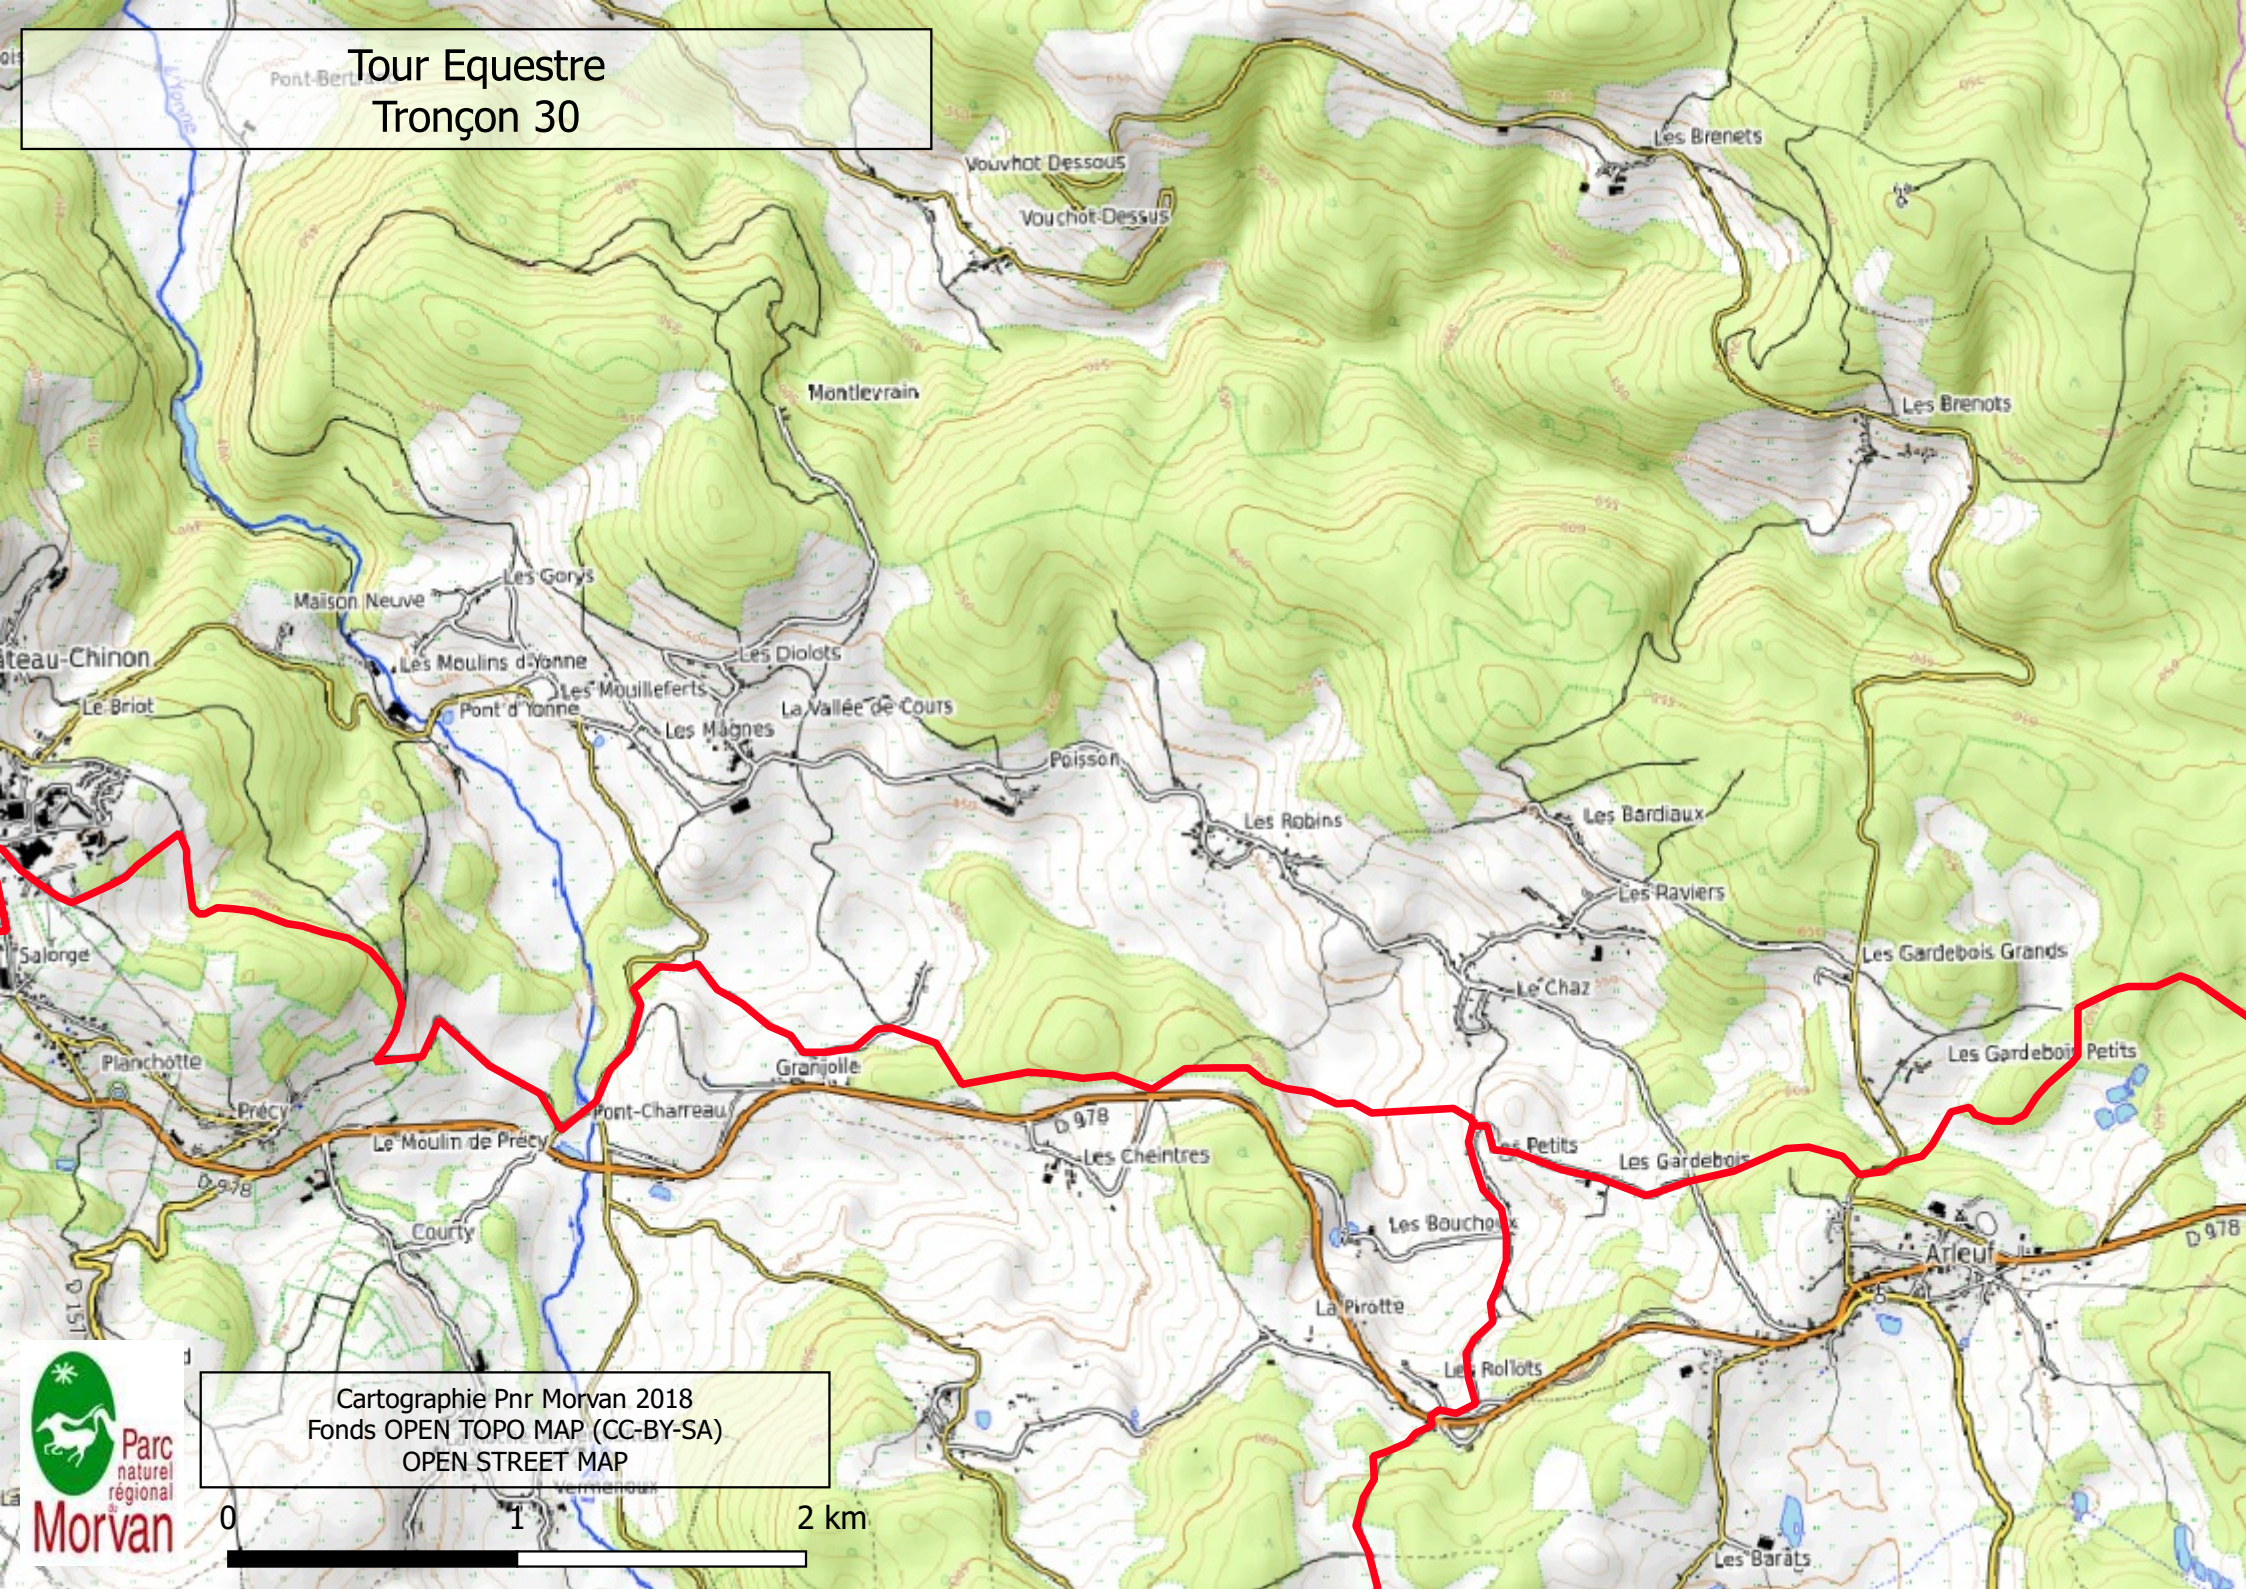

Tour Equestre Tronçon 30

Cartographie Pnr Morvan 2018
Fonds OPEN TOPO MAP (CC-BY-SA)
OPEN STREET MAP