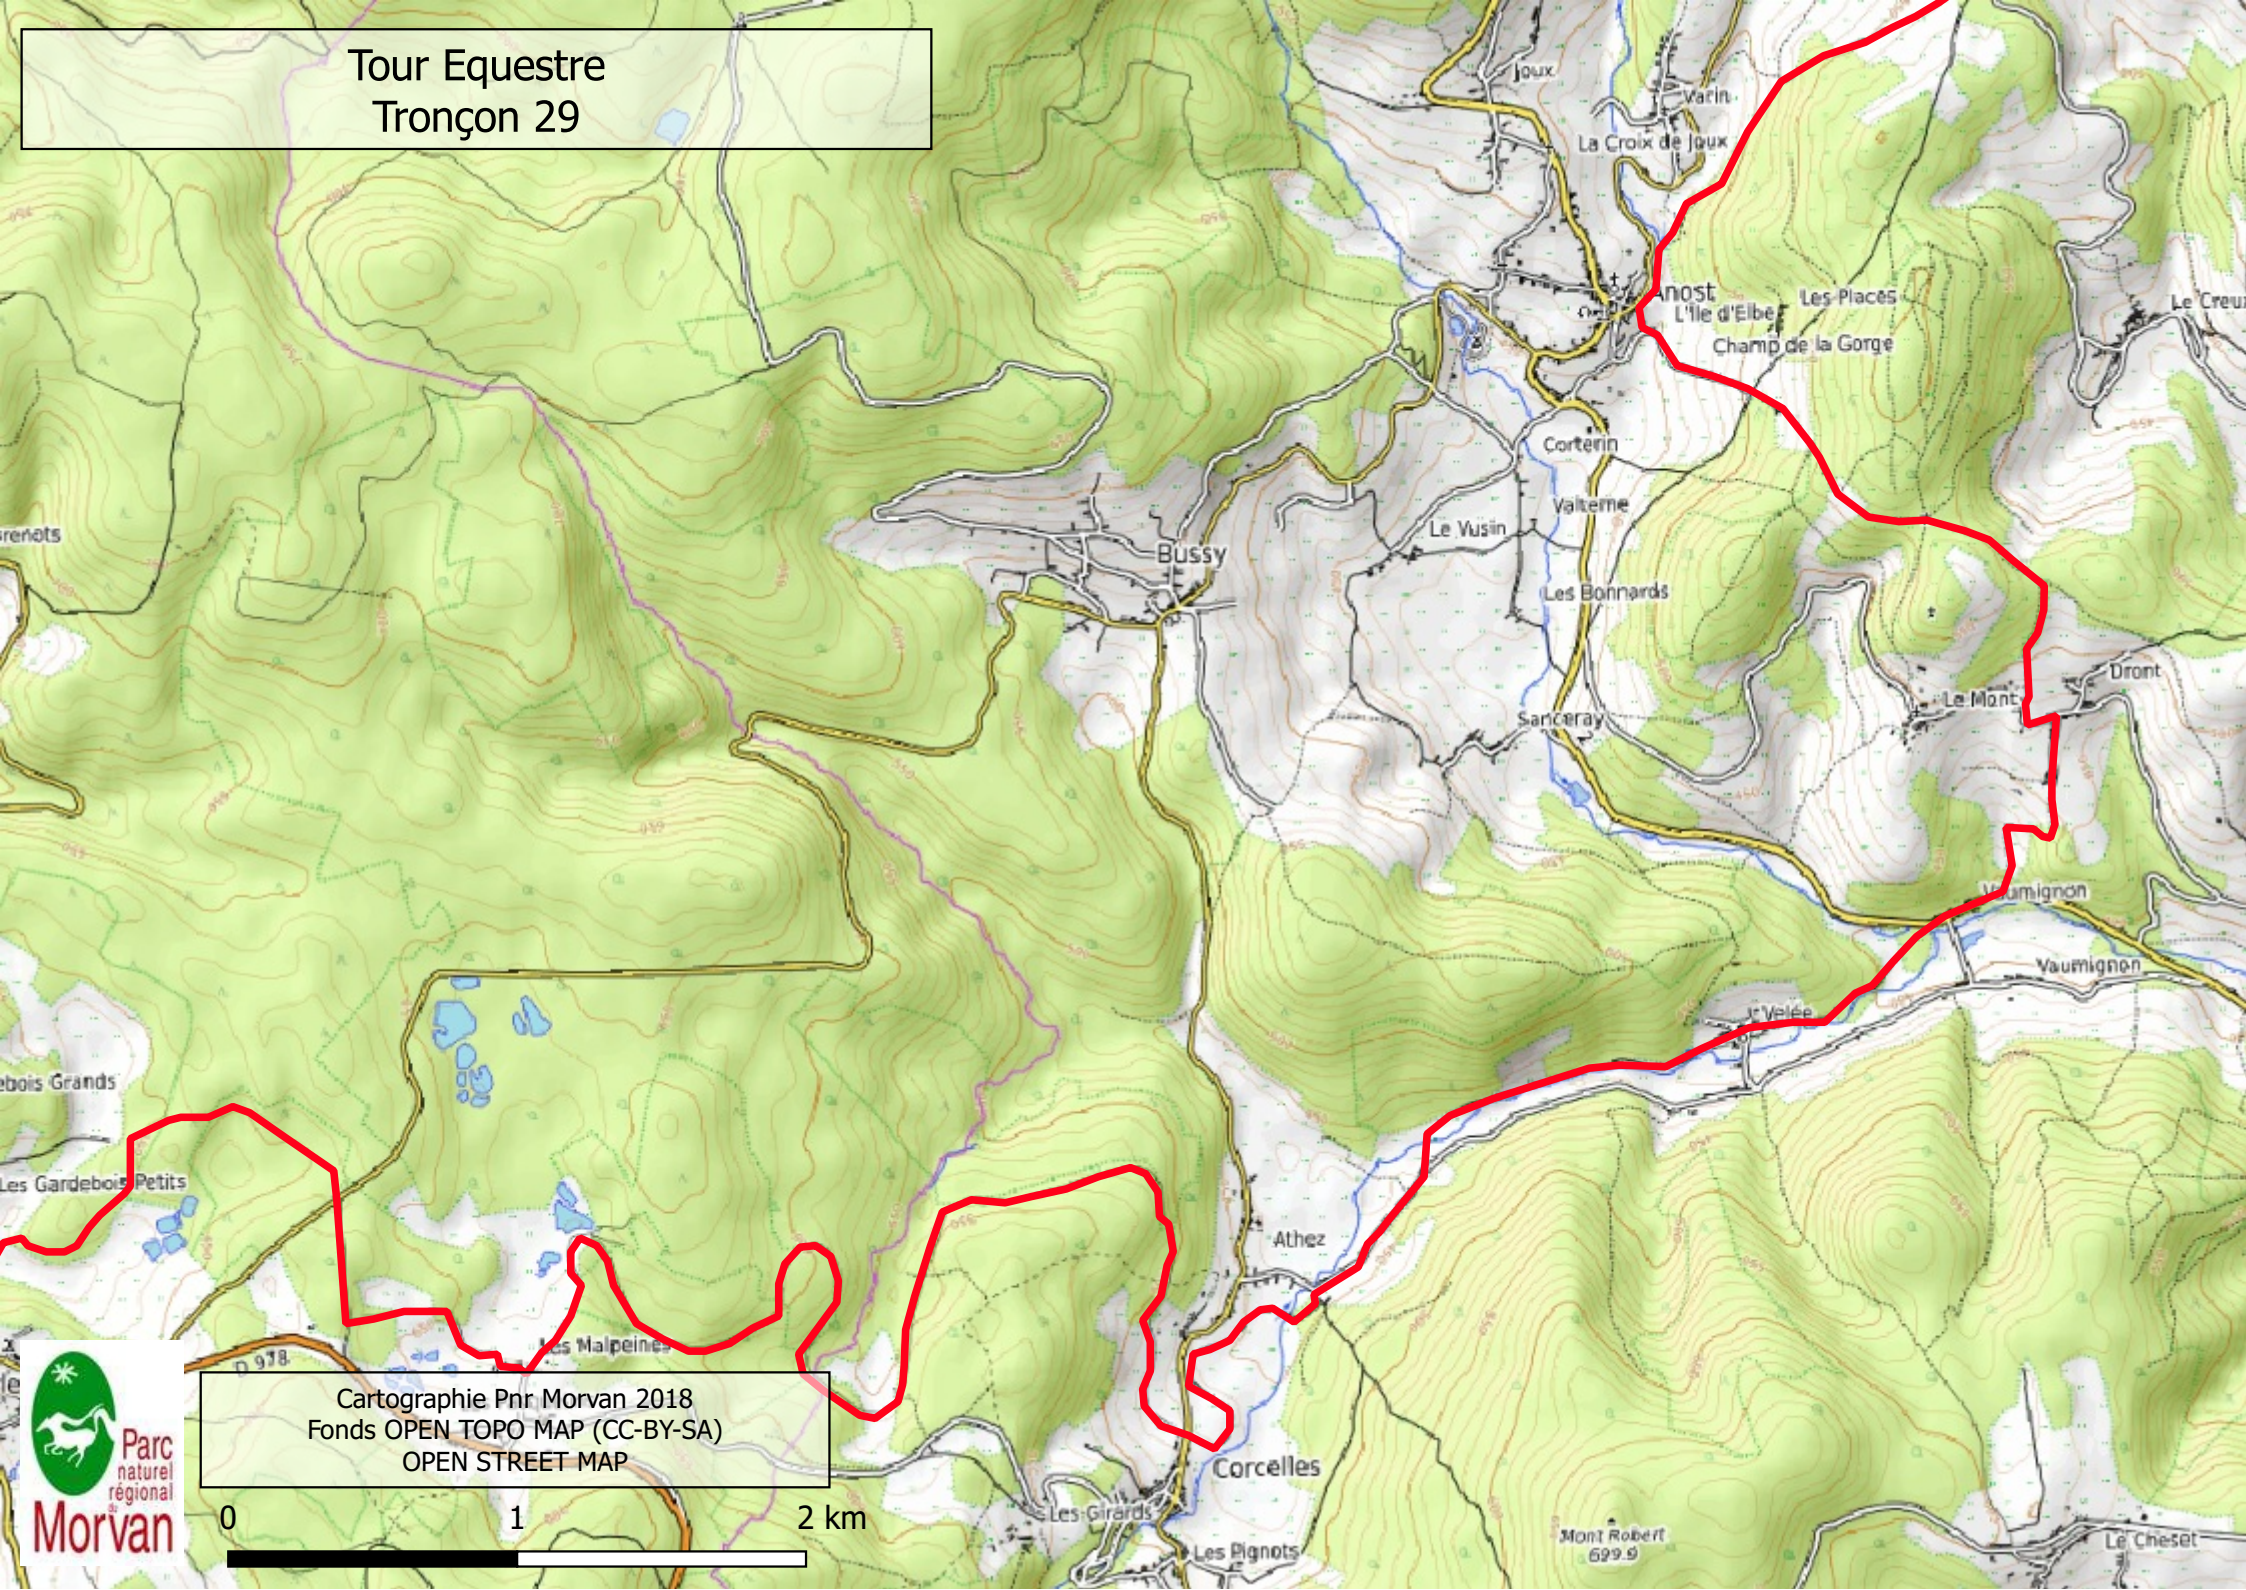

Tour Equestre  
Tronçon 29

Cartographie Pnr Morvan 2018  
Fonds OPEN TOPO MAP (CC-BY-SA)  
OPEN STREET MAP