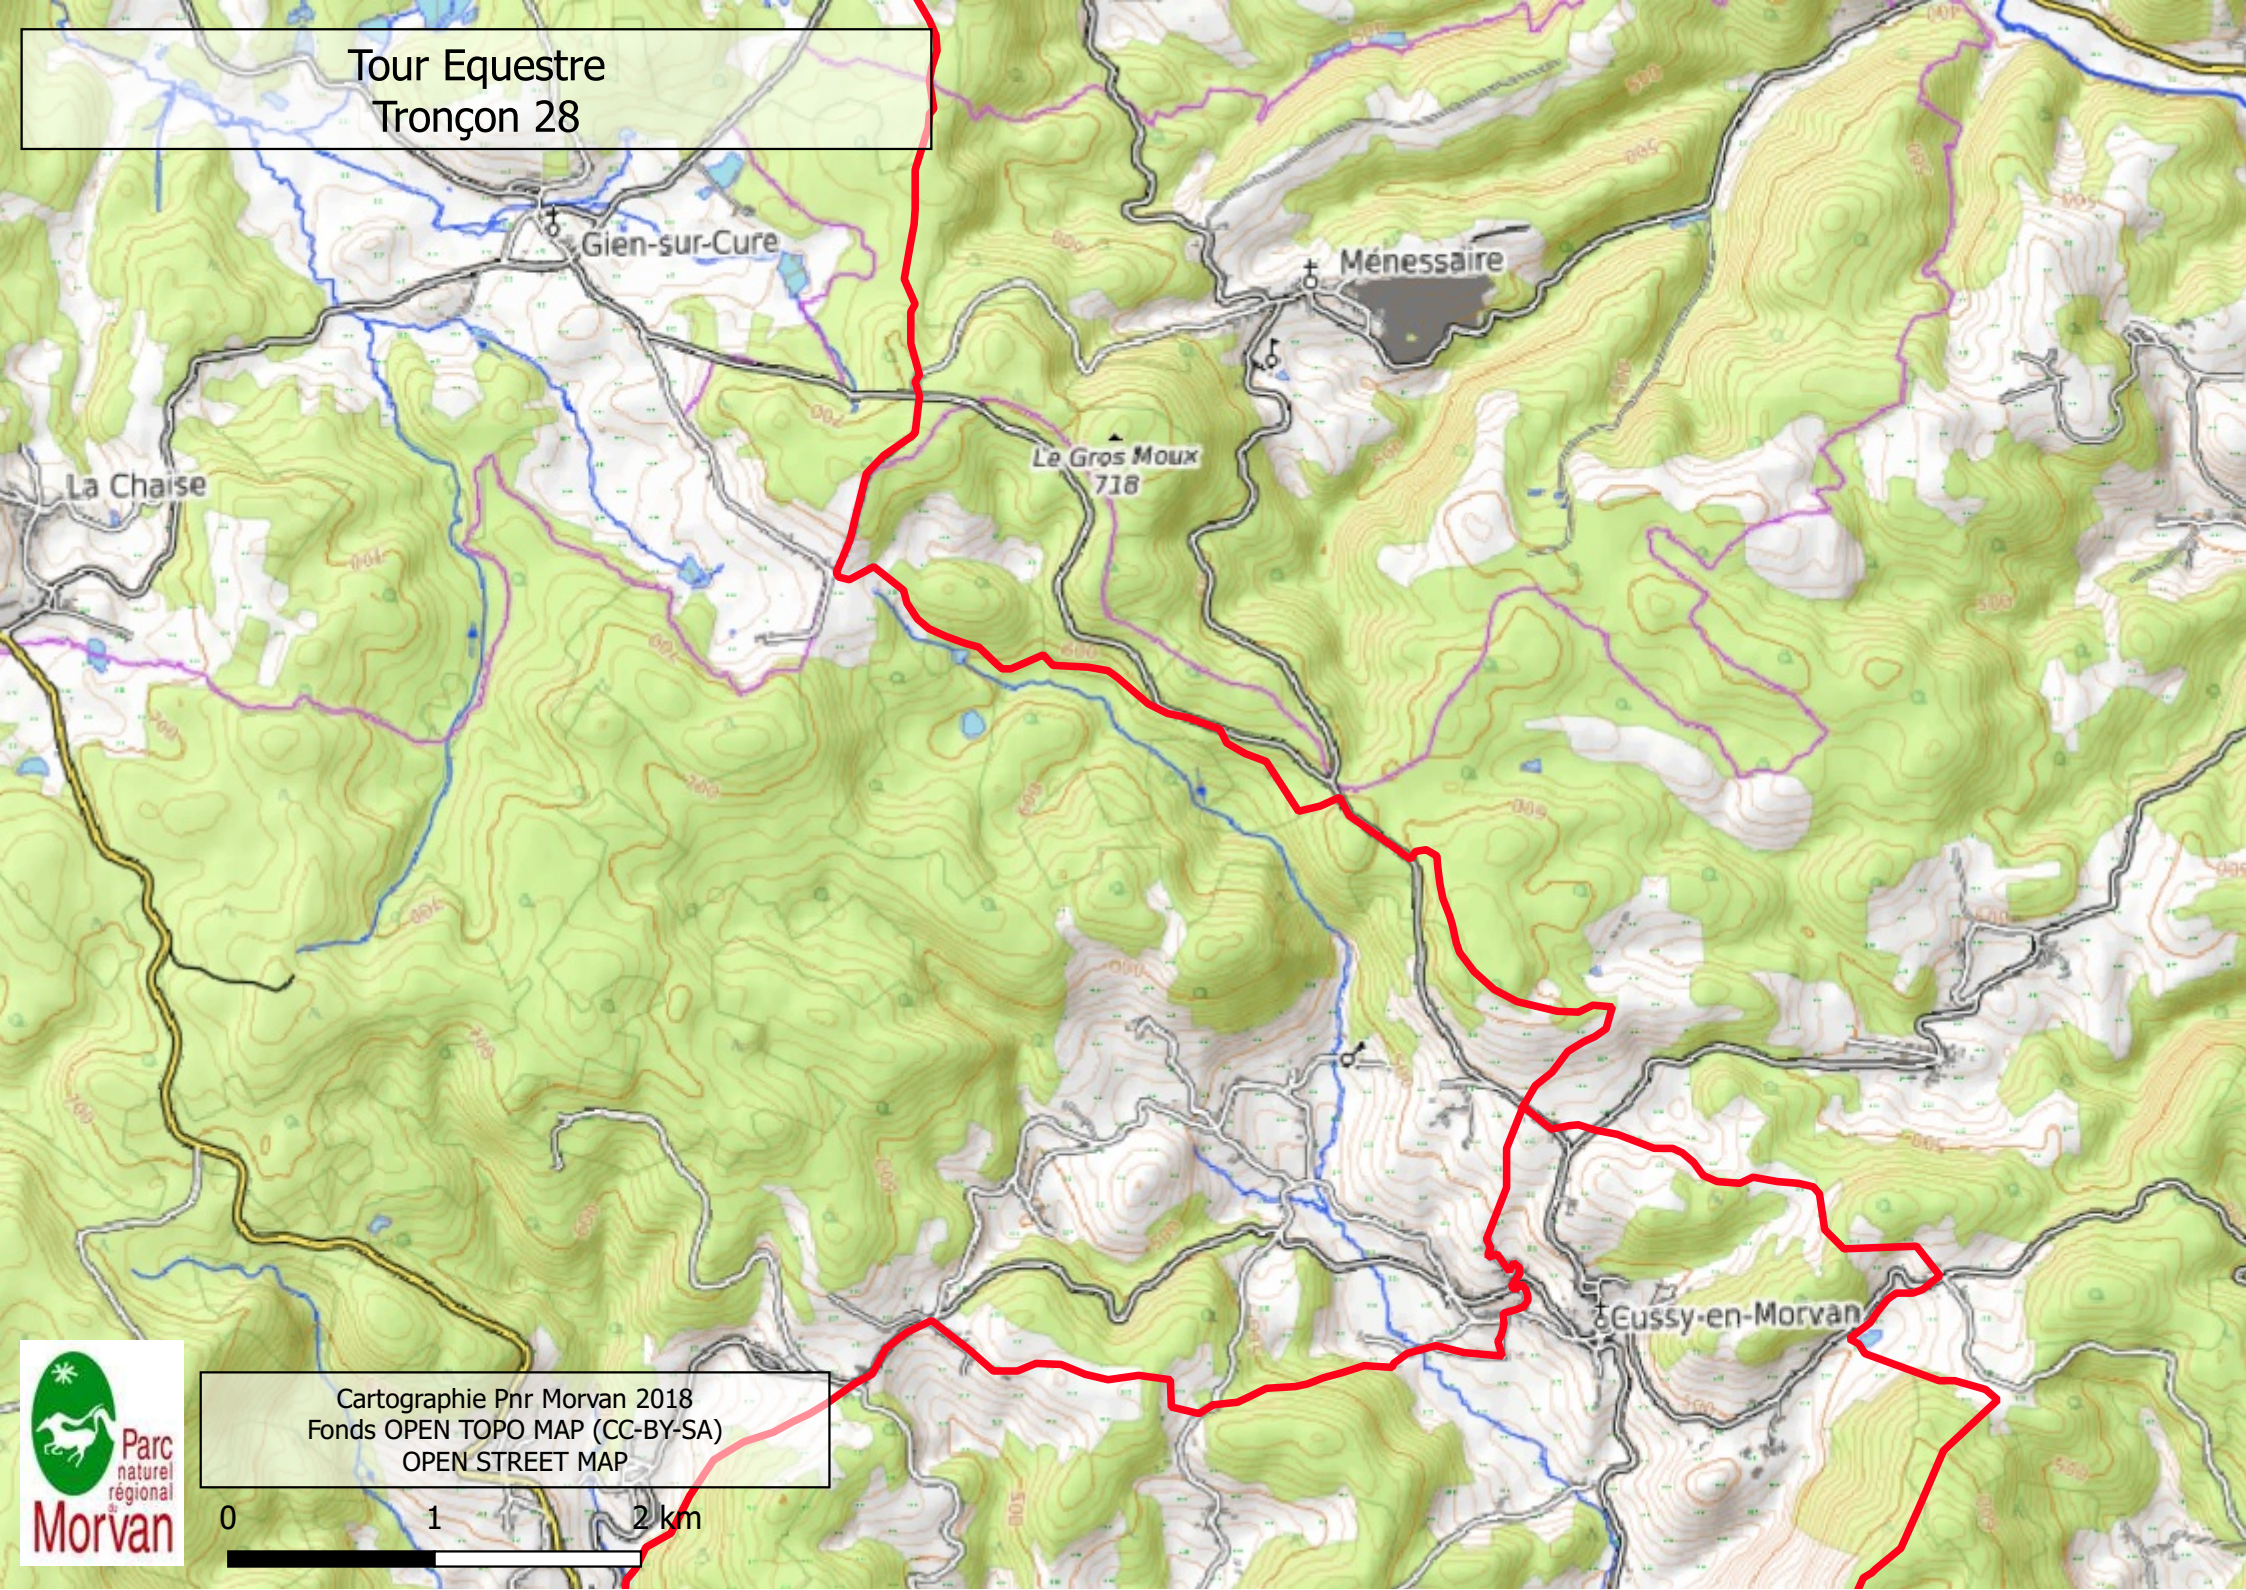

Tour Equestre
Tronçon 28

Cartographie Pnr Morvan 2018
Fonds OPEN TOPO MAP (CC-BY-SA)
OPEN STREET MAP

0 1 2 km