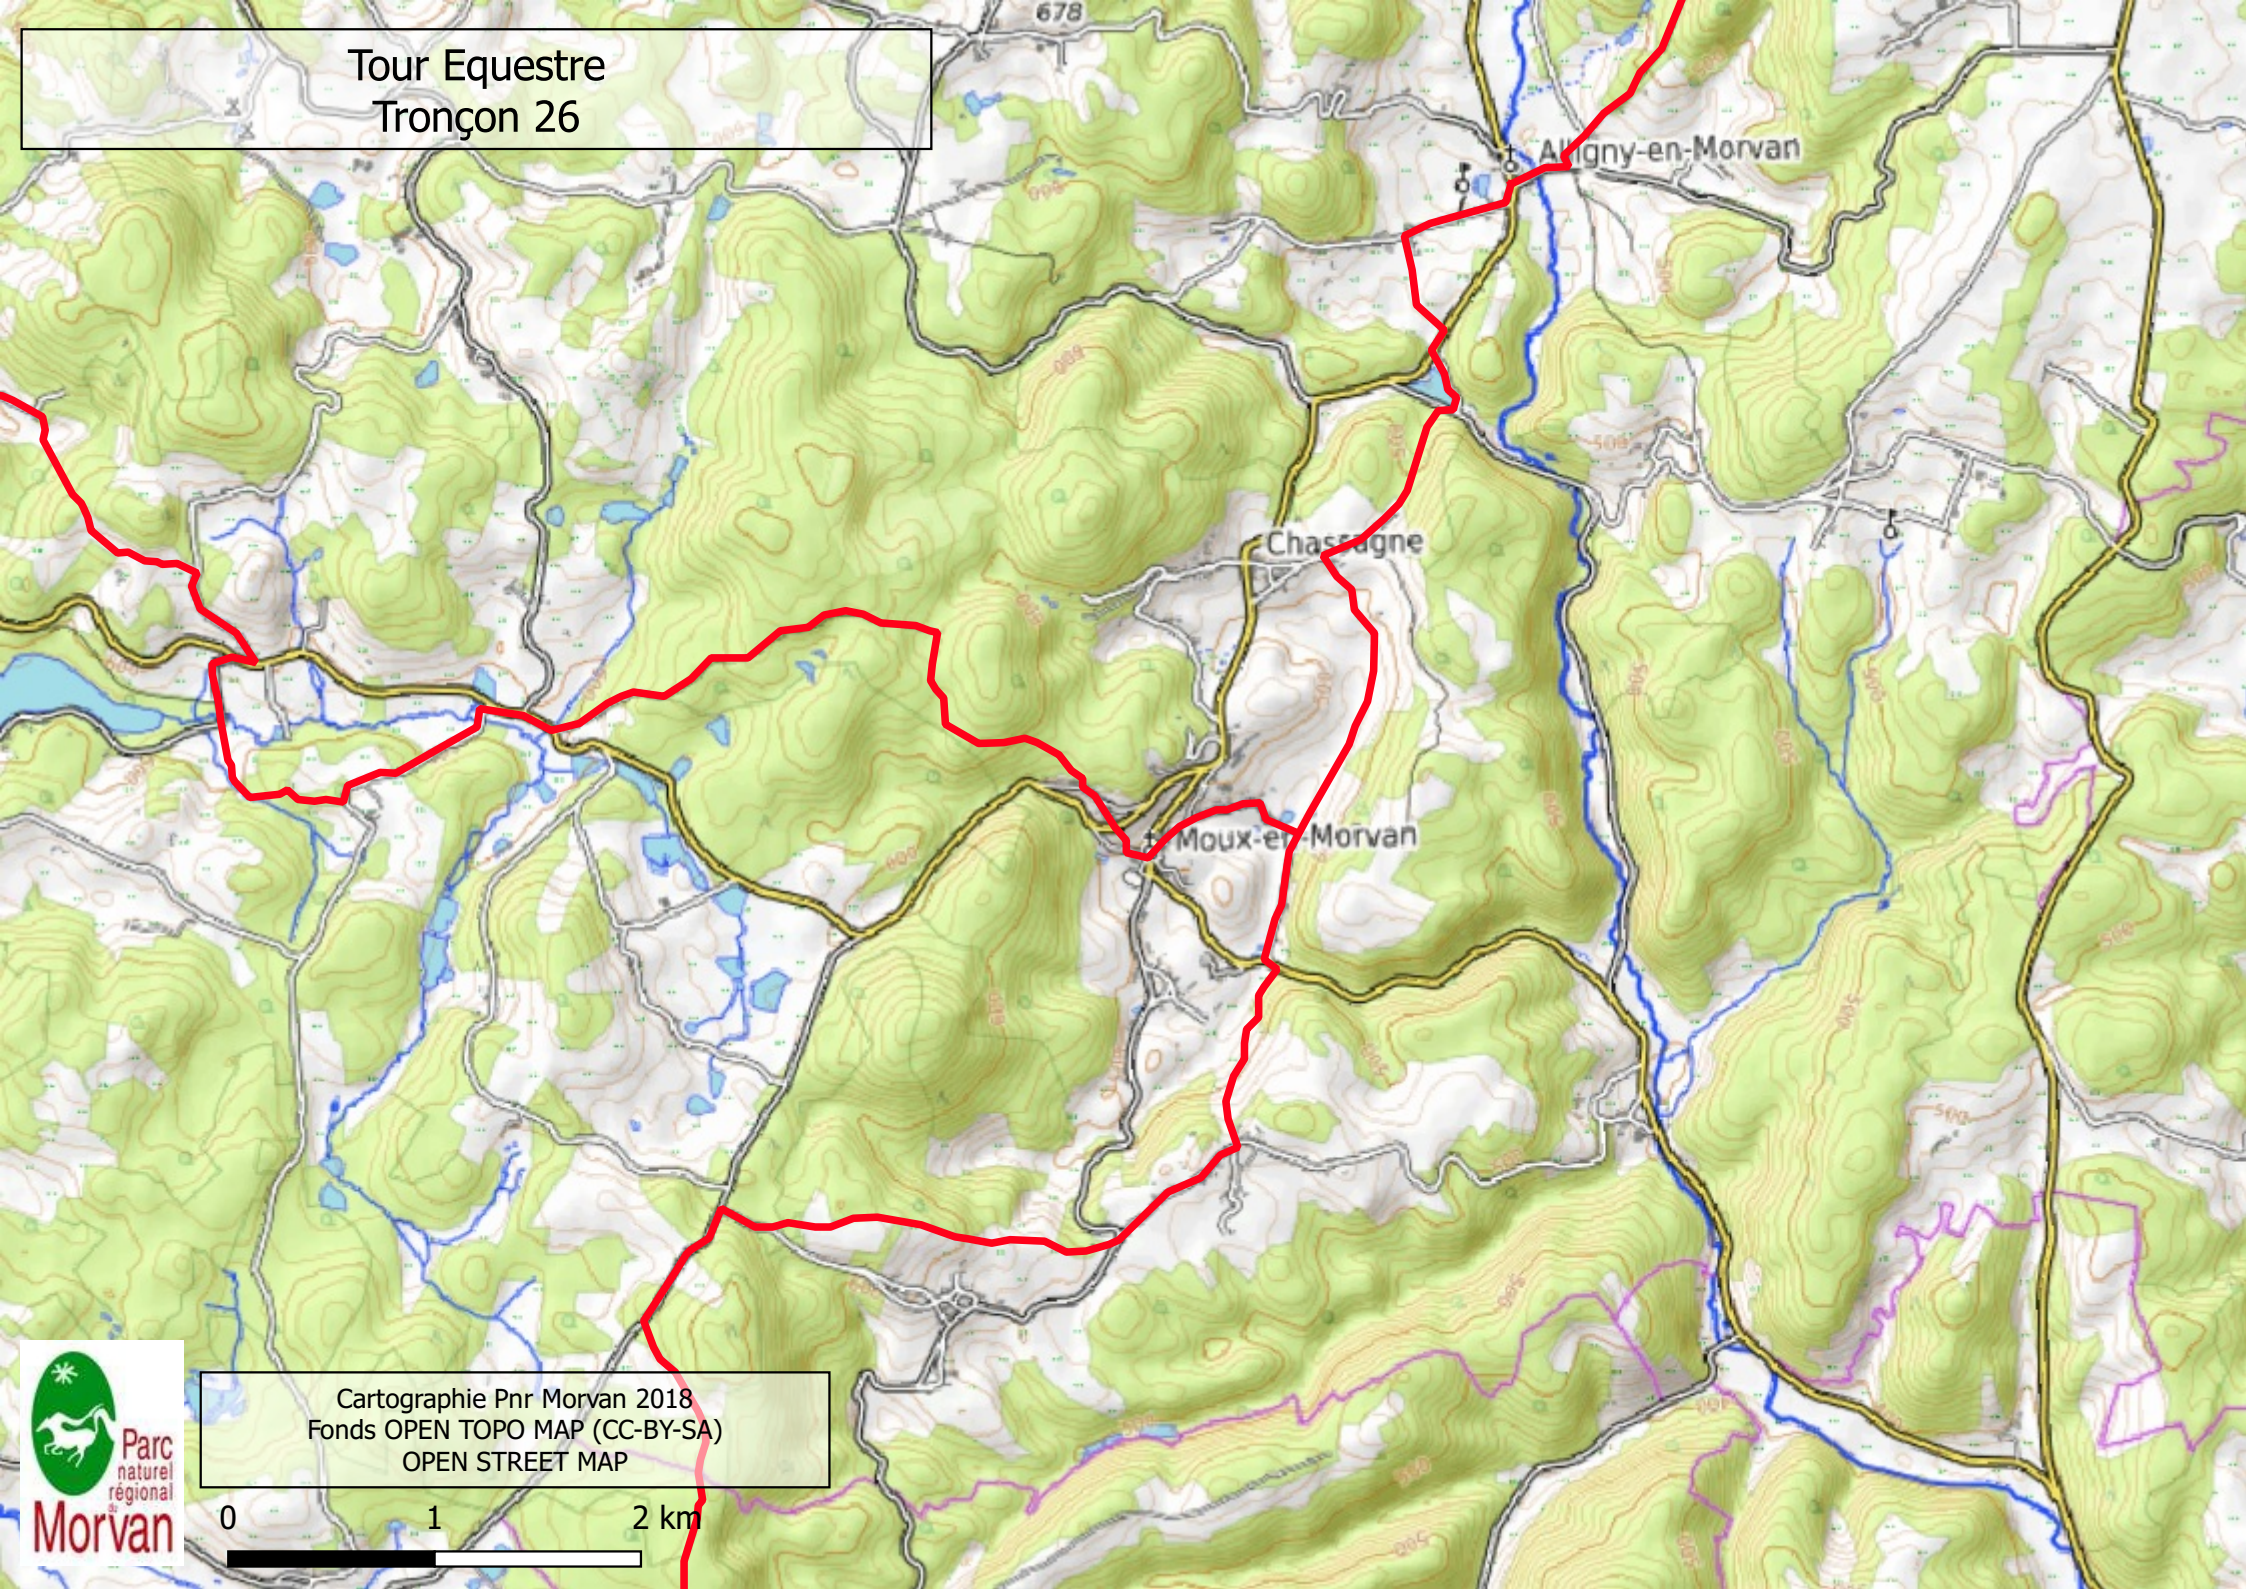

Tour Equestre
Tronçon 26

Cartographie Pnr Morvan 2018
Fonds OPEN TOPO MAP (CC-BY-SA)
OPEN STREET MAP

0 1 2 km