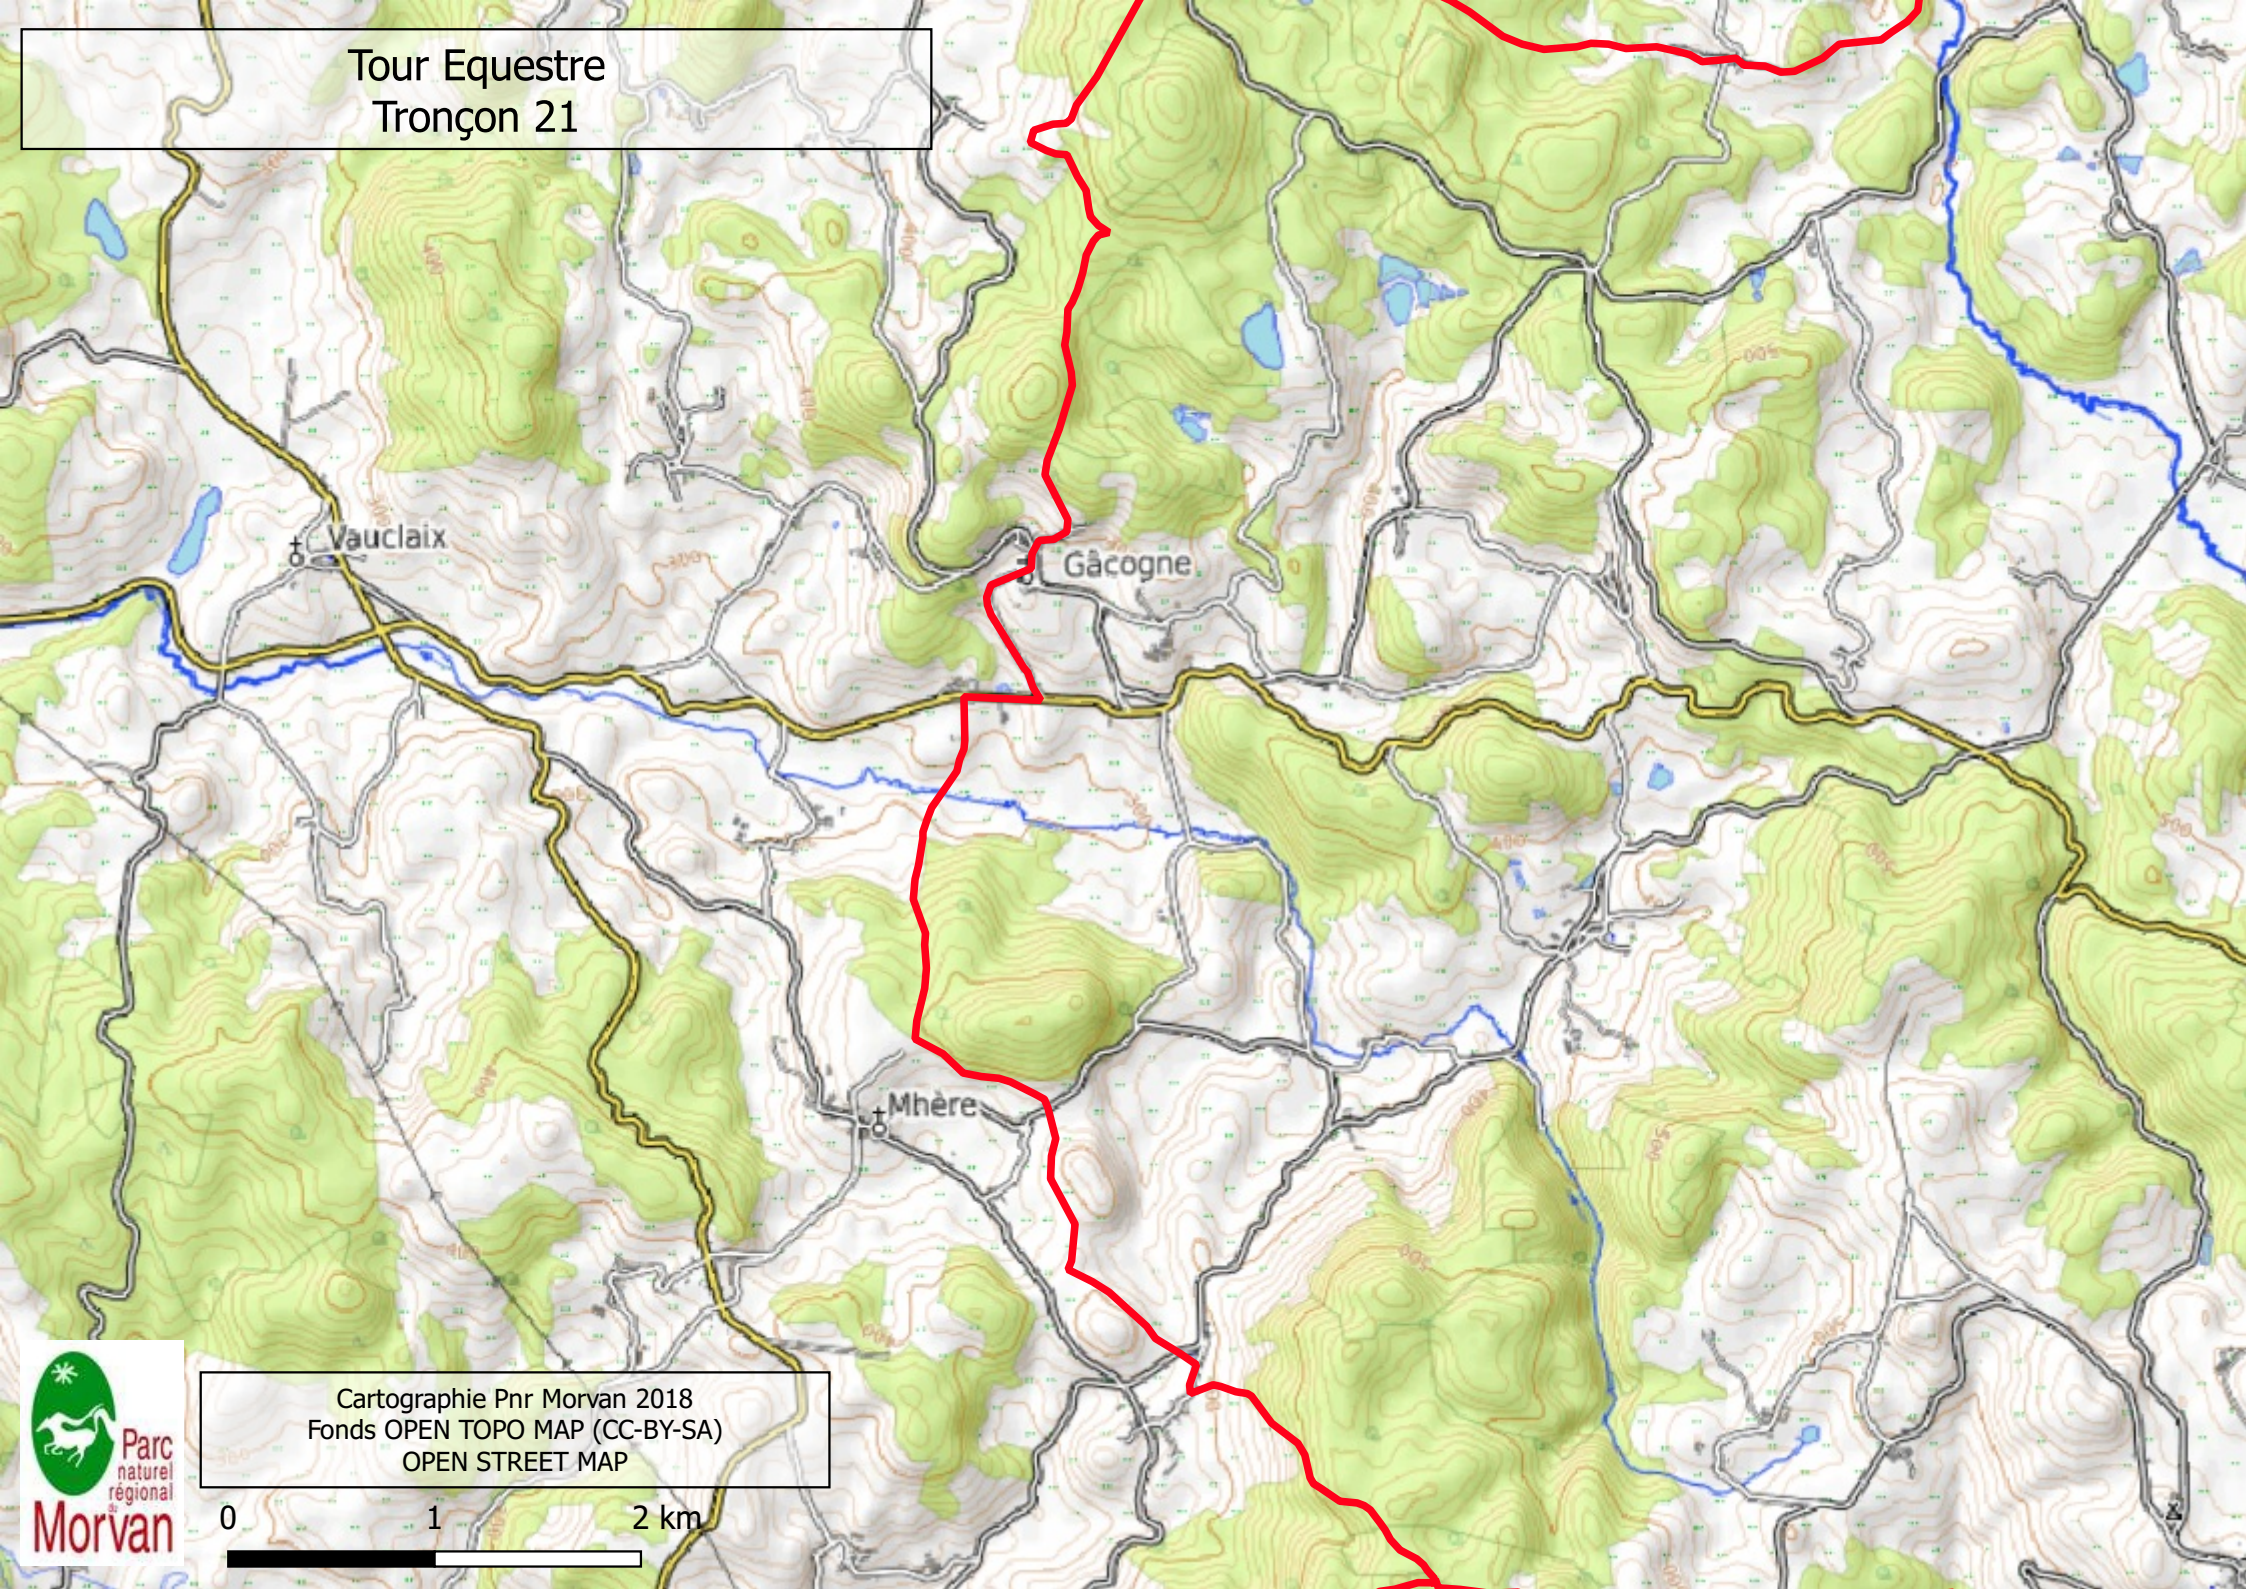

Tour Equestre
Tronçon 21

Cartographie Pnr Morvan 2018
Fonds OPEN TOPO MAP (CC-BY-SA)
OPEN STREET MAP

0 1 2 km