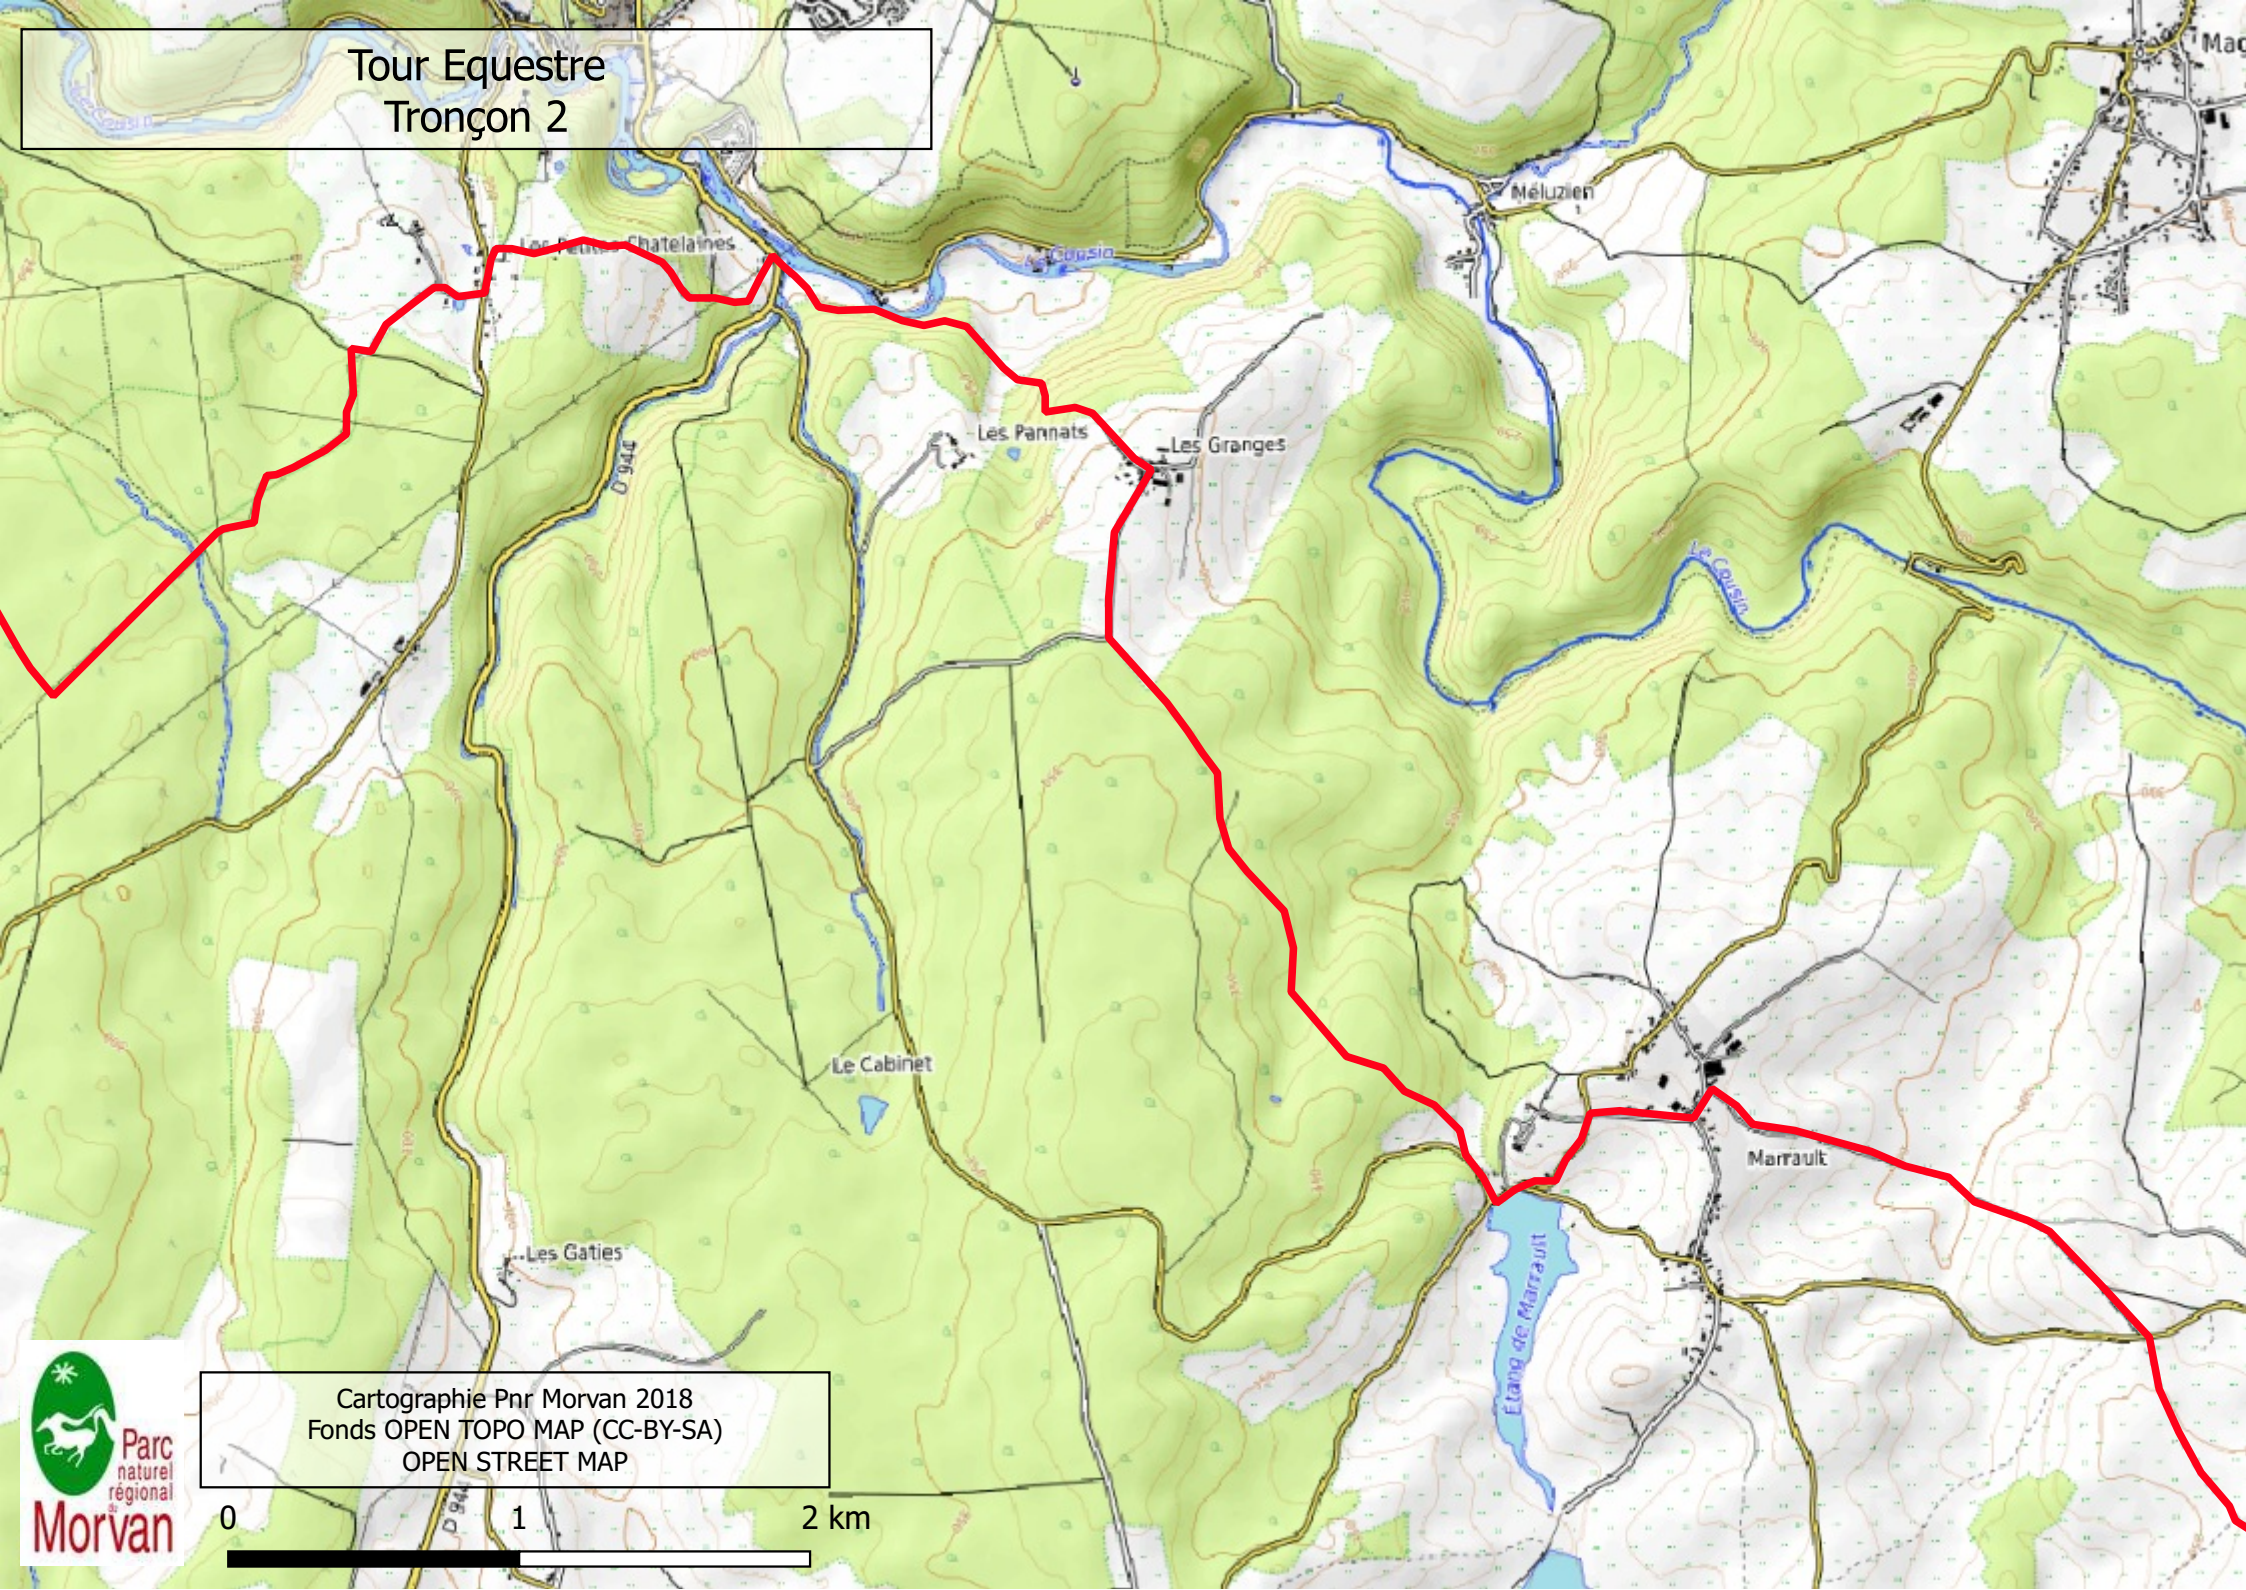

Tour Equestre
Tronçon 2

Cartographie Pnr Morvan 2018
Fonds OPEN TOPO MAP (CC-BY-SA)
OPEN STREET MAP