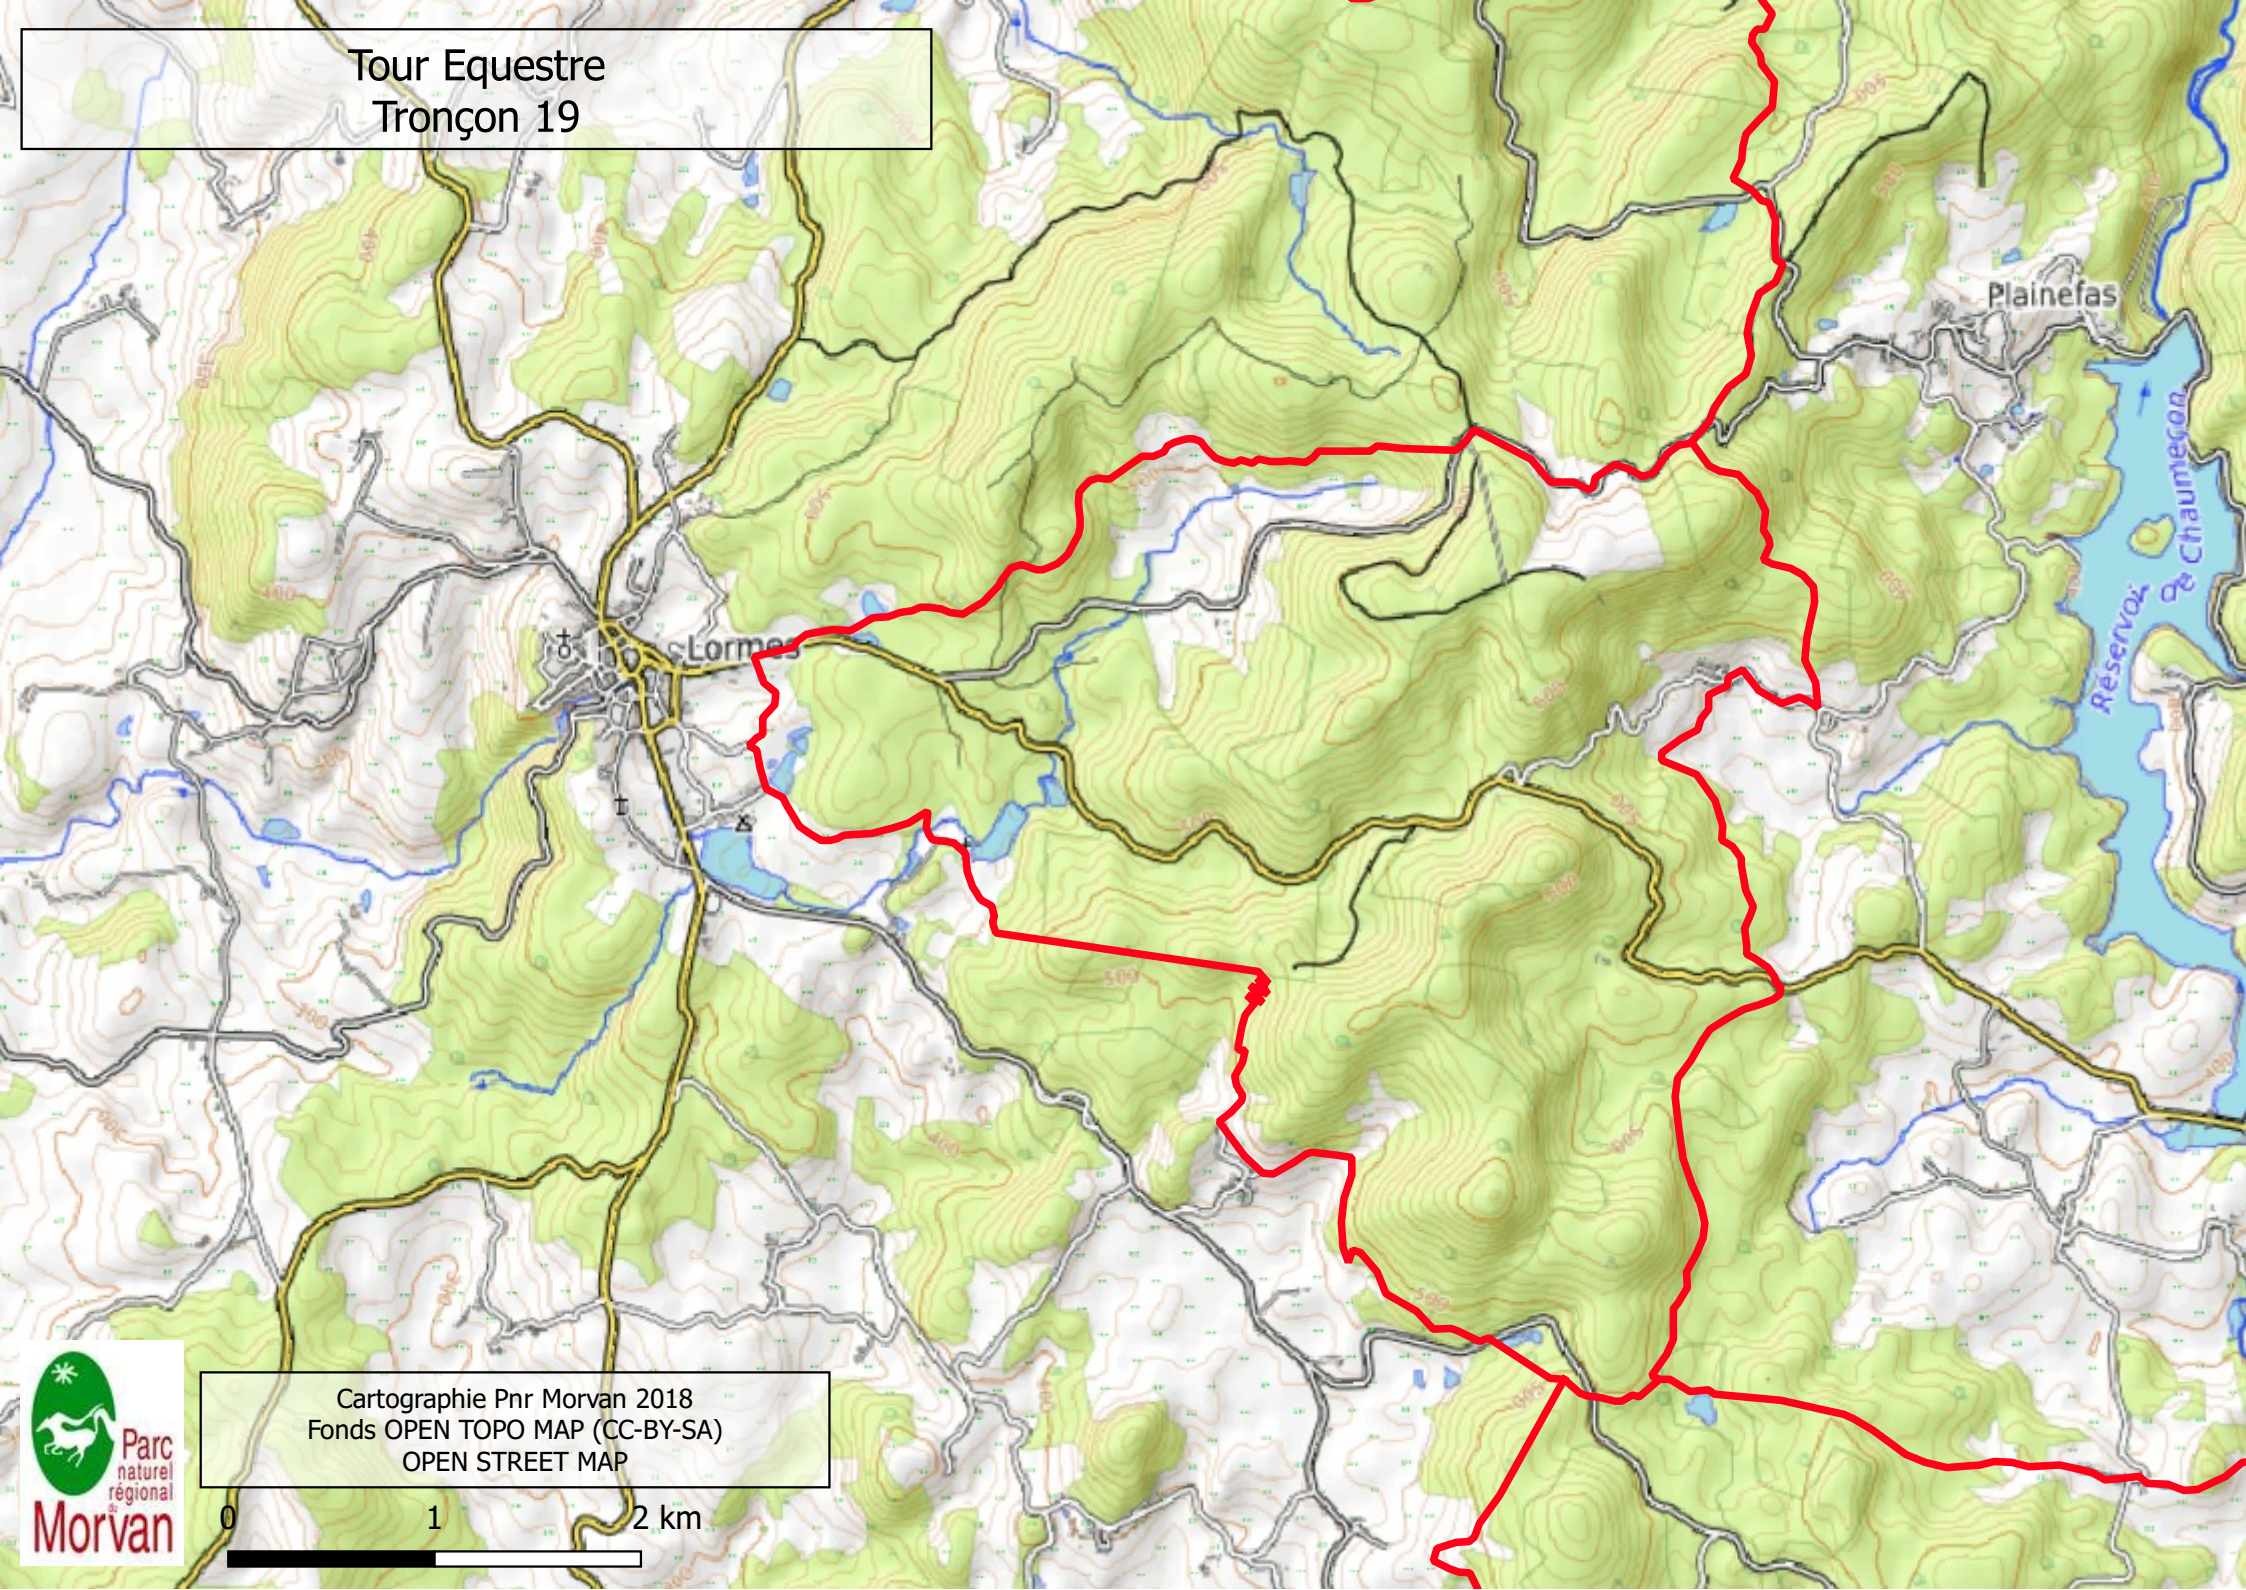

Tour Equestre  
Tronçon 19

Cartographie Pnr Morvan 2018  
Fonds OPEN TOPO MAP (CC-BY-SA)  
OPEN STREET MAP