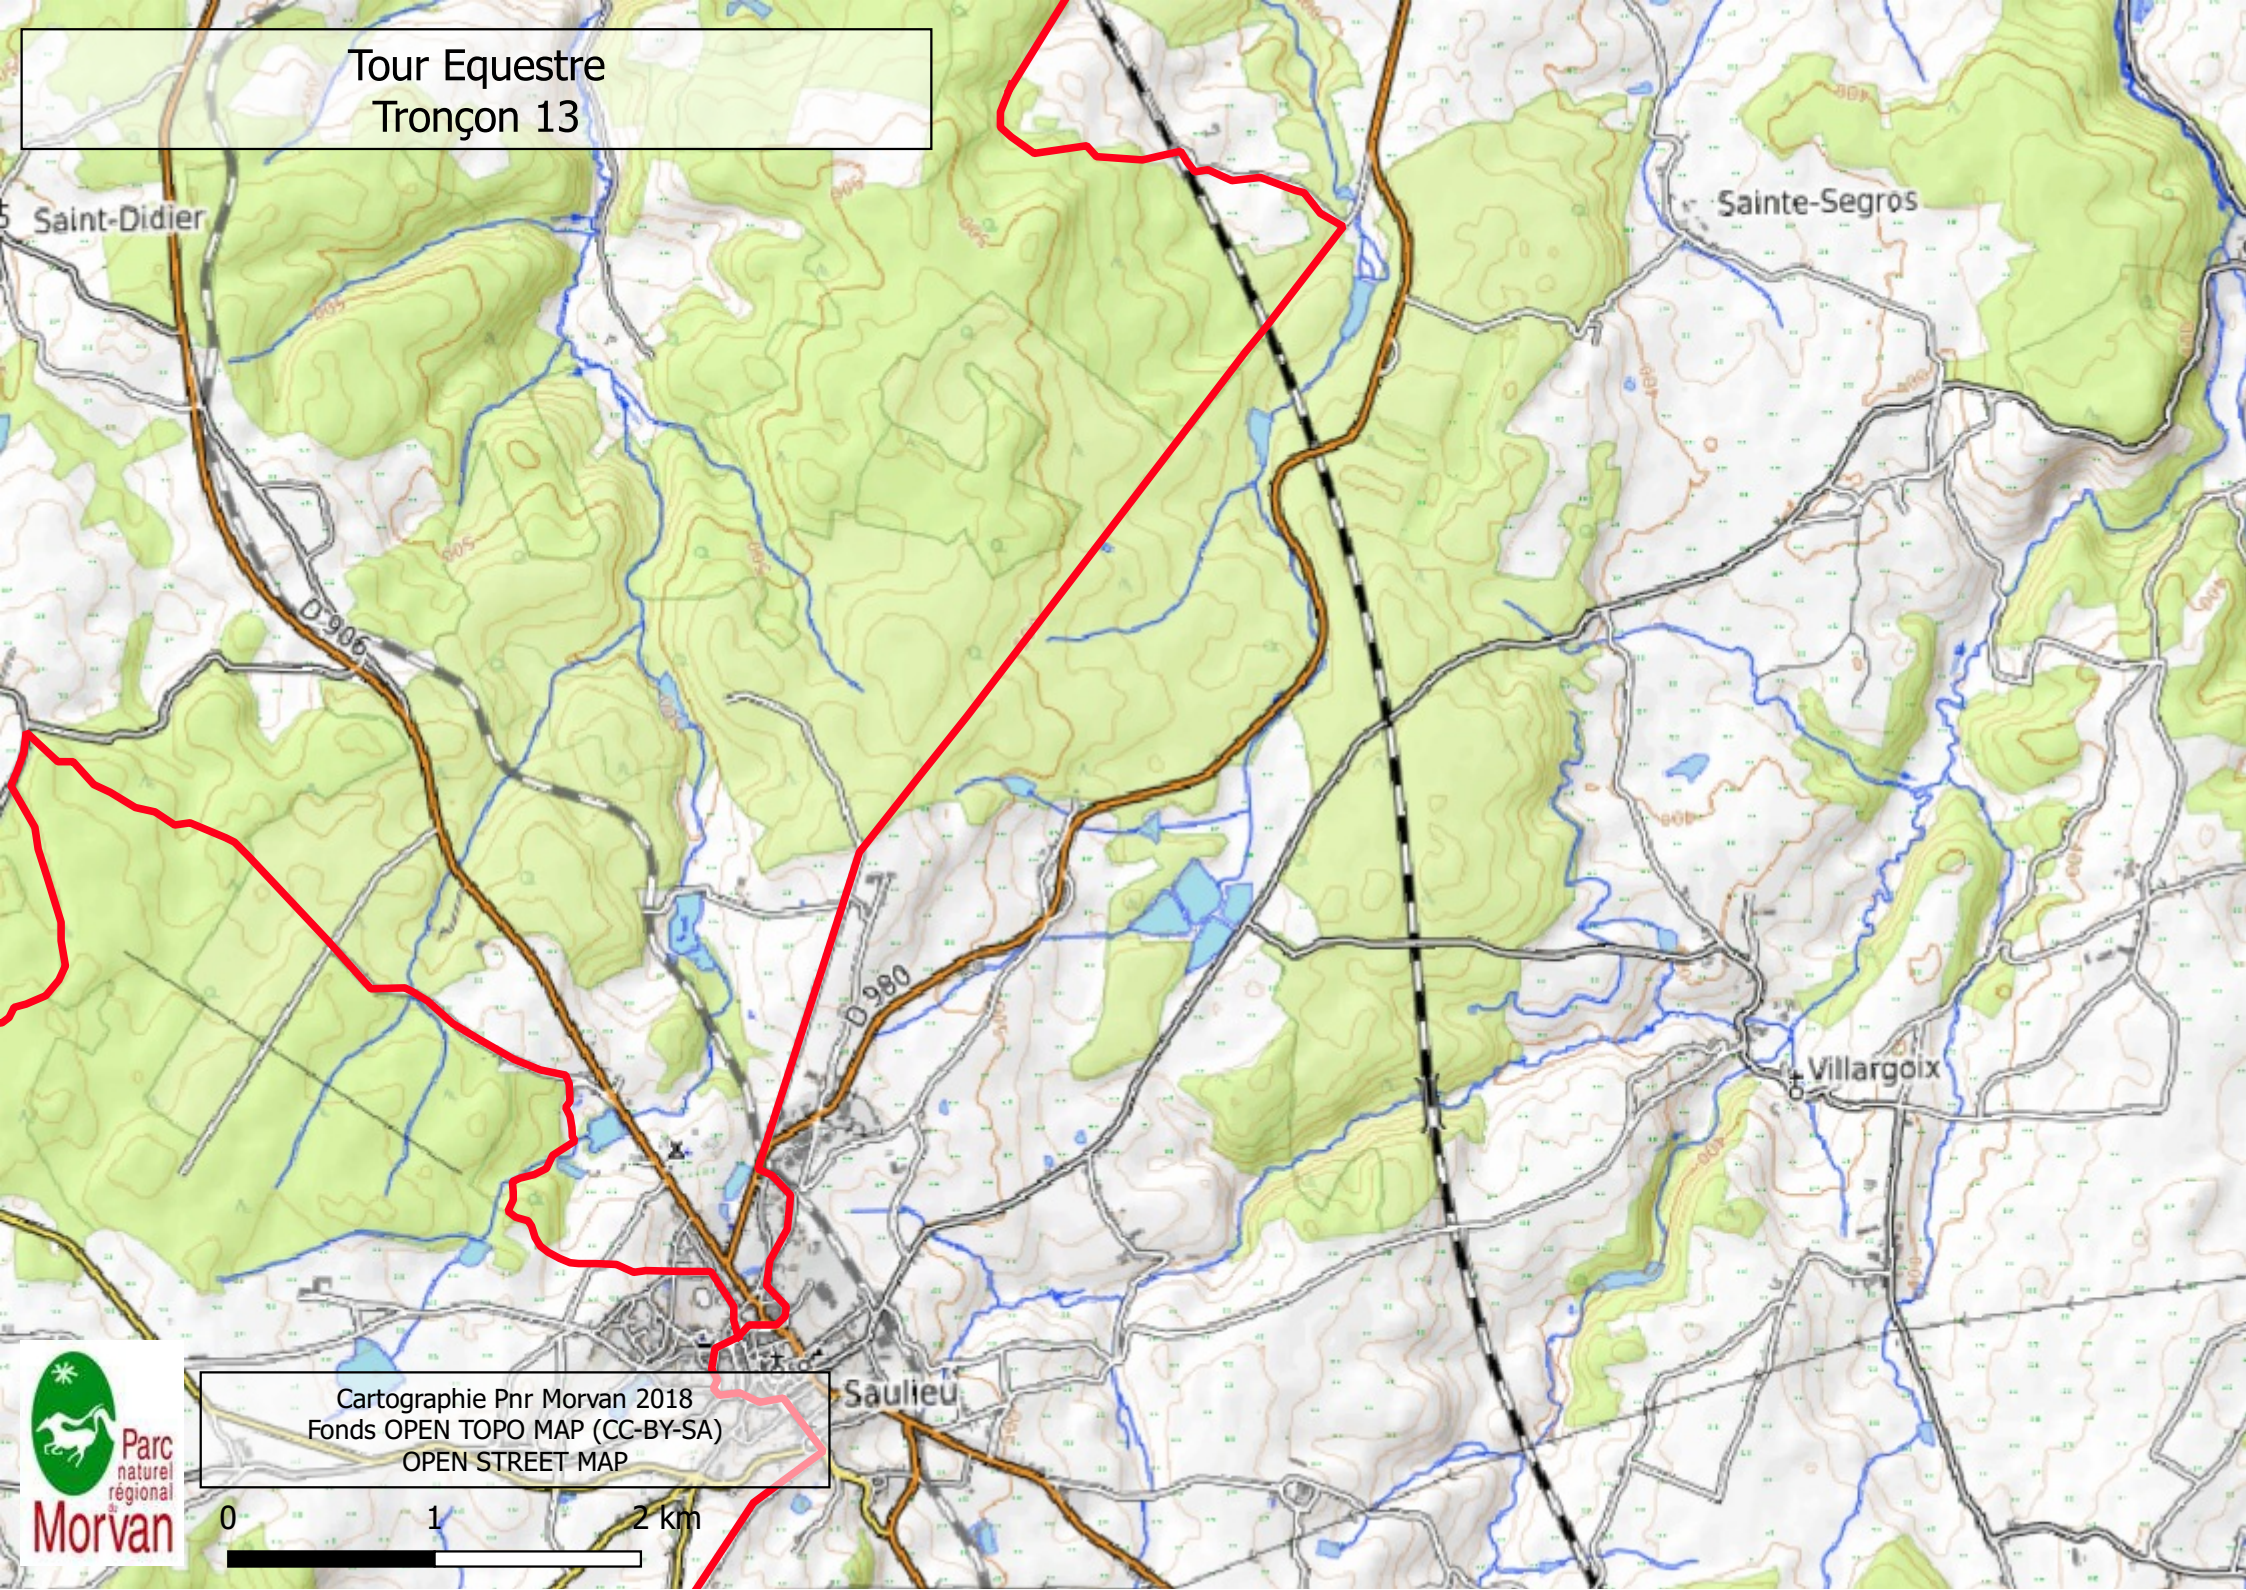

Tour Equestre
Tronçon 13

Cartographie Pnr Morvan 2018
Fonds OPEN TOPO MAP (CC-BY-SA)
OPEN STREET MAP