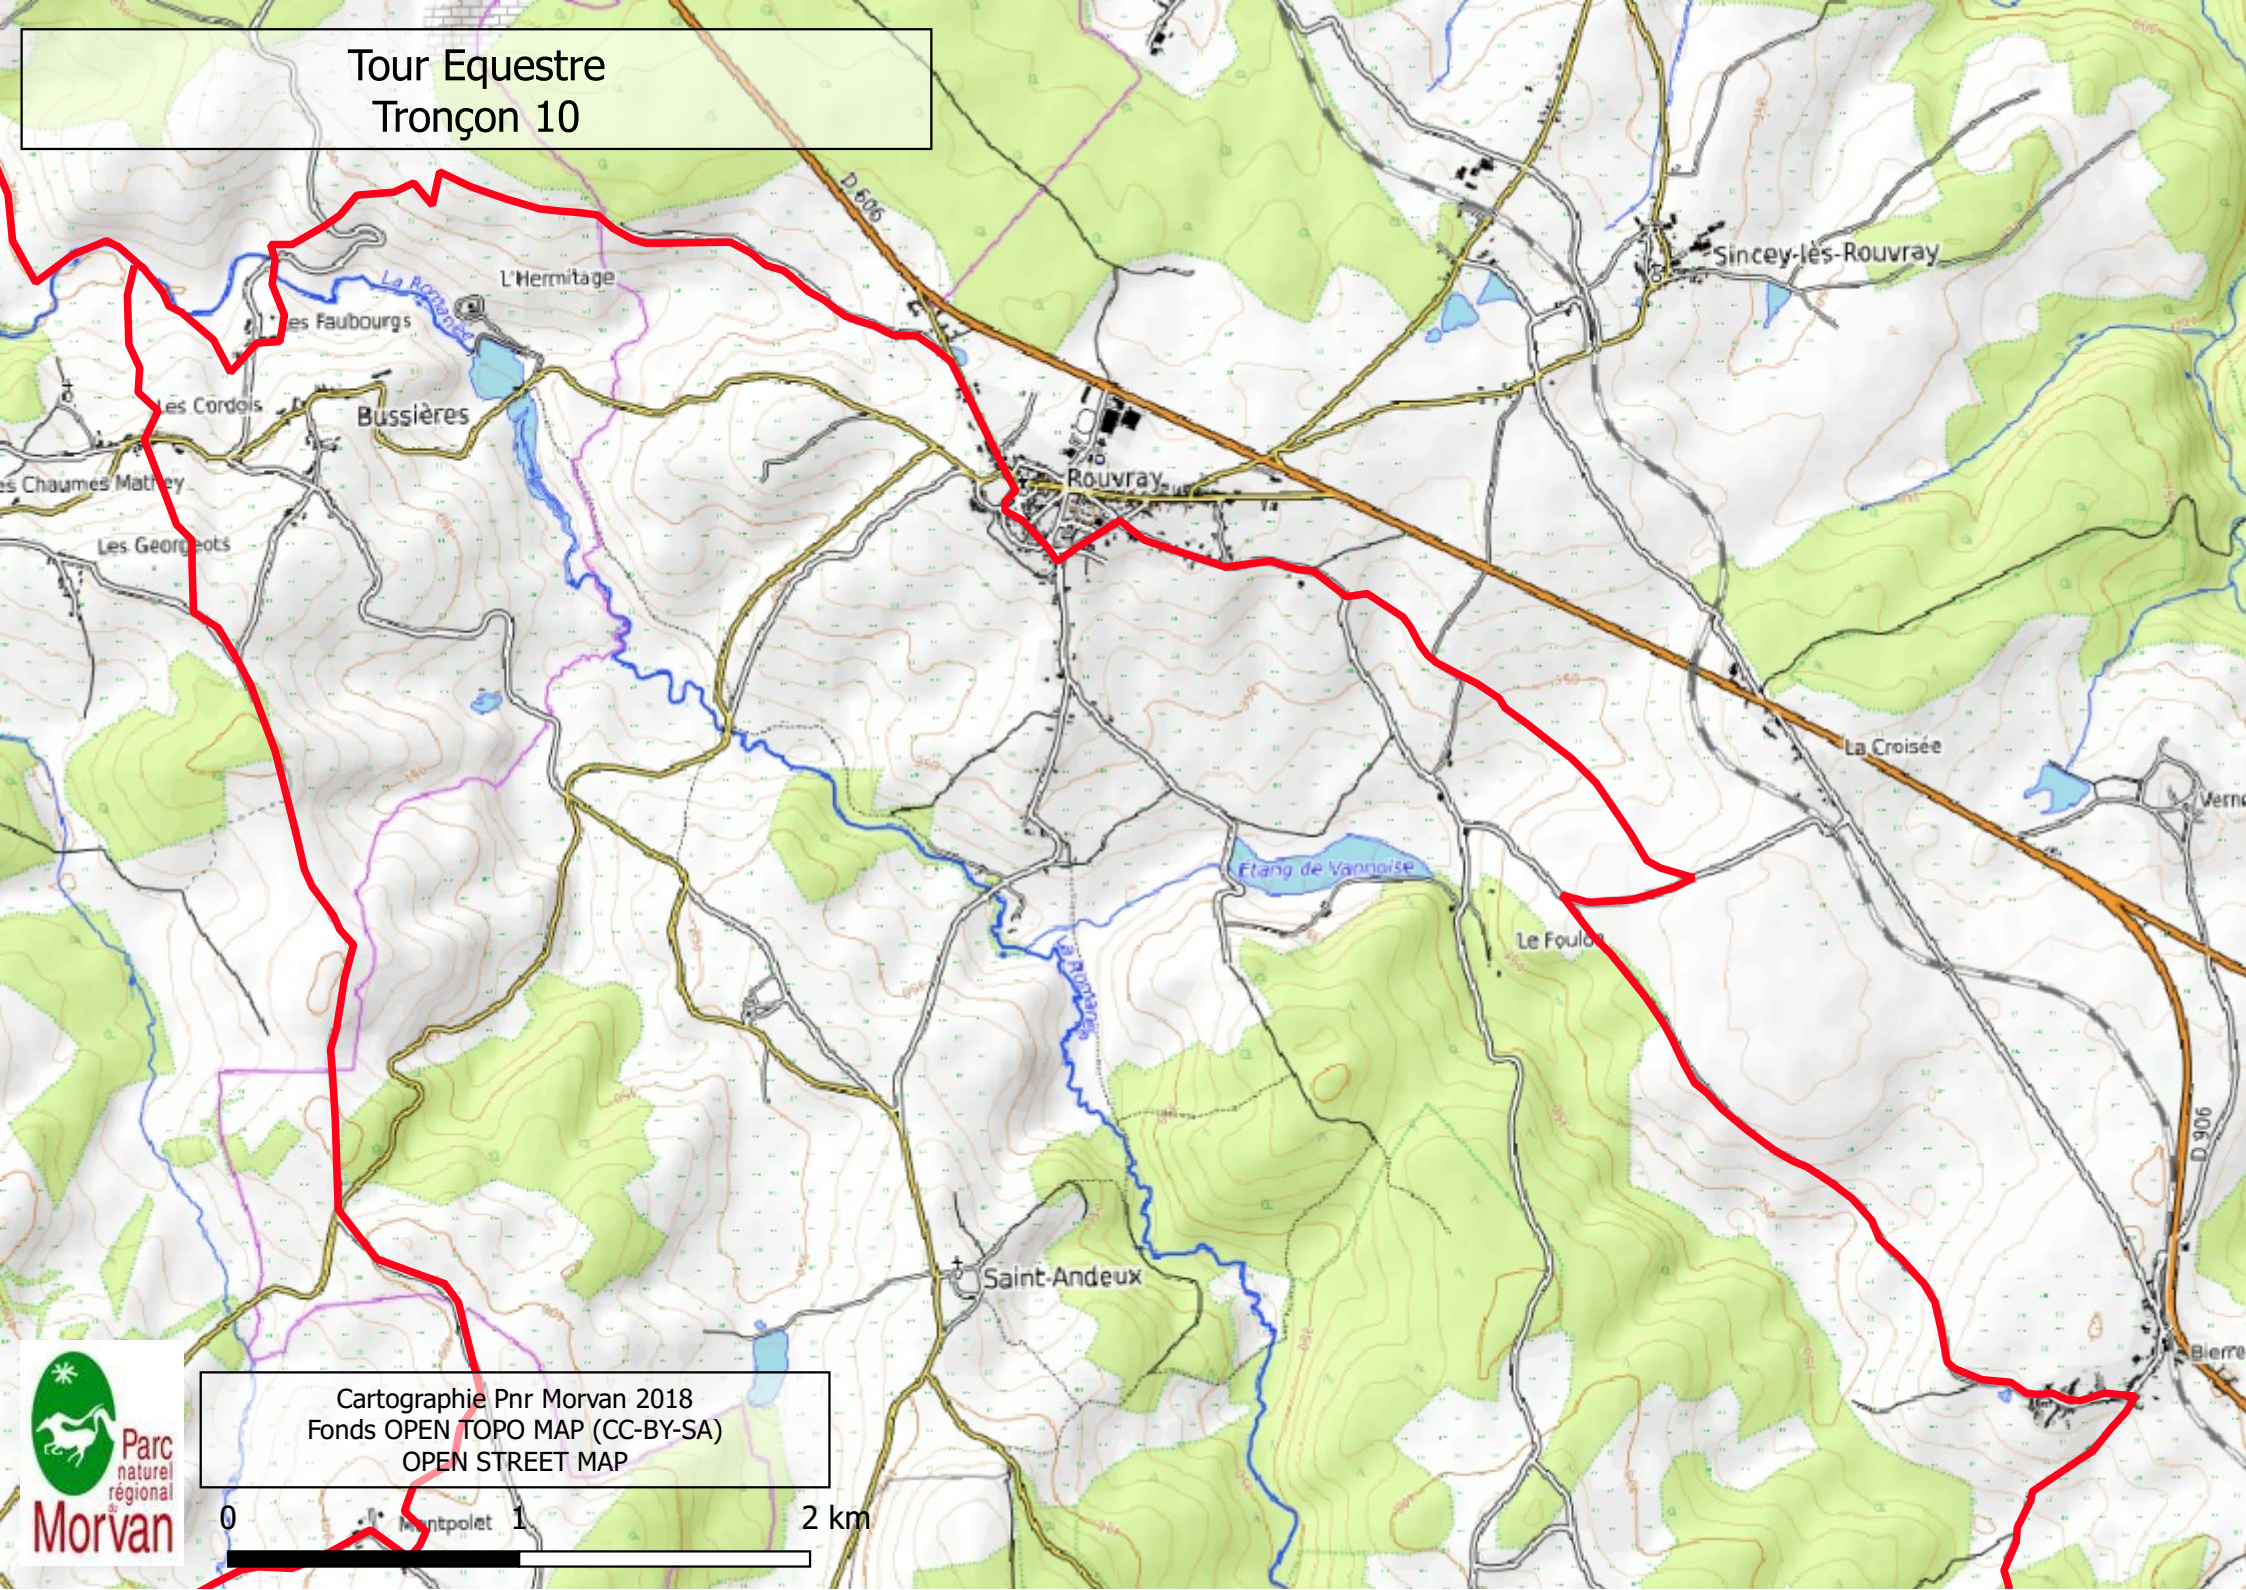

Tour Equestre Tronçon 10

Cartographie Pnr Morvan 2018
Fonds OPEN TOPO MAP (CC-BY-SA)
OPEN STREET MAP