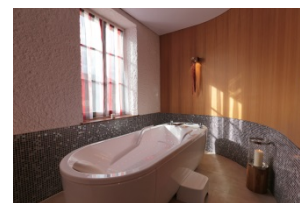

C'est le théâtre idéal pour mettre en scène les **14 expériences sensorielles** proposées :

A. Cabine de cryothérapie corps entier

B. Aquabiking

C. Lit d'hydro massage à sec Wellssystem

D. Balnéothérapie

E. Lit de flottaison bed jouvence

Pour la détente et le bien-être :

- K. Lit d'enveloppement et flottaison
- G. 4 cabines de massage, dont une située en haut de la tour panoramique, et deux pour les duos
- J. Soins du visage

Espace H2O

- M. Hammam
- N. Douche sensorielle
- O. Sauna
- R. Espace détente avec des lits chauffants
- Tisanerie
- Boutique