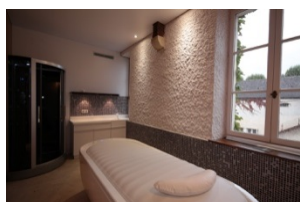

C'est le théâtre idéal pour mettre en scène les **14 expériences sensorielles** proposées :

A. Cabine de cryothérapie corps entier

B. Aquabiking

C. Lit d'hydro massage à sec Wellssystem

D. Balnéothérapie

E. Lit de flottaison bed jouvence

Boutique Vinésime

Pour la remise en Forme :

- A. Cabine de cryothérapie corps entier
- B. Aquabiking
- C. Lit d'hydro massage à sec Wellsystem
- D. Balnéothérapie
- E. Lit de flottaison Bed Jouvence
- F. Pressothérapie
- S. Cryo 21
- T. Chromothérapie

Pour la détente et le bien-être :

- K. Lit d'enveloppement et flottaison
- G. 4 cabines de massage, dont une située en haut de la tour panoramique, et deux pour les duos
- J. Soins du visage

Espace H2O

- M. Hammam
- N. Douche sensorielle
- O. Sauna
- R. Espace détente avec des lits chauffants
- Tisanerie
- Boutique