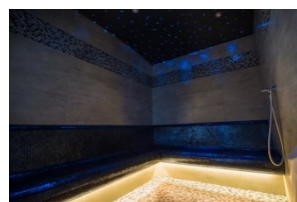

Un espace chic et raffiné de plus de 350m², dans le pur esprit bourguignon du CEP, offrant 14 expériences sensorielles différentes et originales.

Accessible directement depuis l'Hôtel en peignoir, il est situé au 1er étage, au dessus de notre garage.

C'est le théâtre idéal pour mettre en scène les **14 expériences sensorielles** proposées :

I. Hammam