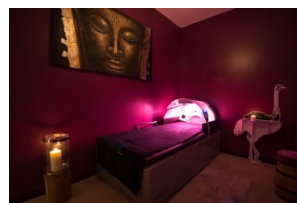

C. Lit d'hydro massage à sec Wellssystem