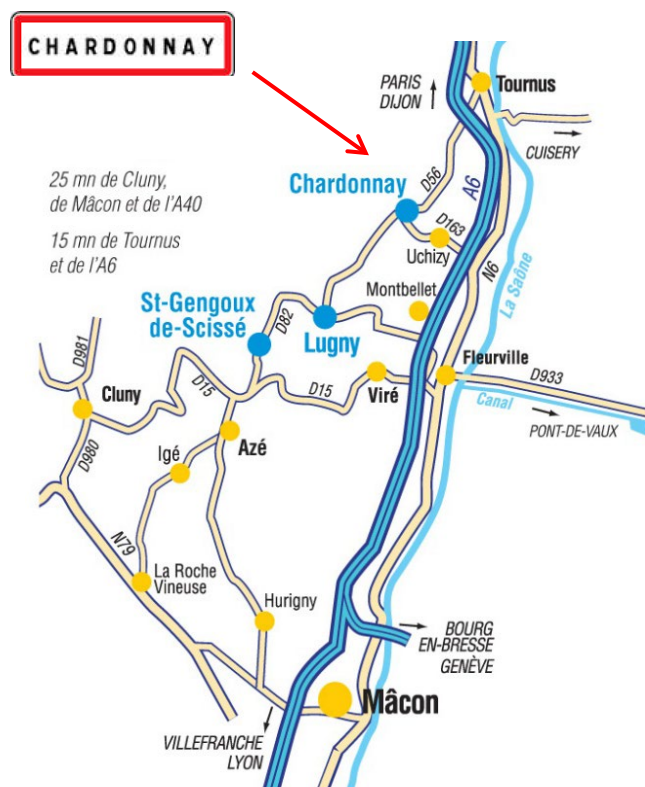

Dimanche et jours fériés (sauf 1^{er} Mai et Noël) :

- 10h à 11h
- 14h30 à 16h30

En Janvier et Février les visites ont lieu sur le site de **Lugny**.

Attention site de production : veillez à respecter les consignes de sécurité lors de votre visite.