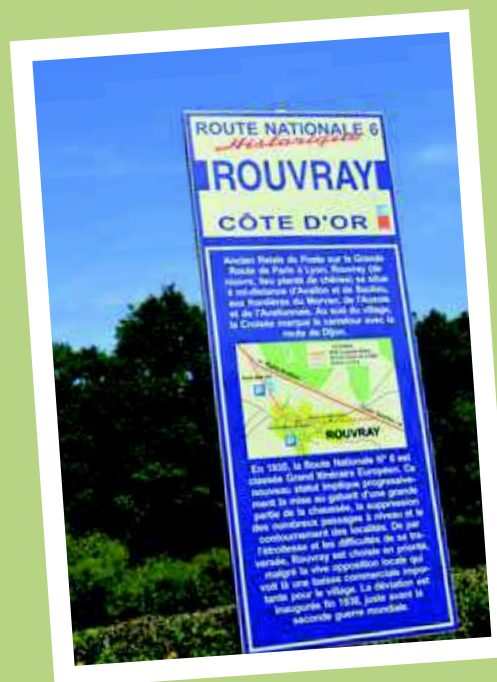

Boucle DE ROUVRAY

DISTANCE

17 km

BALISAGE

Les couleurs des numéros renvoient à la difficulté du circuit :
vert/bleu/rouge/noir
> du plus facile au plus difficile.

PROFIL

Si vous rencontrez des problèmes liés au balisage ou à l'état des routes, merci de contacter Alain MILLOT, Chargé de mission activités de pleine nature au Parc naturel régional du Morvan par mail : alain.millot@parcdumorvan.org

BOUCLE DE ROUVRAY :

- 17 km
- Dénivelé positif : 359 m
- Sens du balisage : anti-horaire
- Couleur de balise : jaune
- Numéro : 3 bleu