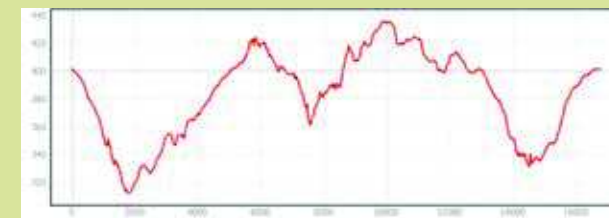

Boucle DE ROUVRAY

DISTANCE

17 km

BALISAGE

Les couleurs des numéros renvoient à la difficulté du circuit :
vert/bleu/rouge/noir
> du plus facile au plus difficile.

PROFIL

Si vous rencontrez des problèmes liés au balisage ou à l'état des routes, merci de contacter Alain MILLOT, Chargé de mission activités de pleine nature au Parc naturel régional du Morvan par mail : alain.millot@parcdumorvan.org

BOUCLE DE ROUVRAY :

- 17 km
- Dénivelé positif : 359 m
- Sens du balisage : anti-horaire
- Couleur de balise : jaune
- Numéro : 3 bleu