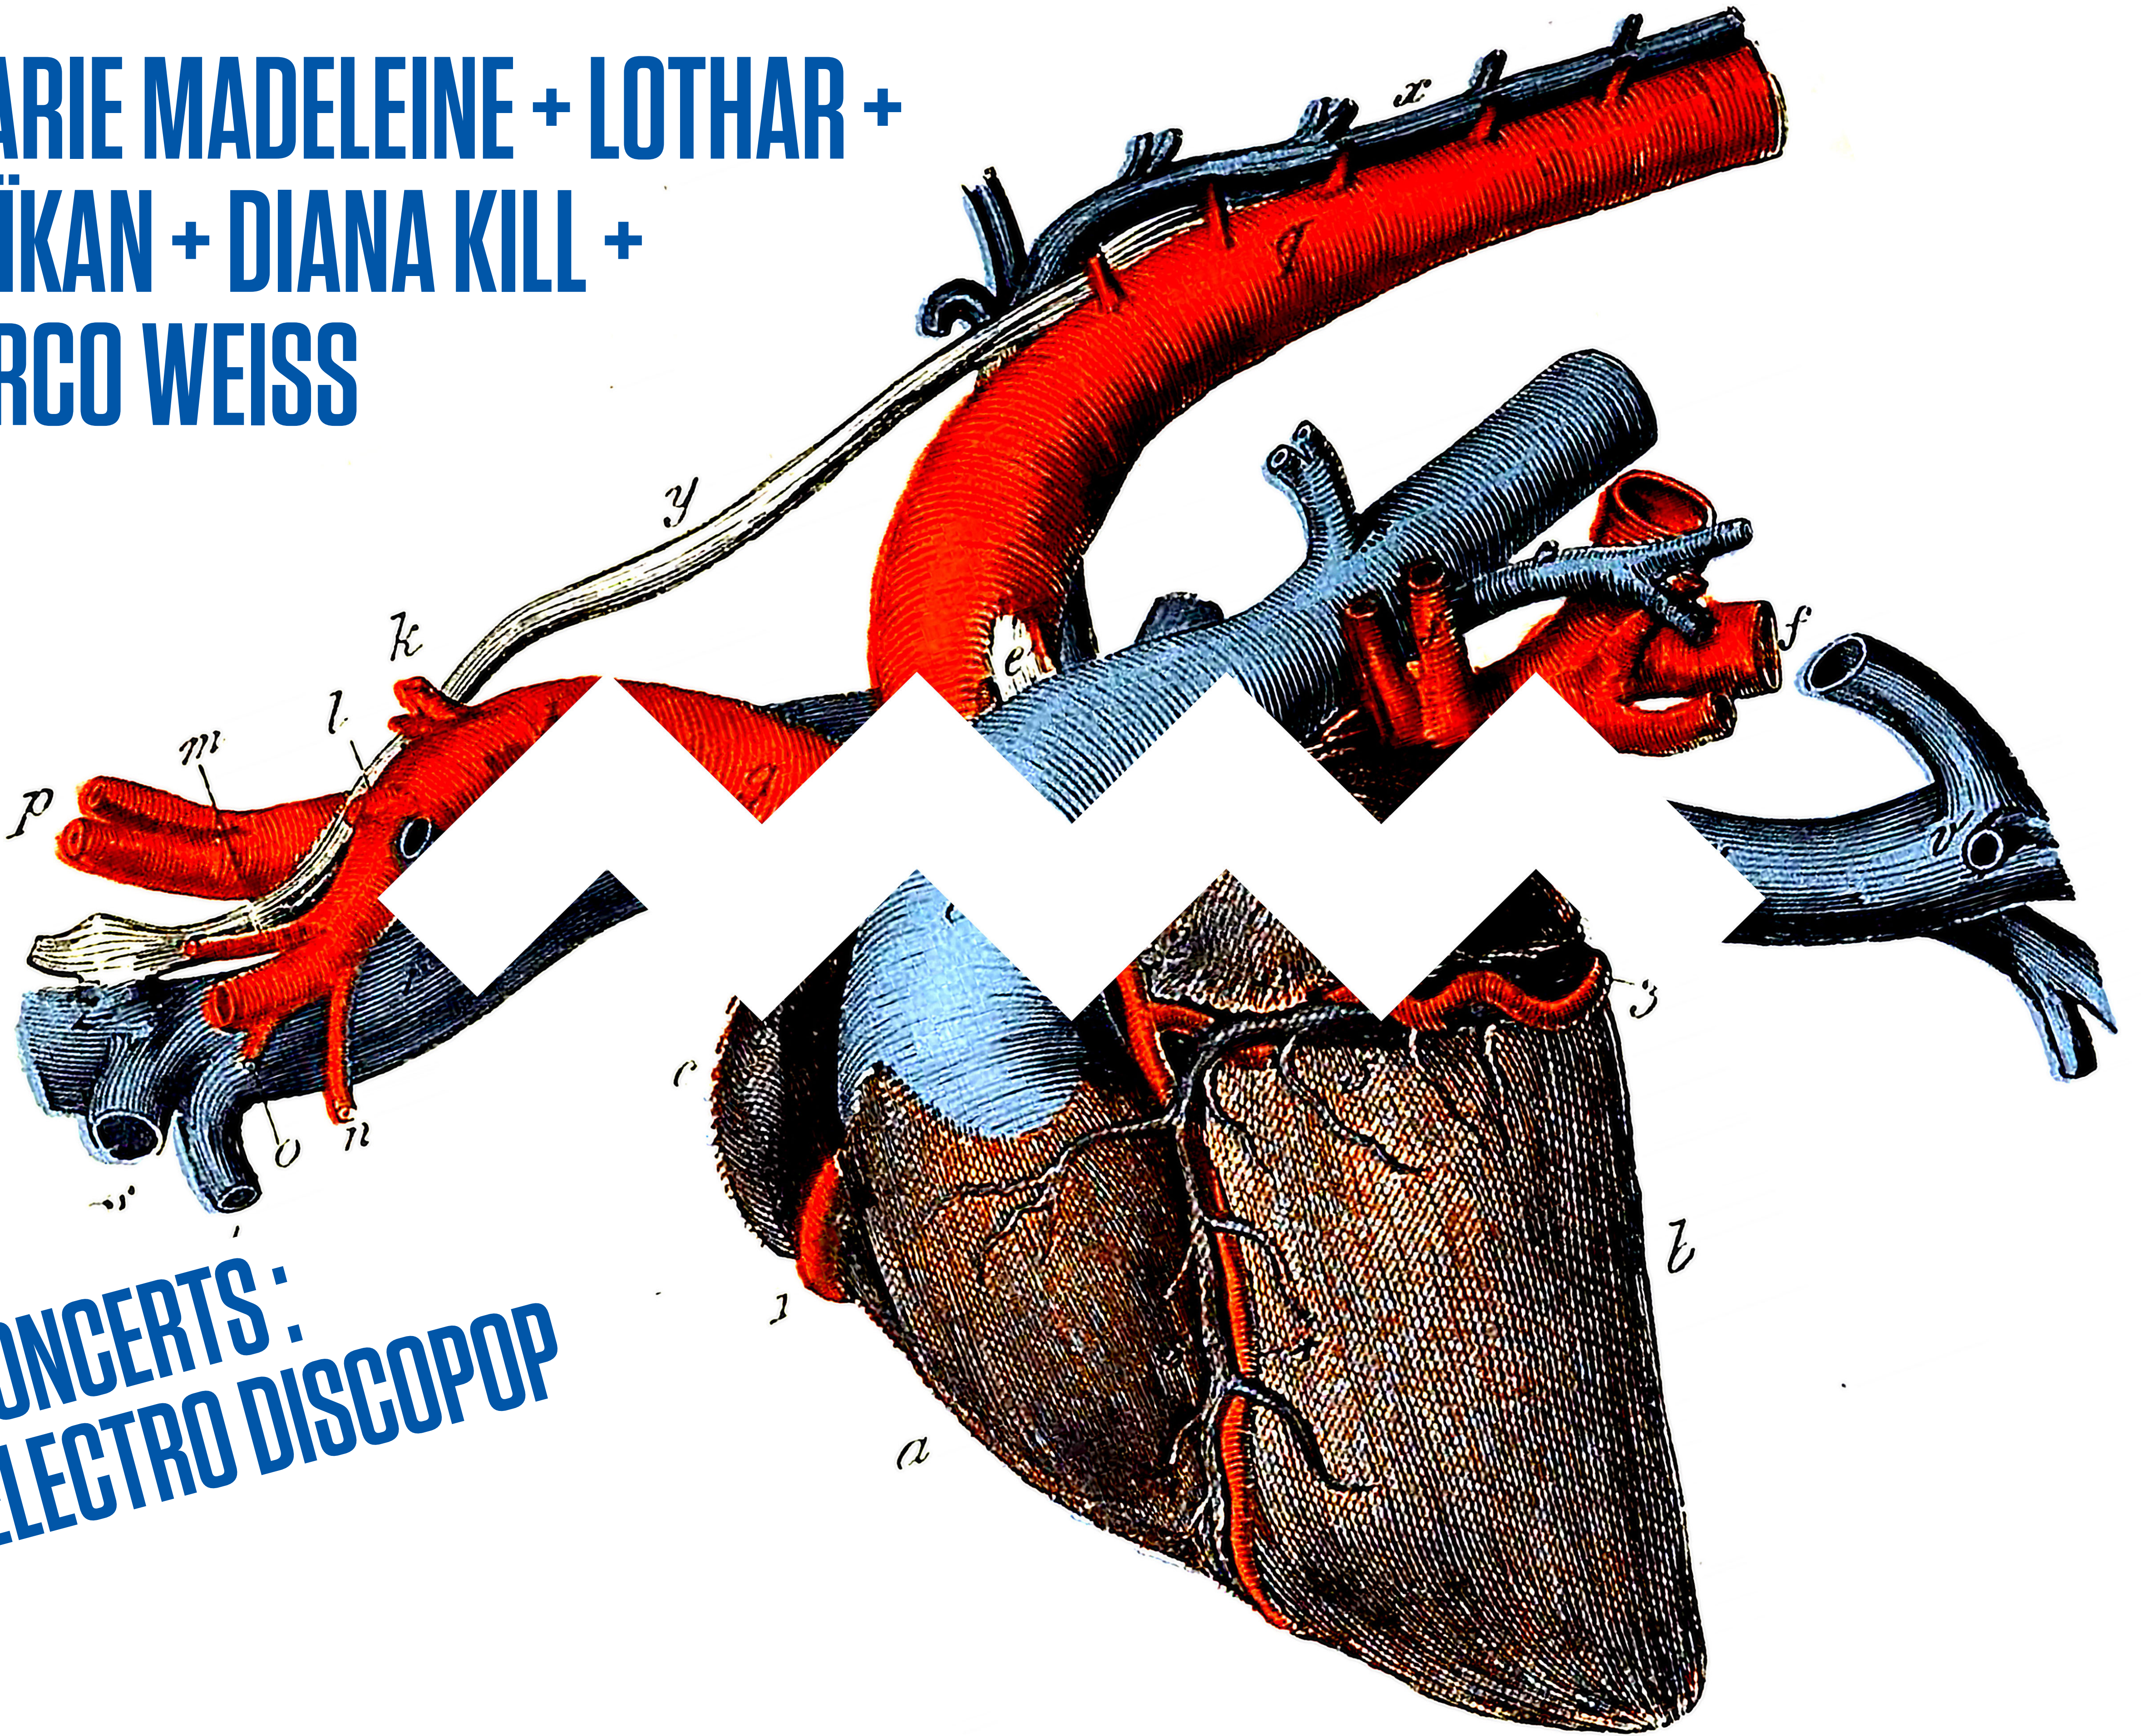

# MARIE MADELEINE FAMILY PARTY

MARIE MADELEINE + LOTHAR +  
PAÏKAN + DIANA KILL +  
JARCO WEISS

CONCERTS:  
ELECTRO DISCOPOP

LICENCES : 1-1107340 ; 2-1107341 ; 3-1107342

LAPÉNICHE

SAM. 20H30  
4  
MAR.

8 • 10 • 12 €